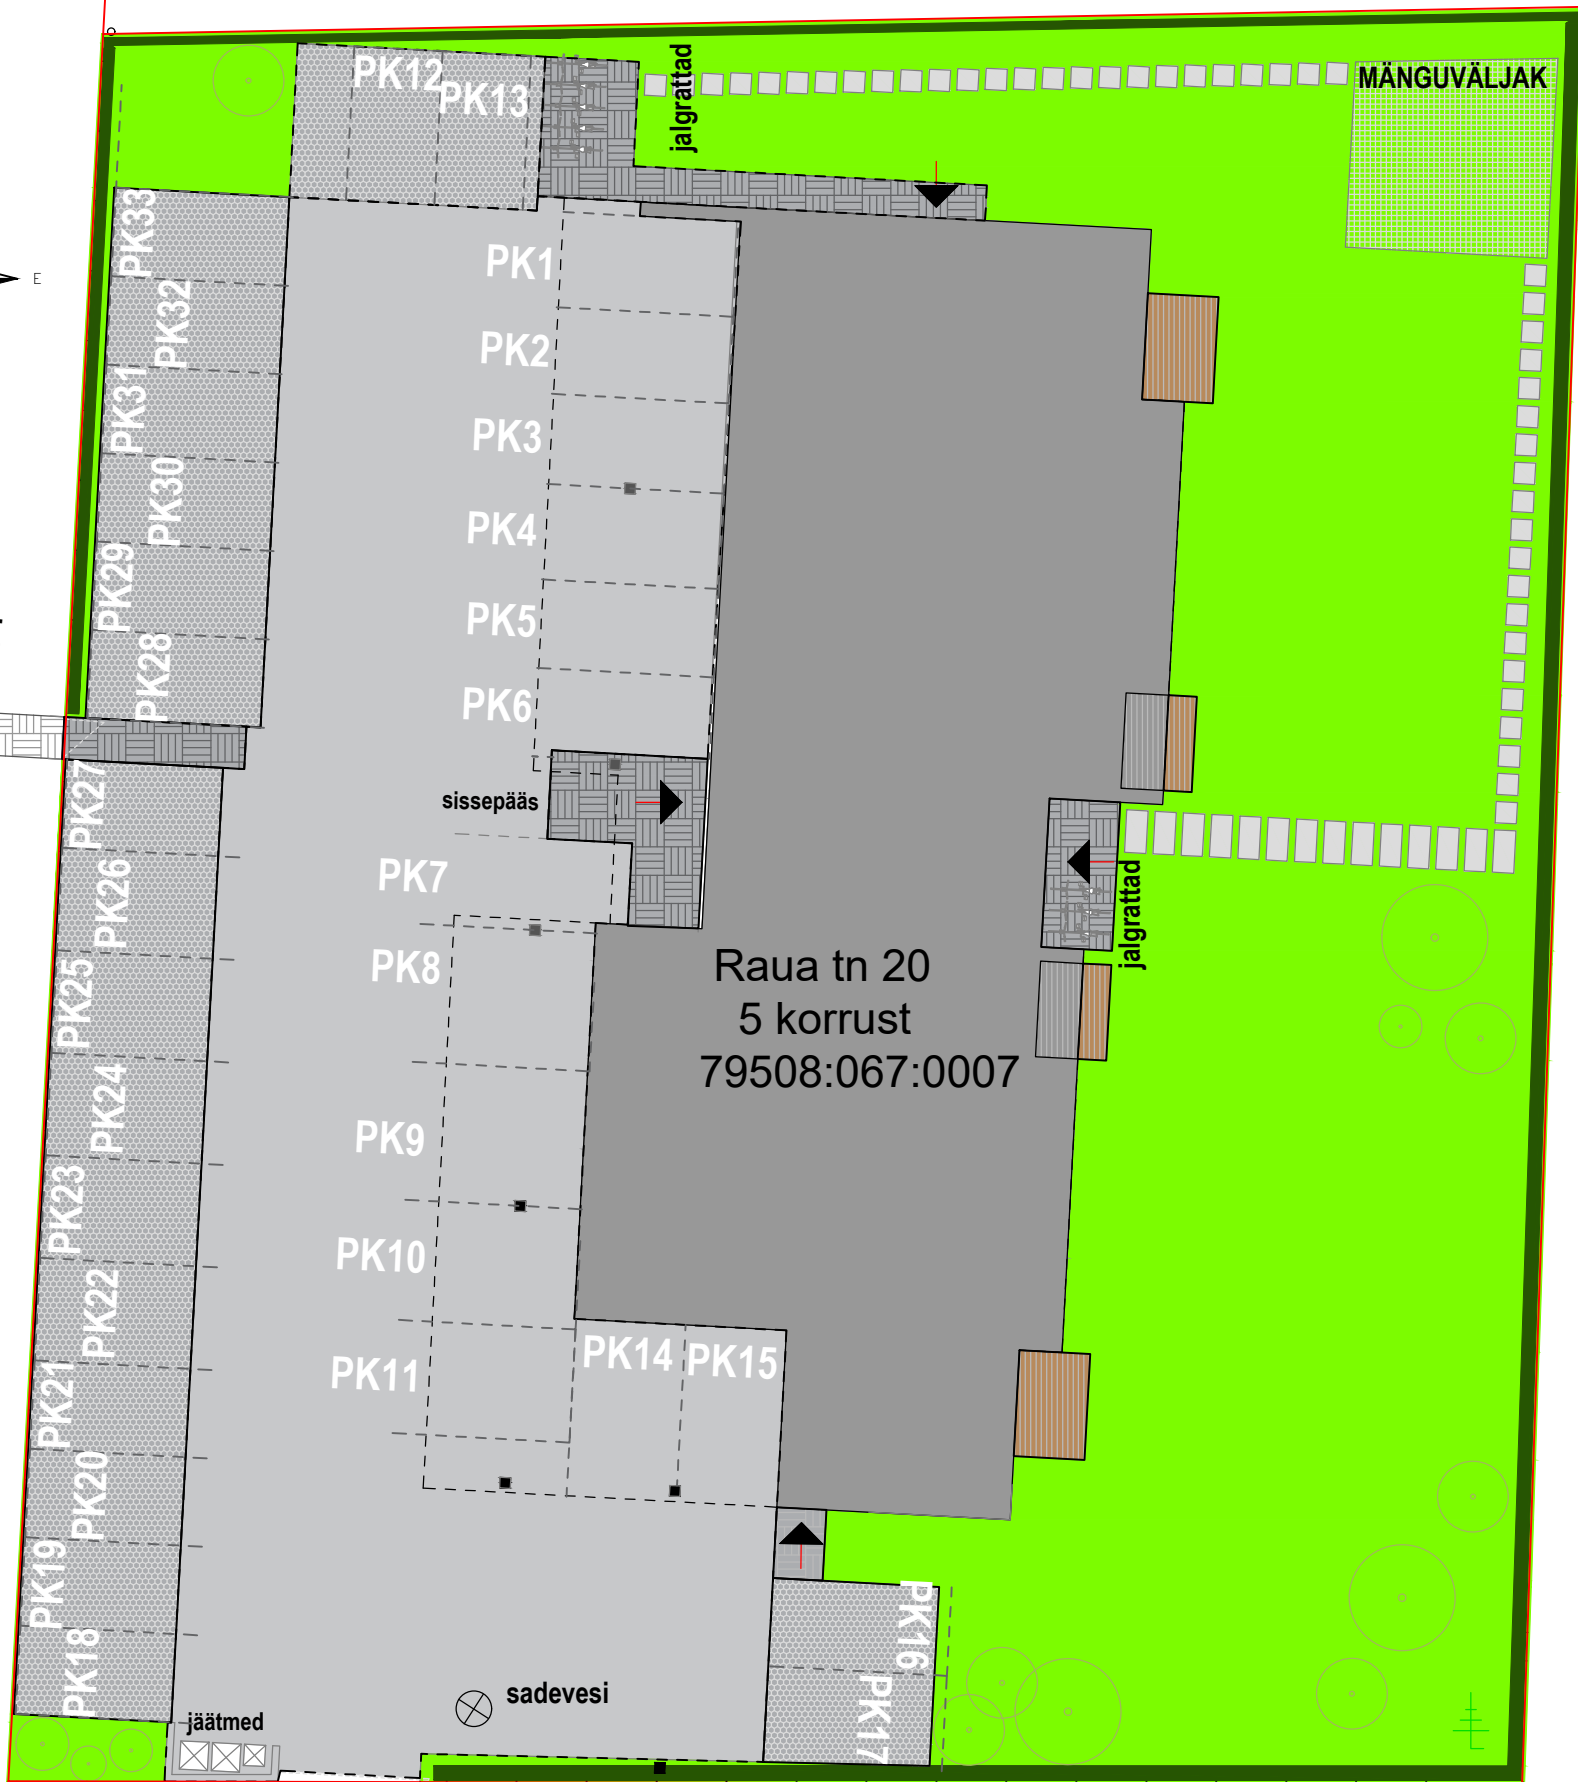

Saekoja tn 30  
79508:067:002

Raua tn  
79508:057:0011

Purde tn 27  
79508:067:0011

SKE

Purde tn  
79508:067:0017

RAUA 20, TARTU ASENDIPLAAN