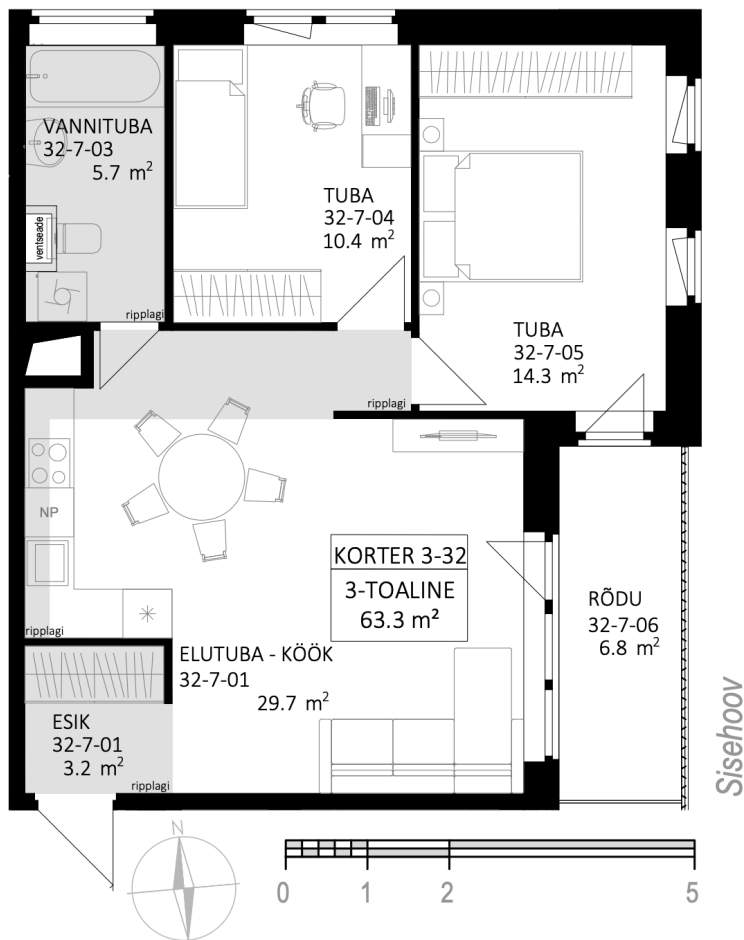

Astangu tn

KORTER 32

Address	Astangu 50B/3 (???????)–32, Tallinn Müüdnud
Tube	3
Korrus	7
Eluruumi pind	63.30 m ²
Rõdu	6.8 m ²
Terrass	–
Hind	–