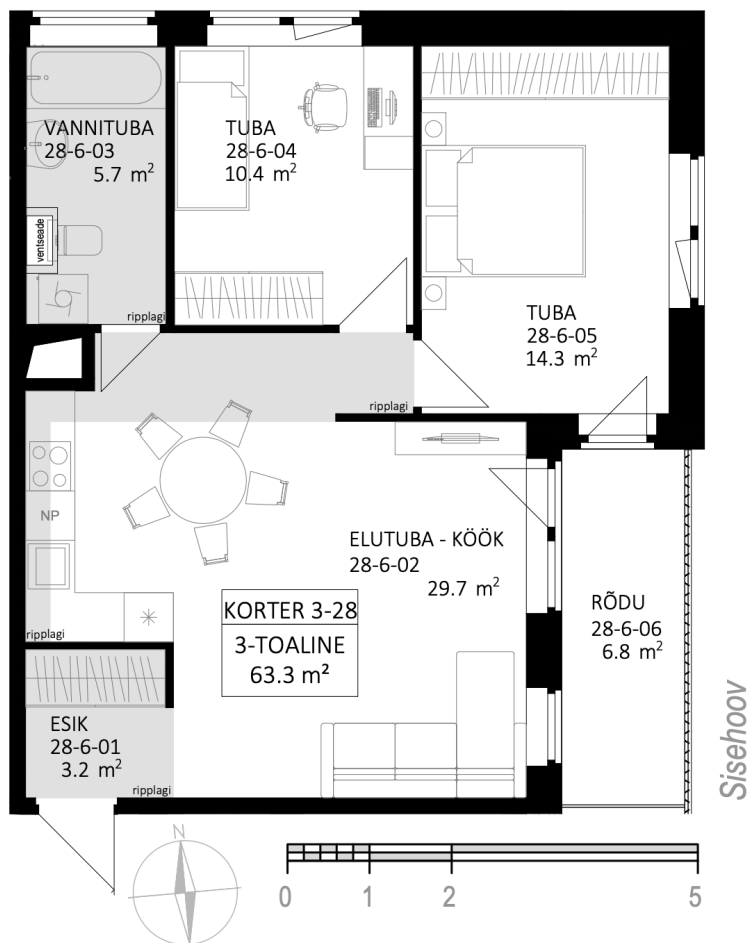

## KORTER 28

<b>Address</b>	Astangu 50B/3 (???????)–28, Tallinn Müüdnud
<b>Tube</b>	3
<b>Korrus</b>	6
<b>Eluruumi pind</b>	63.30 m <sup>2</sup>
<b>Rõdu</b>	6.8 m <sup>2</sup>
<b>Terrass</b>	–
<b>Hind</b>	–