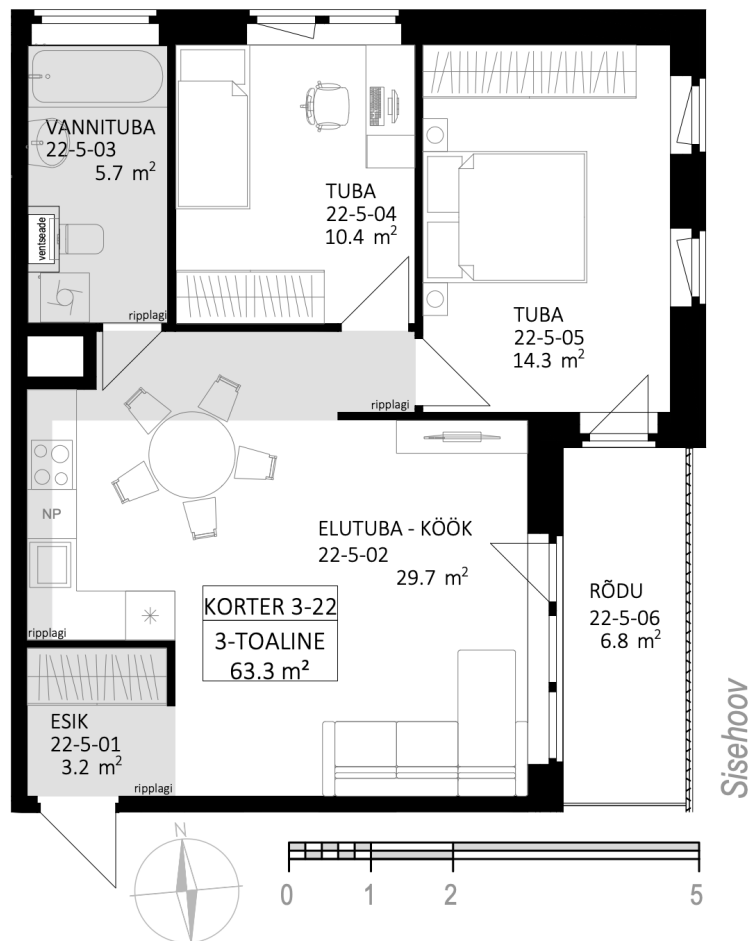

## KORTER 22

<b>Address</b>	Astangu 50B/3 (???????)–22, Tallinn Müüdnud
<b>Tube</b>	3
<b>Korrus</b>	5
<b>Eluruumi pind</b>	63.30 m <sup>2</sup>
<b>Rõdu</b>	6.8 m <sup>2</sup>
<b>Terrass</b>	–
<b>Hind</b>	–