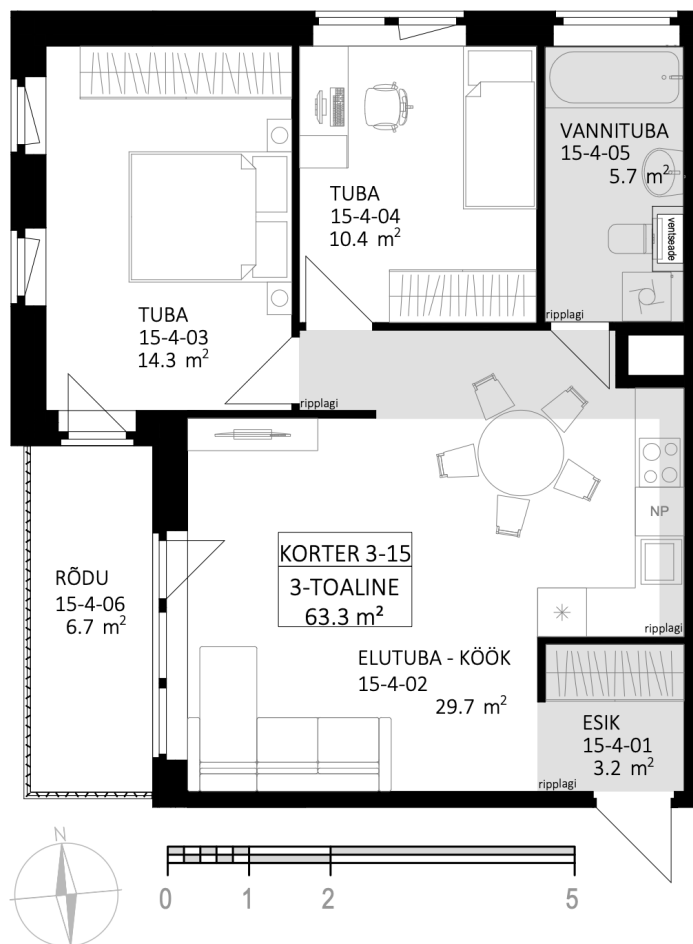

## KORTER 15

<b>Address</b>	Astangu 50B/3 (???????)–15, Tallinn Müüdnud
<b>Tube</b>	3
<b>Korrus</b>	4
<b>Eluruumi pind</b>	63.30 m <sup>2</sup>
<b>Rõdu</b>	6.7 m <sup>2</sup>
<b>Terrass</b>	–
<b>Hind</b>	–