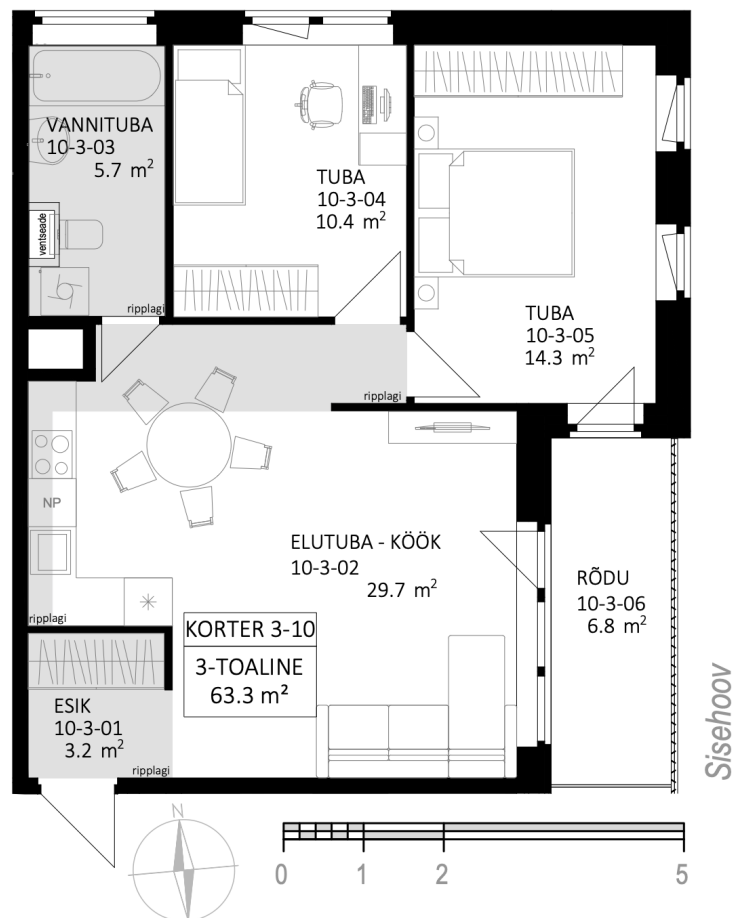

Astangu tn

KORTER 10

Address	Astangu 50B/3 (???????)–10, Tallinn Müüdnud
Tube	3
Korrus	3
Eluruumi pind	63.30 m ²
Rõdu	6.8 m ²
Terrass	–
Hind	–