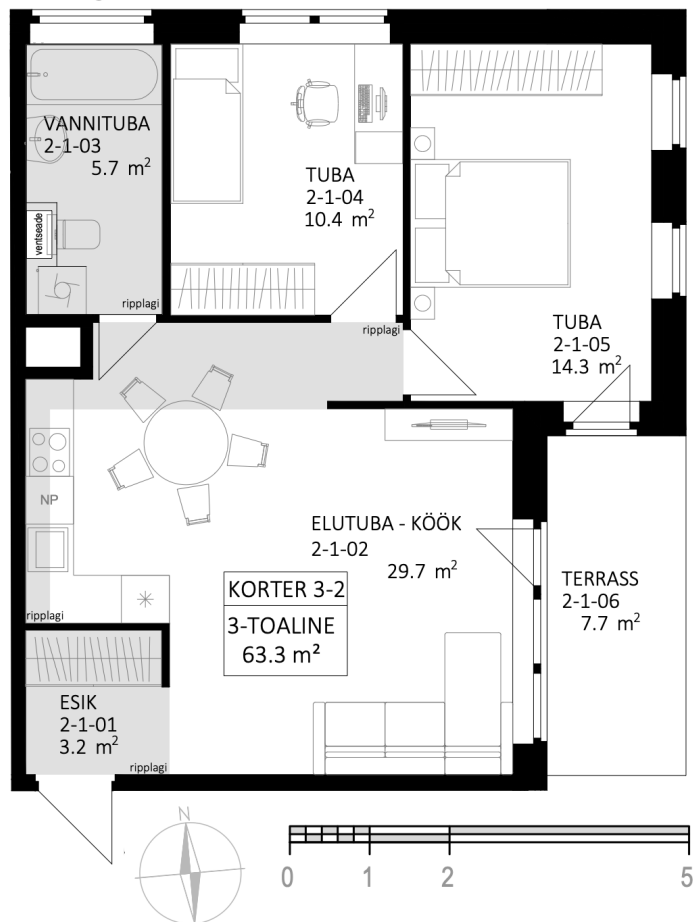

Astangu tn

KORTER 2

| | |
|----------------------|--|
| Address | Astangu 50B/3 (???????)–2, Tallinn Müüdüd |
| Tube | 3 |
| Korrus | 1 |
| Eluruumi pind | 63.30 m ² |
| Rõdu | – |
| Terrass | 7.7 m ² |
| Hind | – |