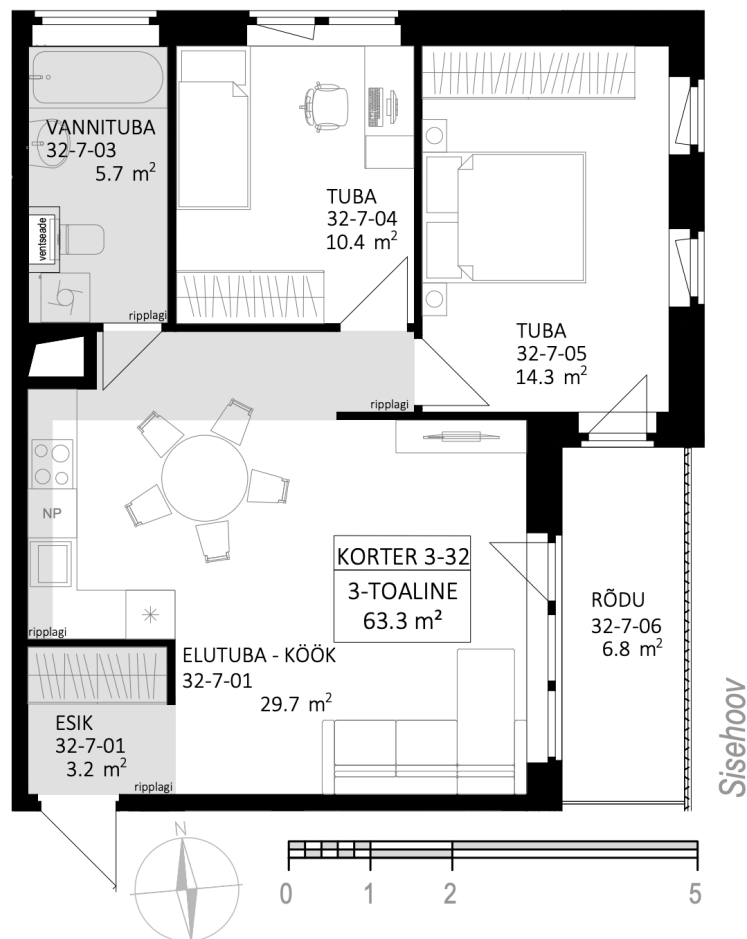

Astangu tn

KORTER 32

| | |
|----------------------|--|
| Address | Astangu 50B/3 (Valminud)–32, Tallinn Müüdad |
| Tube | 3 |
| Korrus | 7 |
| Eluruumi pind | 63.30 m ² |
| Rõdu | 6.8 m ² |
| Terrass | – |
| Hind | – |