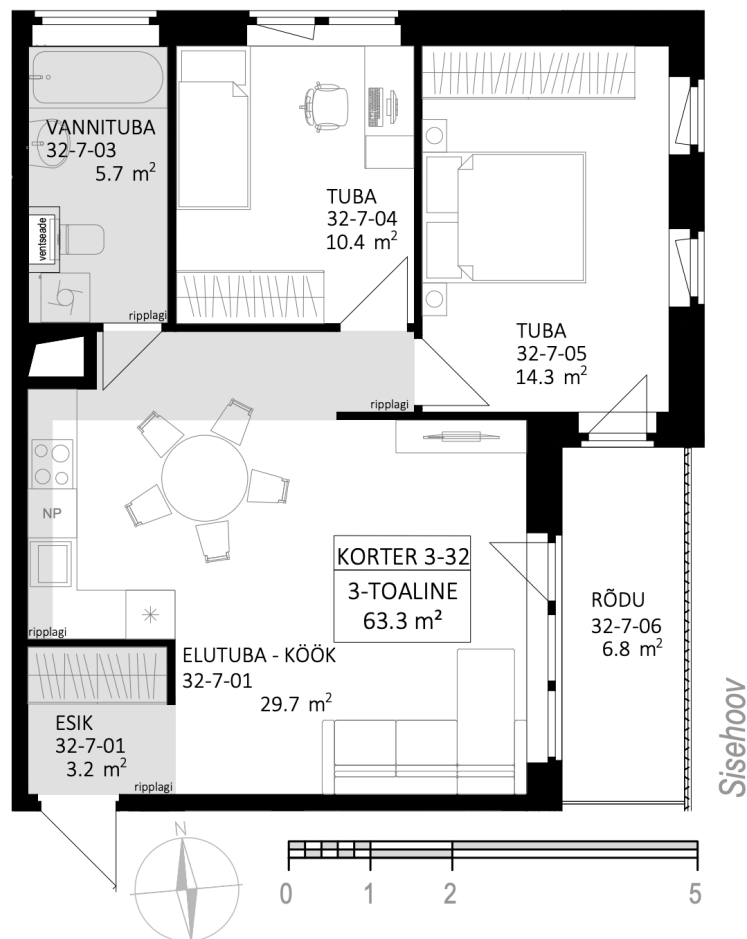

## KORTER 32

<b>Address</b>	Astangu 50B/3 (Valminud)–32, Tallinn Müüdud
<b>Tube</b>	3
<b>Korrus</b>	7
<b>Eluruumi pind</b>	63.30 m <sup>2</sup>
<b>Rõdu</b>	6.8 m <sup>2</sup>
<b>Terrass</b>	–
<b>Hind</b>	–