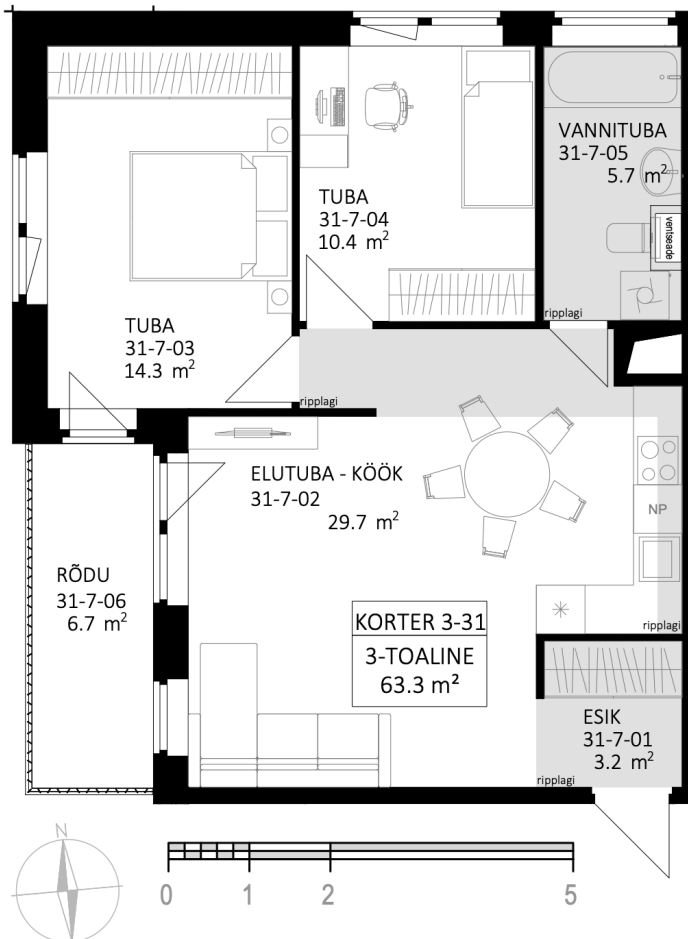

## KORTER 31

<b>Address</b>	Astangu 50B/3 (Valminud)–31, Tallinn Müüdüd
<b>Tube</b>	3
<b>Korrus</b>	7
<b>Eluruumi pind</b>	63.30 m <sup>2</sup>
<b>Rõdu</b>	6.7 m <sup>2</sup>
<b>Terrass</b>	–
<b>Hind</b>	–