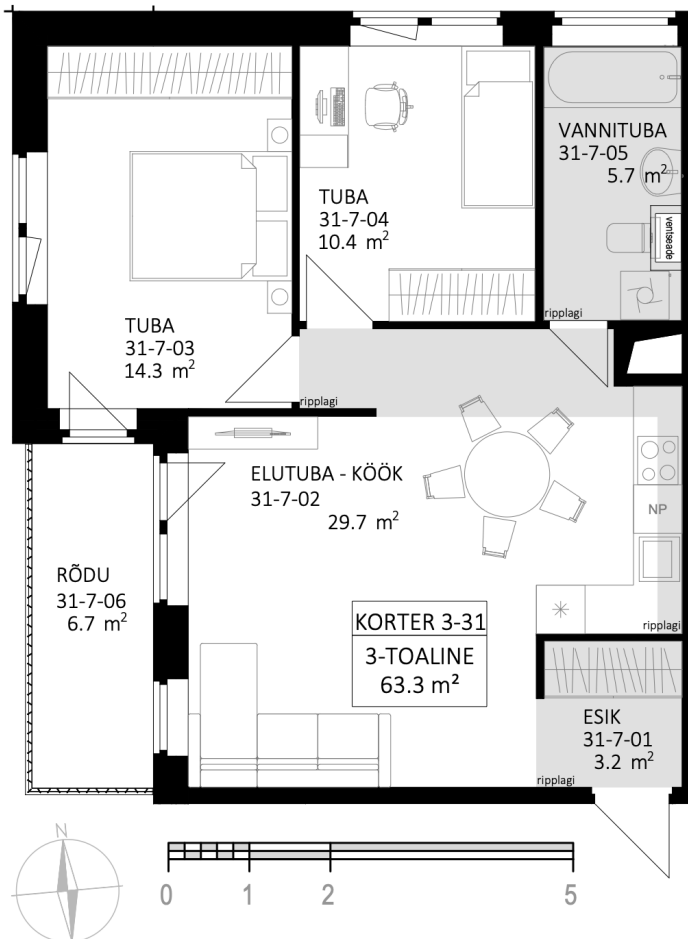

Astangu tn

KORTER 31

Address	Astangu 50B/3 (Valminud)–31, Tallinn Müüdüd
Tube	3
Korrus	7
Eluruumi pind	63.30 m ²
Rõdu	6.7 m ²
Terrass	–
Hind	–