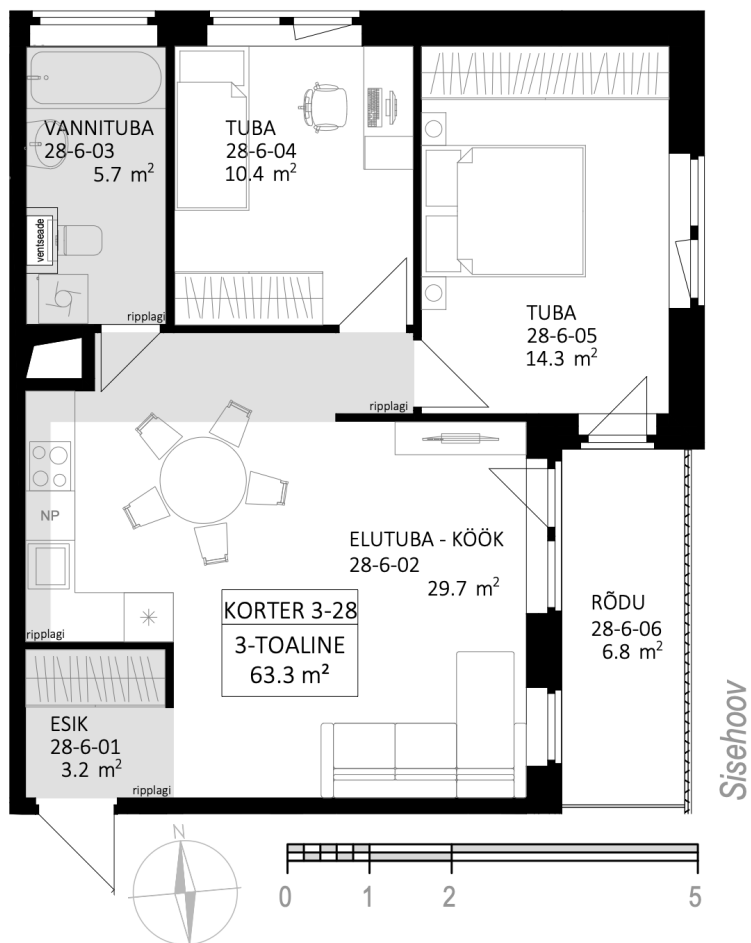

Astangu tn

KORTER 28

Address	Astangu 50B/3 (Valminud)–28, Tallinn Müüdnud
Tube	3
Korrus	6
Eluruumi pind	63.30 m ²
Rõdu	6.8 m ²
Terrass	–
Hind	–