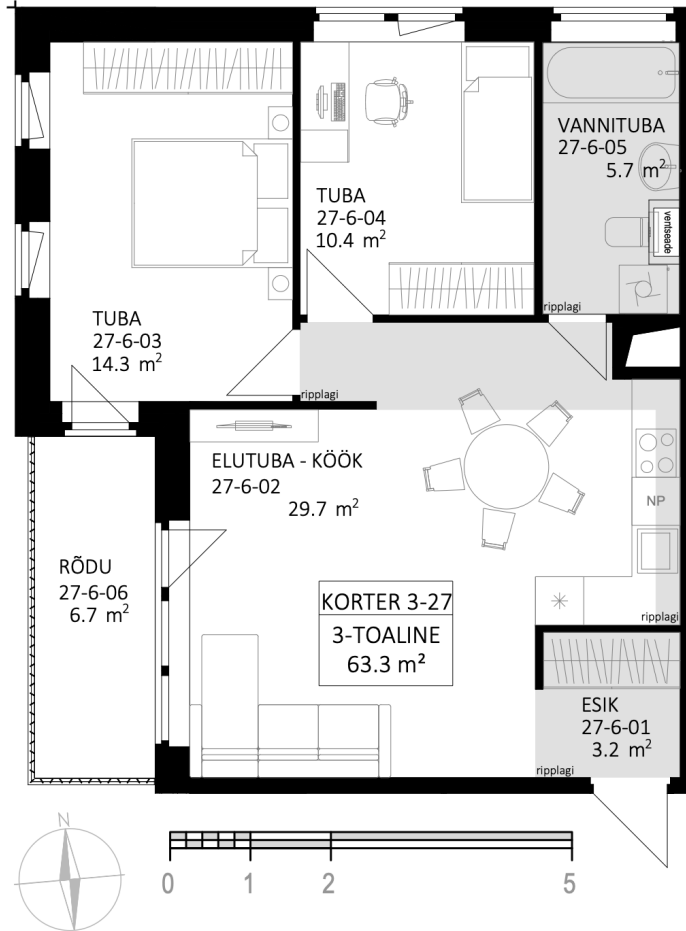

## KORTER 27

<b>Address</b>	Astangu 50B/3 (Valminud)–27, Tallinn Müüdud
<b>Tube</b>	3
<b>Korrus</b>	6
<b>Eluruumi pind</b>	63.30 m <sup>2</sup>
<b>Rõdu</b>	6.7 m <sup>2</sup>
<b>Terrass</b>	–
<b>Hind</b>	–