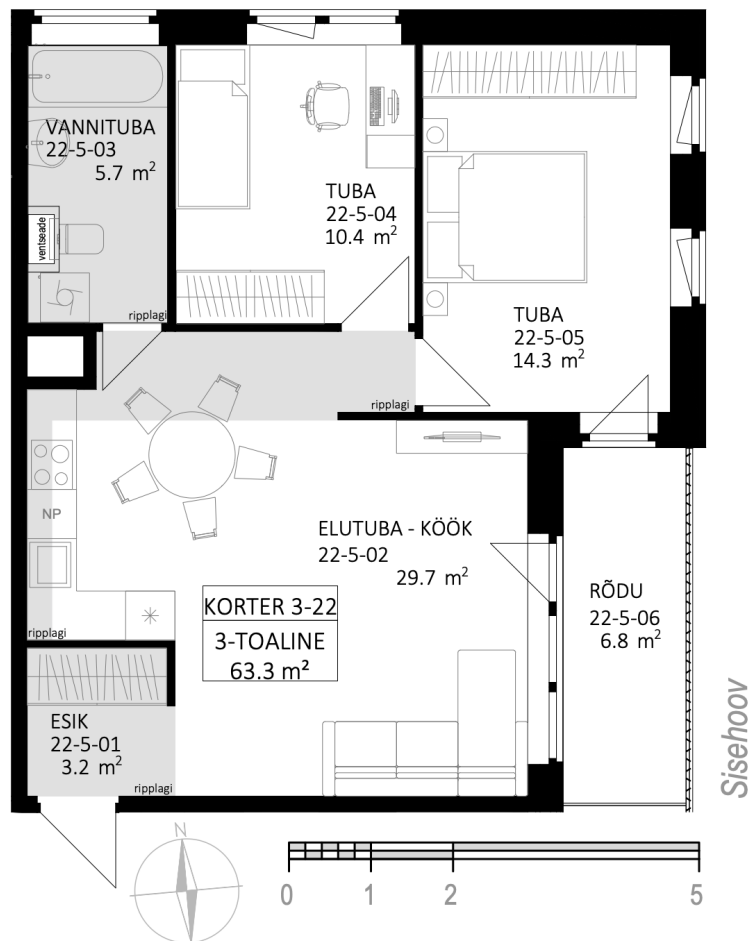

Astangu tn

KORTER 22

Address	Astangu 50B/3 (Valminud)–22, Tallinn Müüdüd
Tube	3
Korrus	5
Eluruumi pind	63.30 m ²
Rõdu	6.8 m ²
Terrass	–
Hind	–