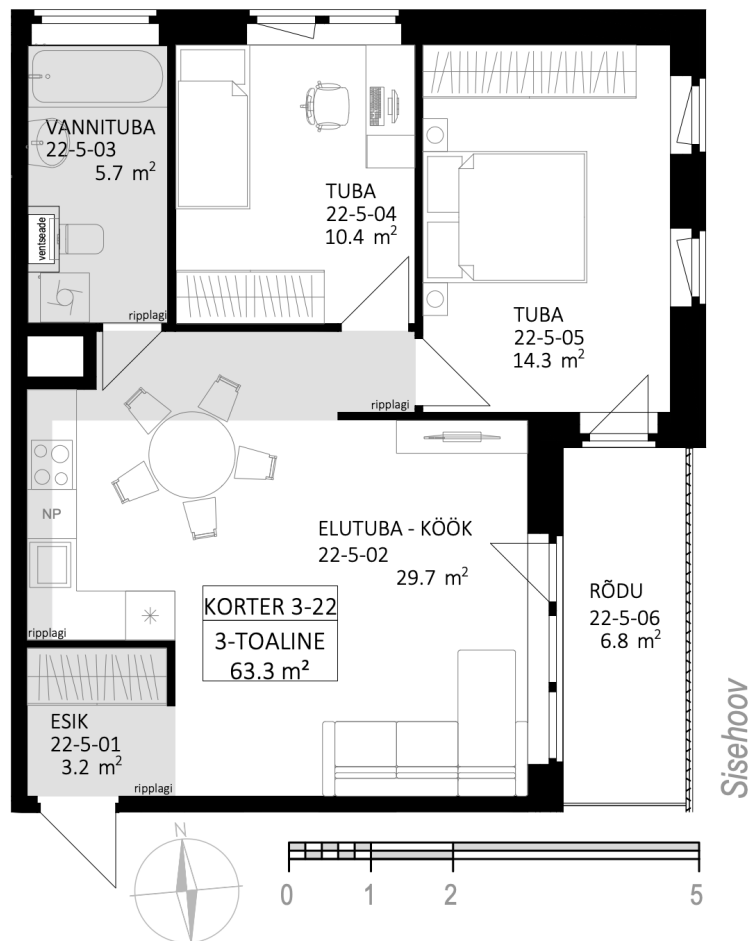

Astangu tn

KORTER 22

Address	Astangu 50B/3 (Valminud)–22, Tallinn Müüdüd
Tube	3
Korrus	5
Eluruumi pind	63.30 m ²
Rõdu	6.8 m ²
Terrass	–
Hind	–