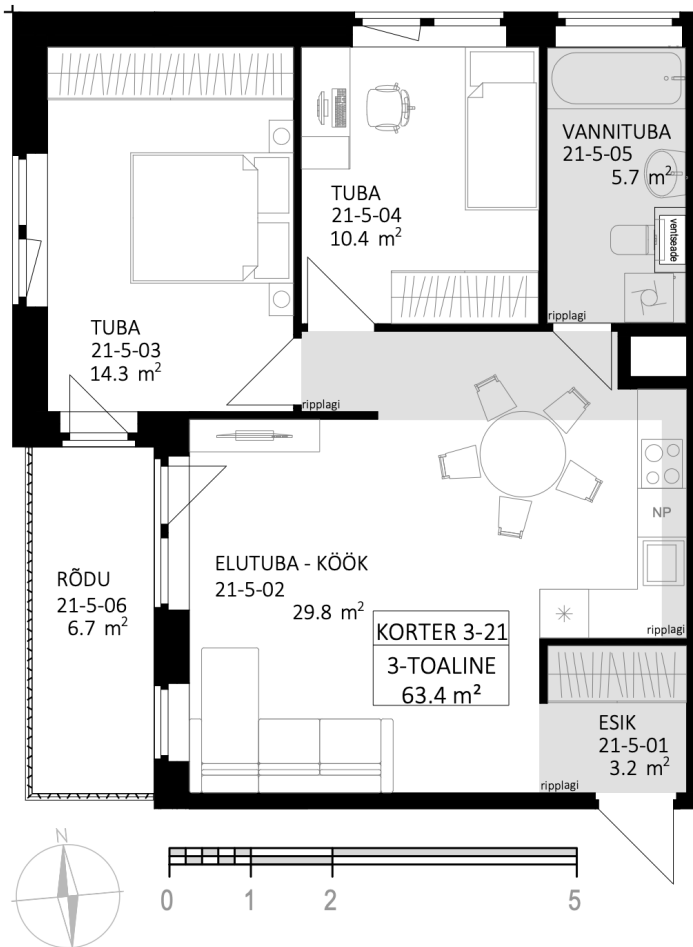

Astangu tn

KORTER 21

Address	Astangu 50B/3 (Valminud)–21, Tallinn Müüdüd
Tube	3
Korrus	5
Eluruumi pind	63.40 m ²
Rödu	6.7 m ²
Terrass	–
Hind	–