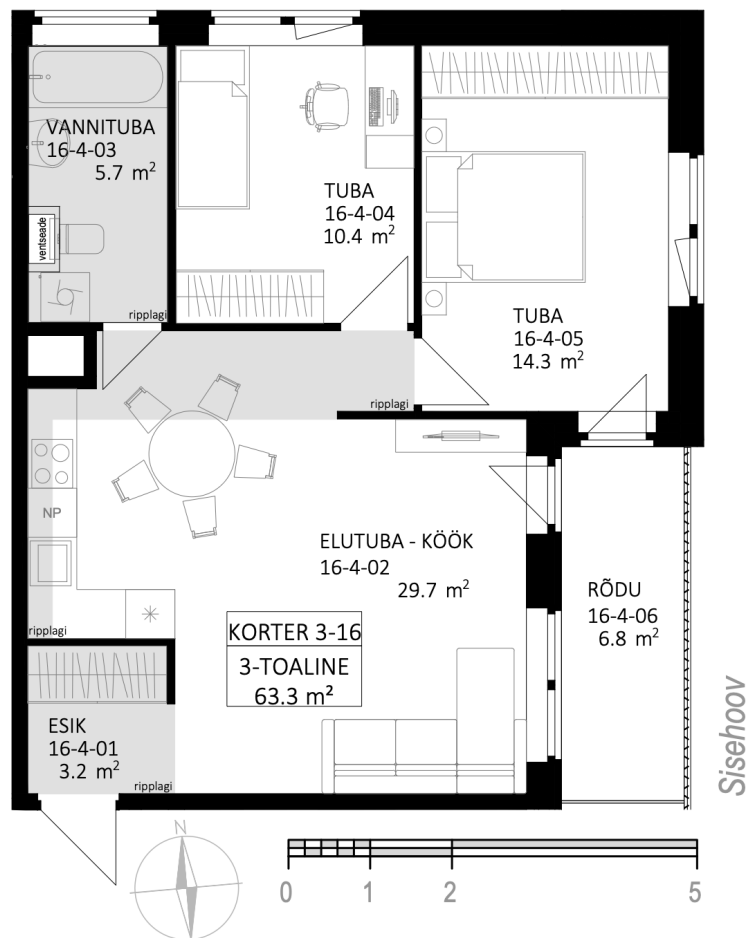

Astangu tn

KORTER 16

Address	Astangu 50B/3 (Valminud)–16, Tallinn Müüdüd
Tube	3
Korrus	4
Eluruumi pind	63.30 m ²
Rõdu	6.8 m ²
Terrass	–
Hind	–