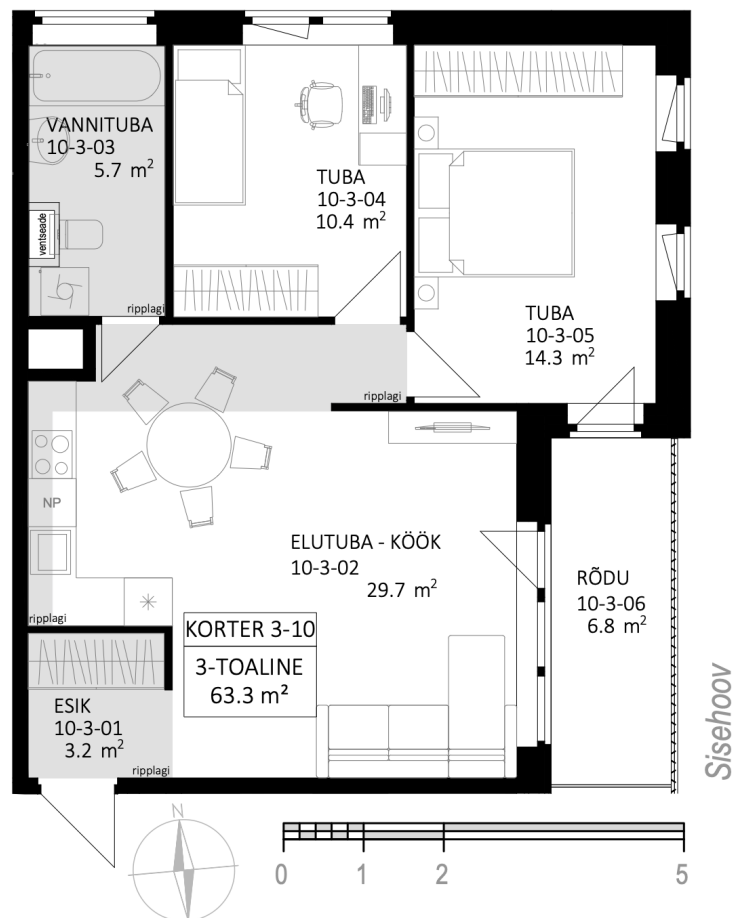

Astangu tn

KORTER 10

Address	Astangu 50B/3 (Valminud)–10, Tallinn Müüdüd
Tube	3
Korrus	3
Eluruumi pind	63.30 m ²
Rõdu	6.8 m ²
Terrass	–
Hind	–