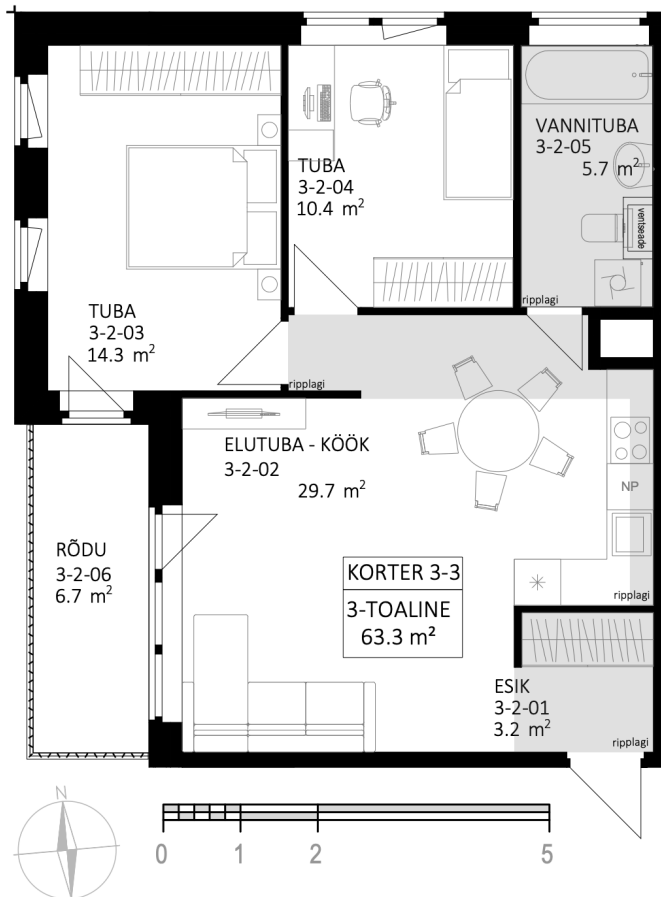

## KORTER 3

<b>Address</b>	Astangu 50B/3 (Valminud)–3, Tallinn Müüdüd
<b>Tube</b>	3
<b>Korrus</b>	2
<b>Eluruumi pind</b>	63.30 m <sup>2</sup>
<b>Rõdu</b>	6.7 m <sup>2</sup>
<b>Terrass</b>	–
<b>Hind</b>	–