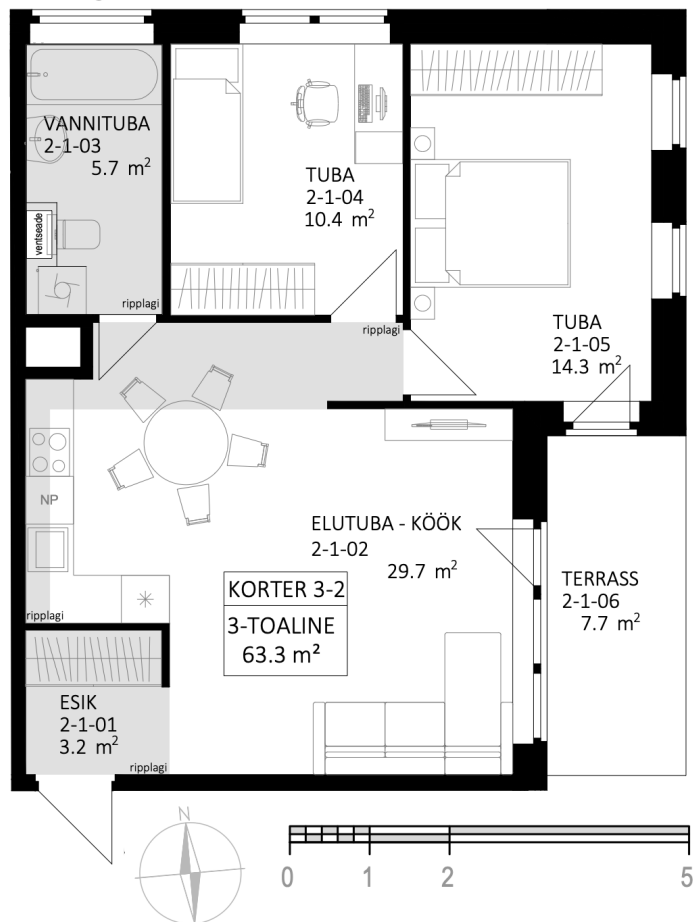

Astangu tn

KORTER 2

Address	Astangu 50B/3 (Valminud)–2, Tallinn Müüdüd
Tube	3
Korrus	1
Eluruumi pind	63.30 m ²
Rõdu	–
Terrass	7.7 m ²
Hind	–