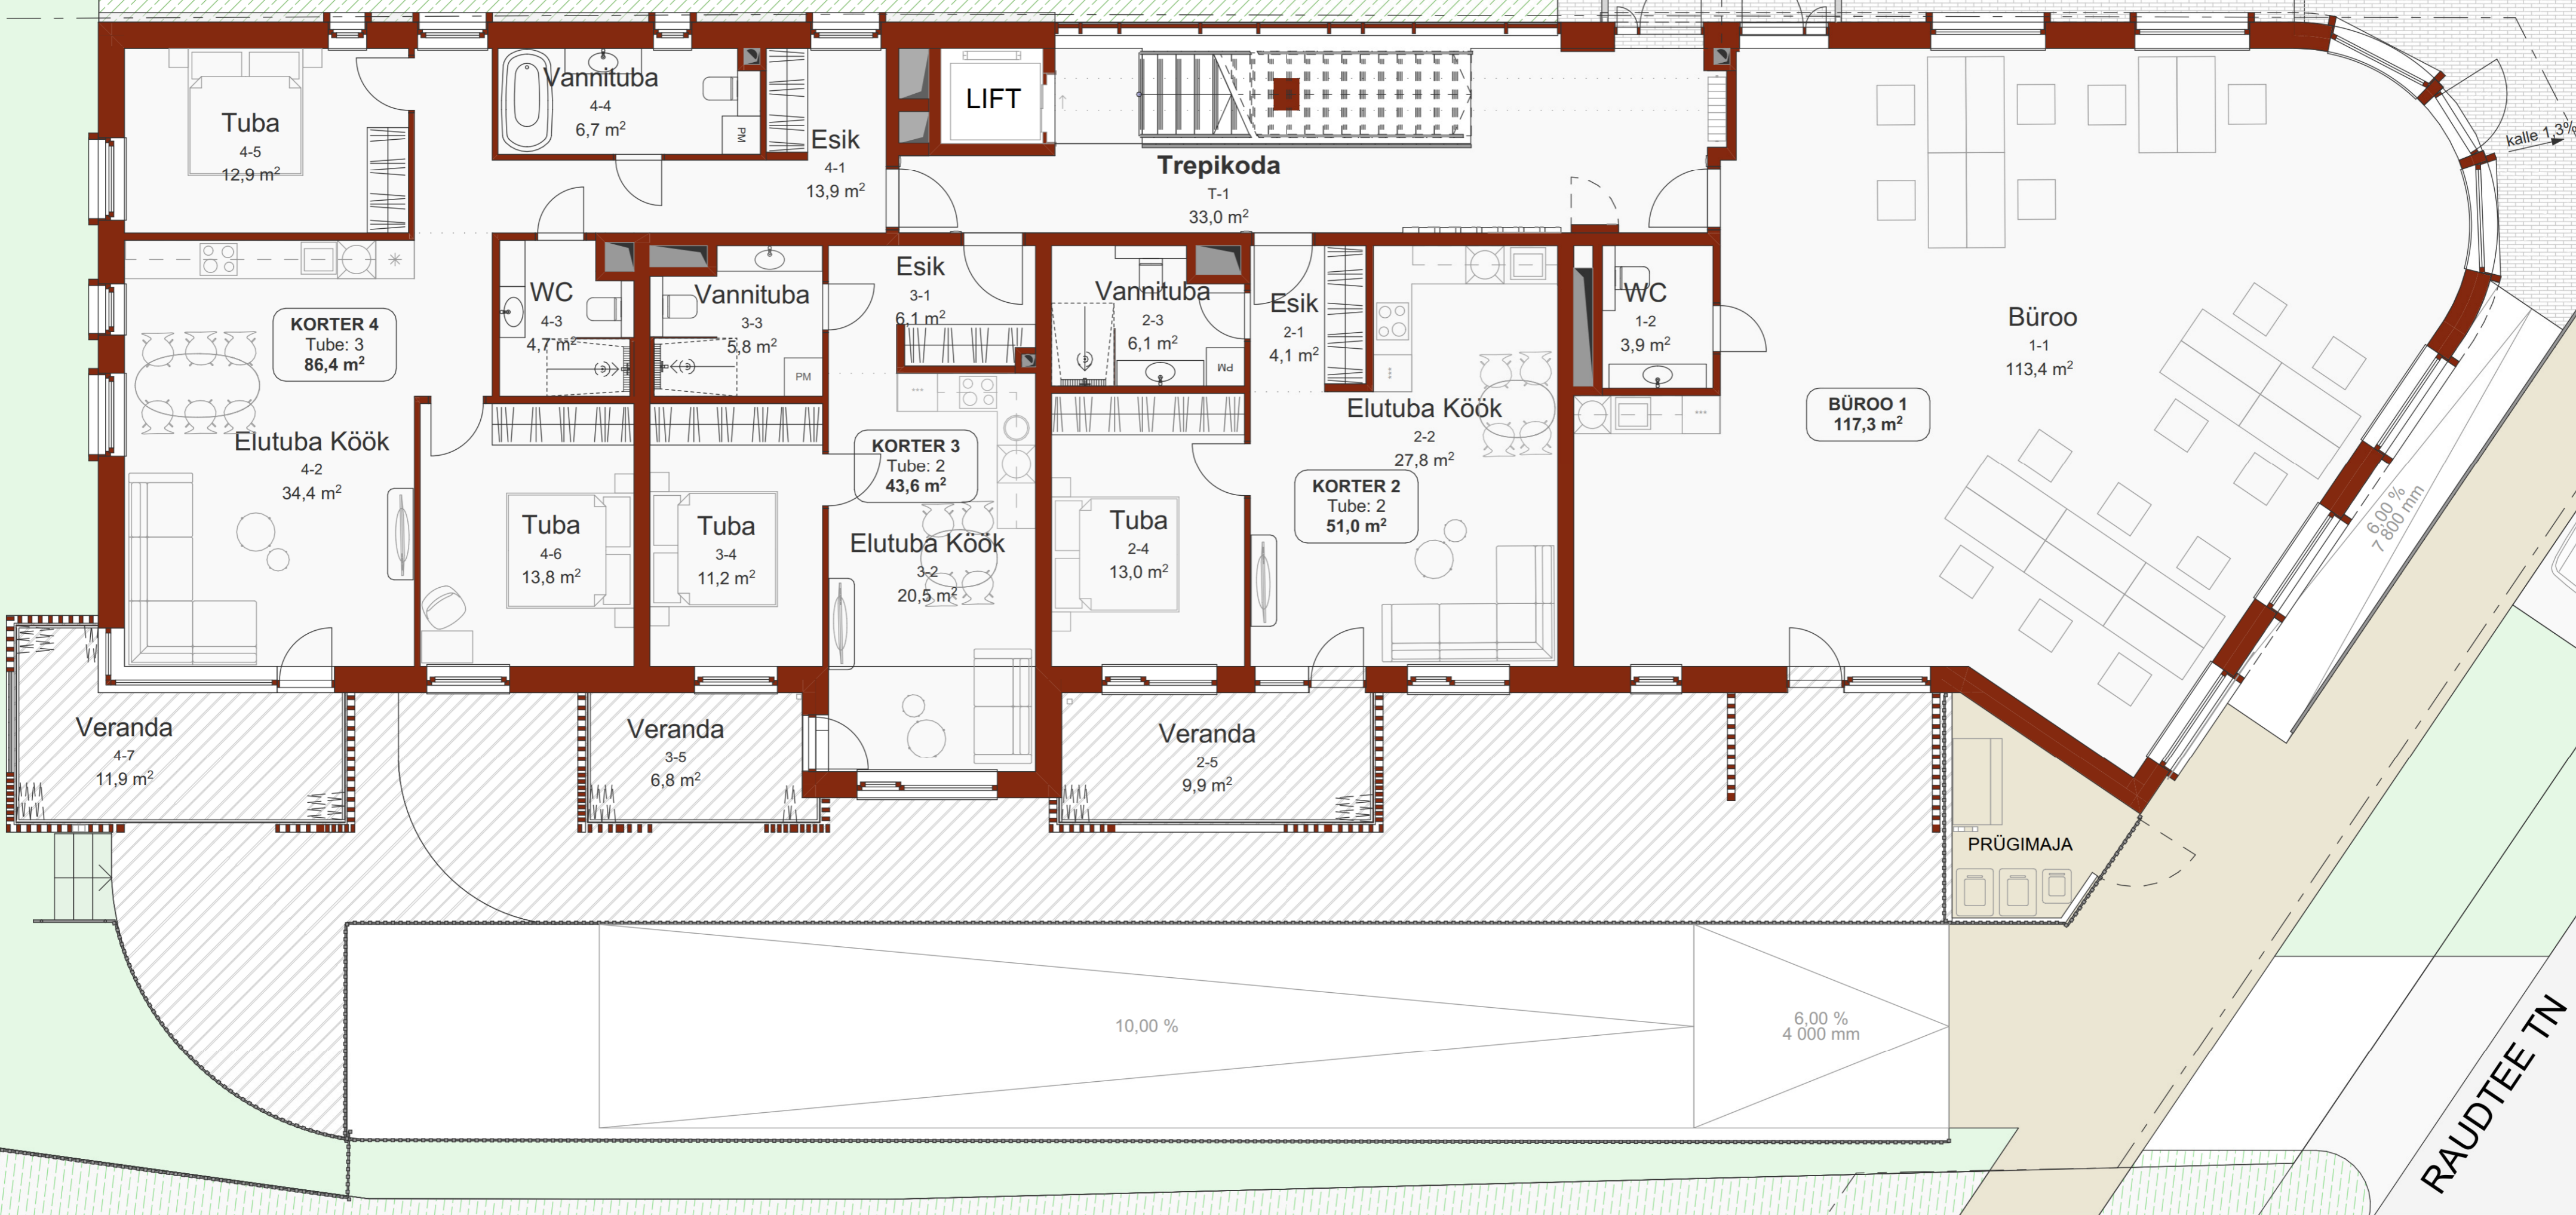

6,00 %
7 800 mm

10,00 %

6,00 %
4 000 mm

RAUDTEE TN

NÕMME KESKUS

PÄRNU MNT

NÕMME KESKUS

PÄRNU MNT