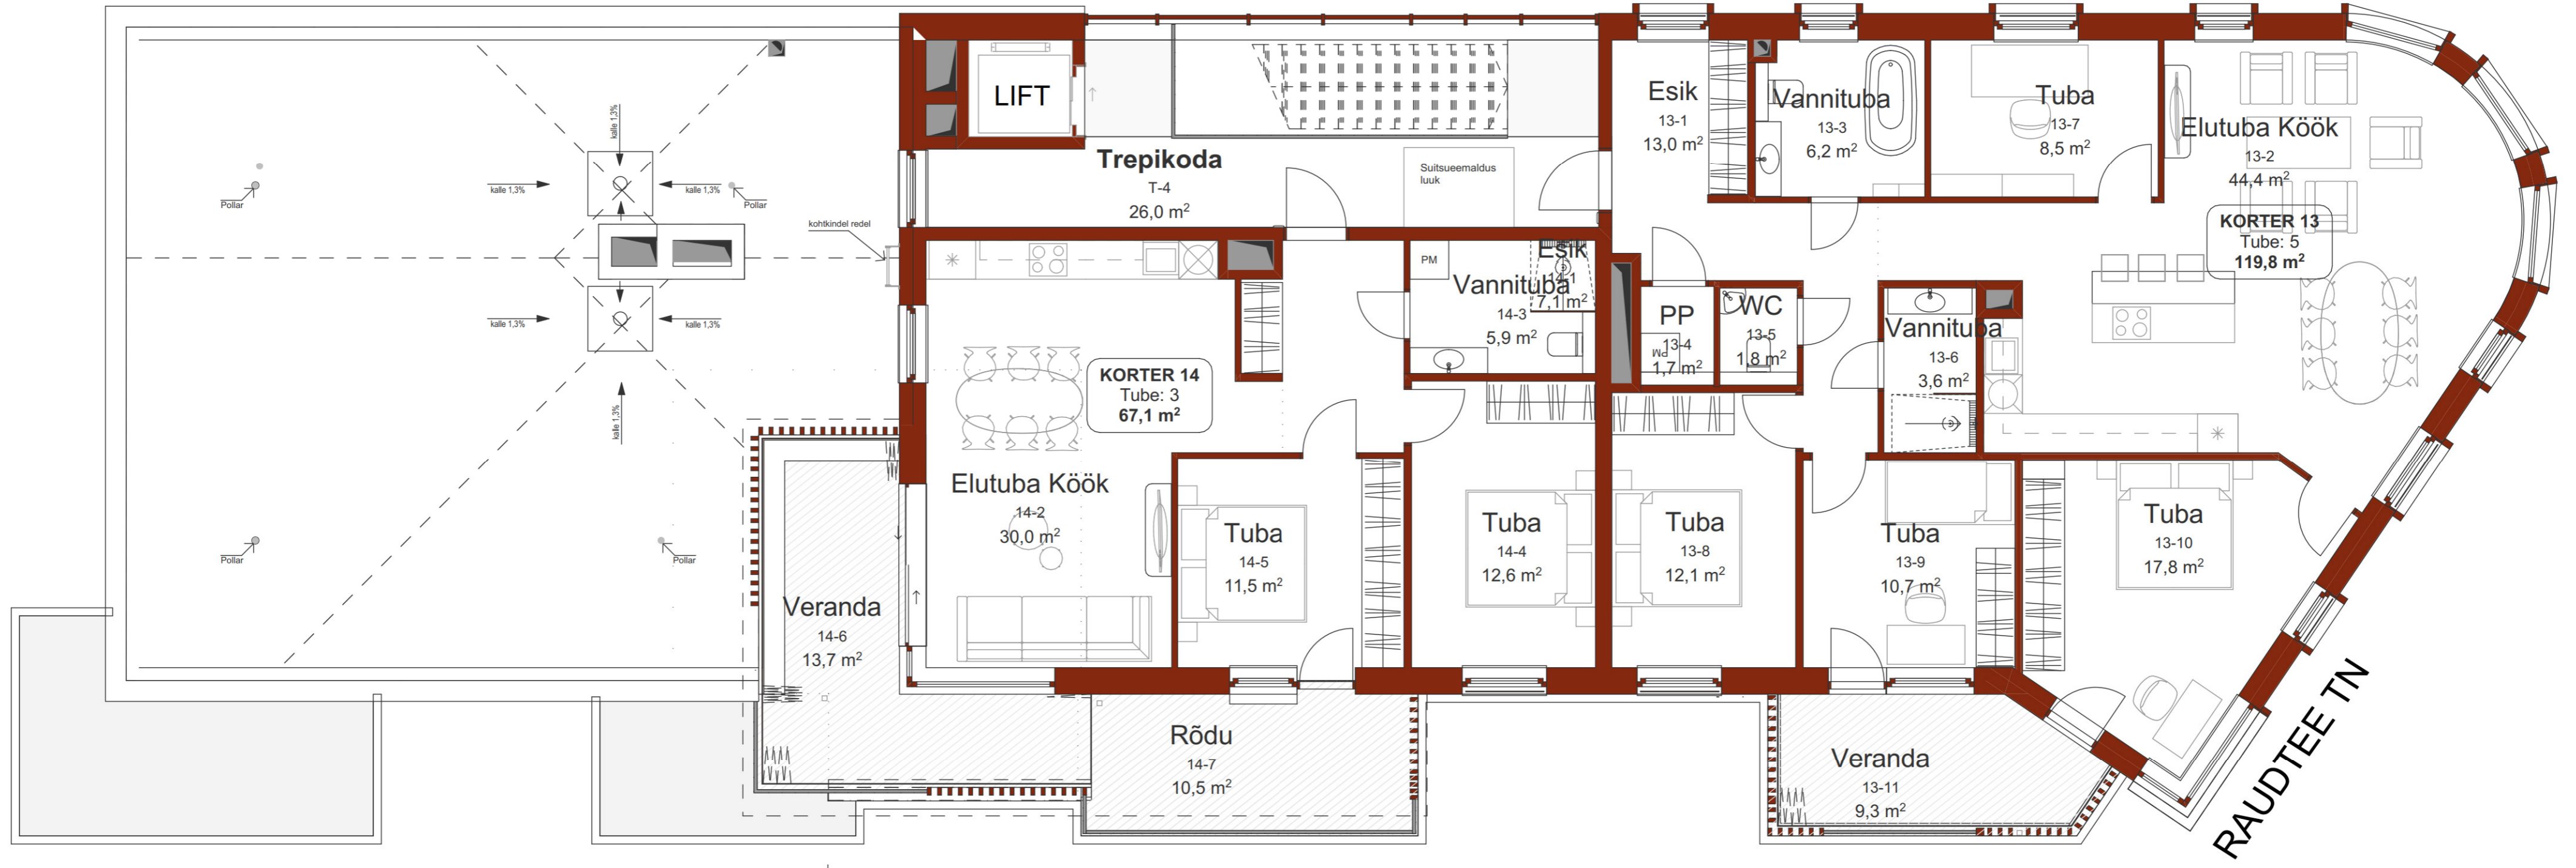

NÕMME KESKUS

PÄRNU MNT