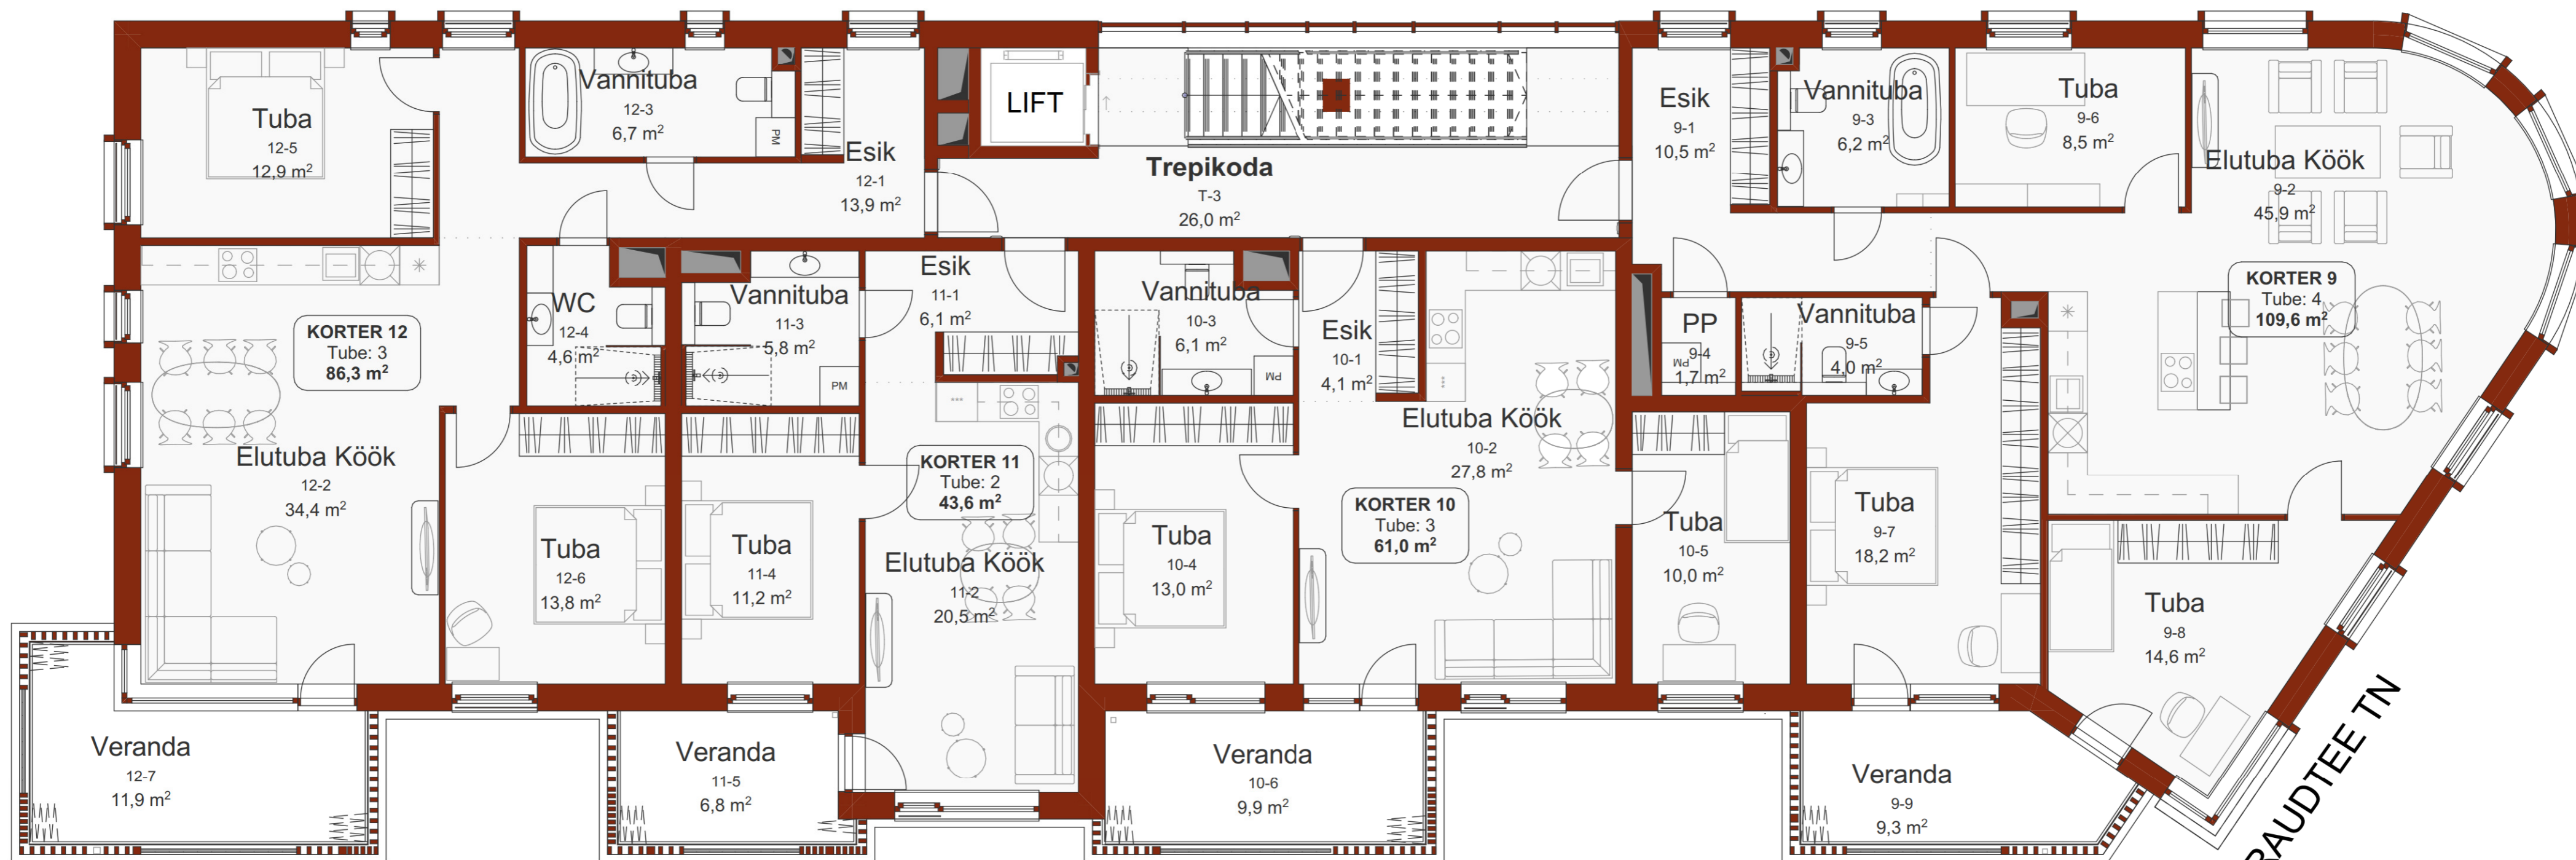

6,00 %
7 800 mm

10,00 %

6,00 %
4 000 mm

RAUDTEE TN

NÕMME KESKUS

PÄRNU MNT

NÕMME KESKUS

PÄRNU MNT