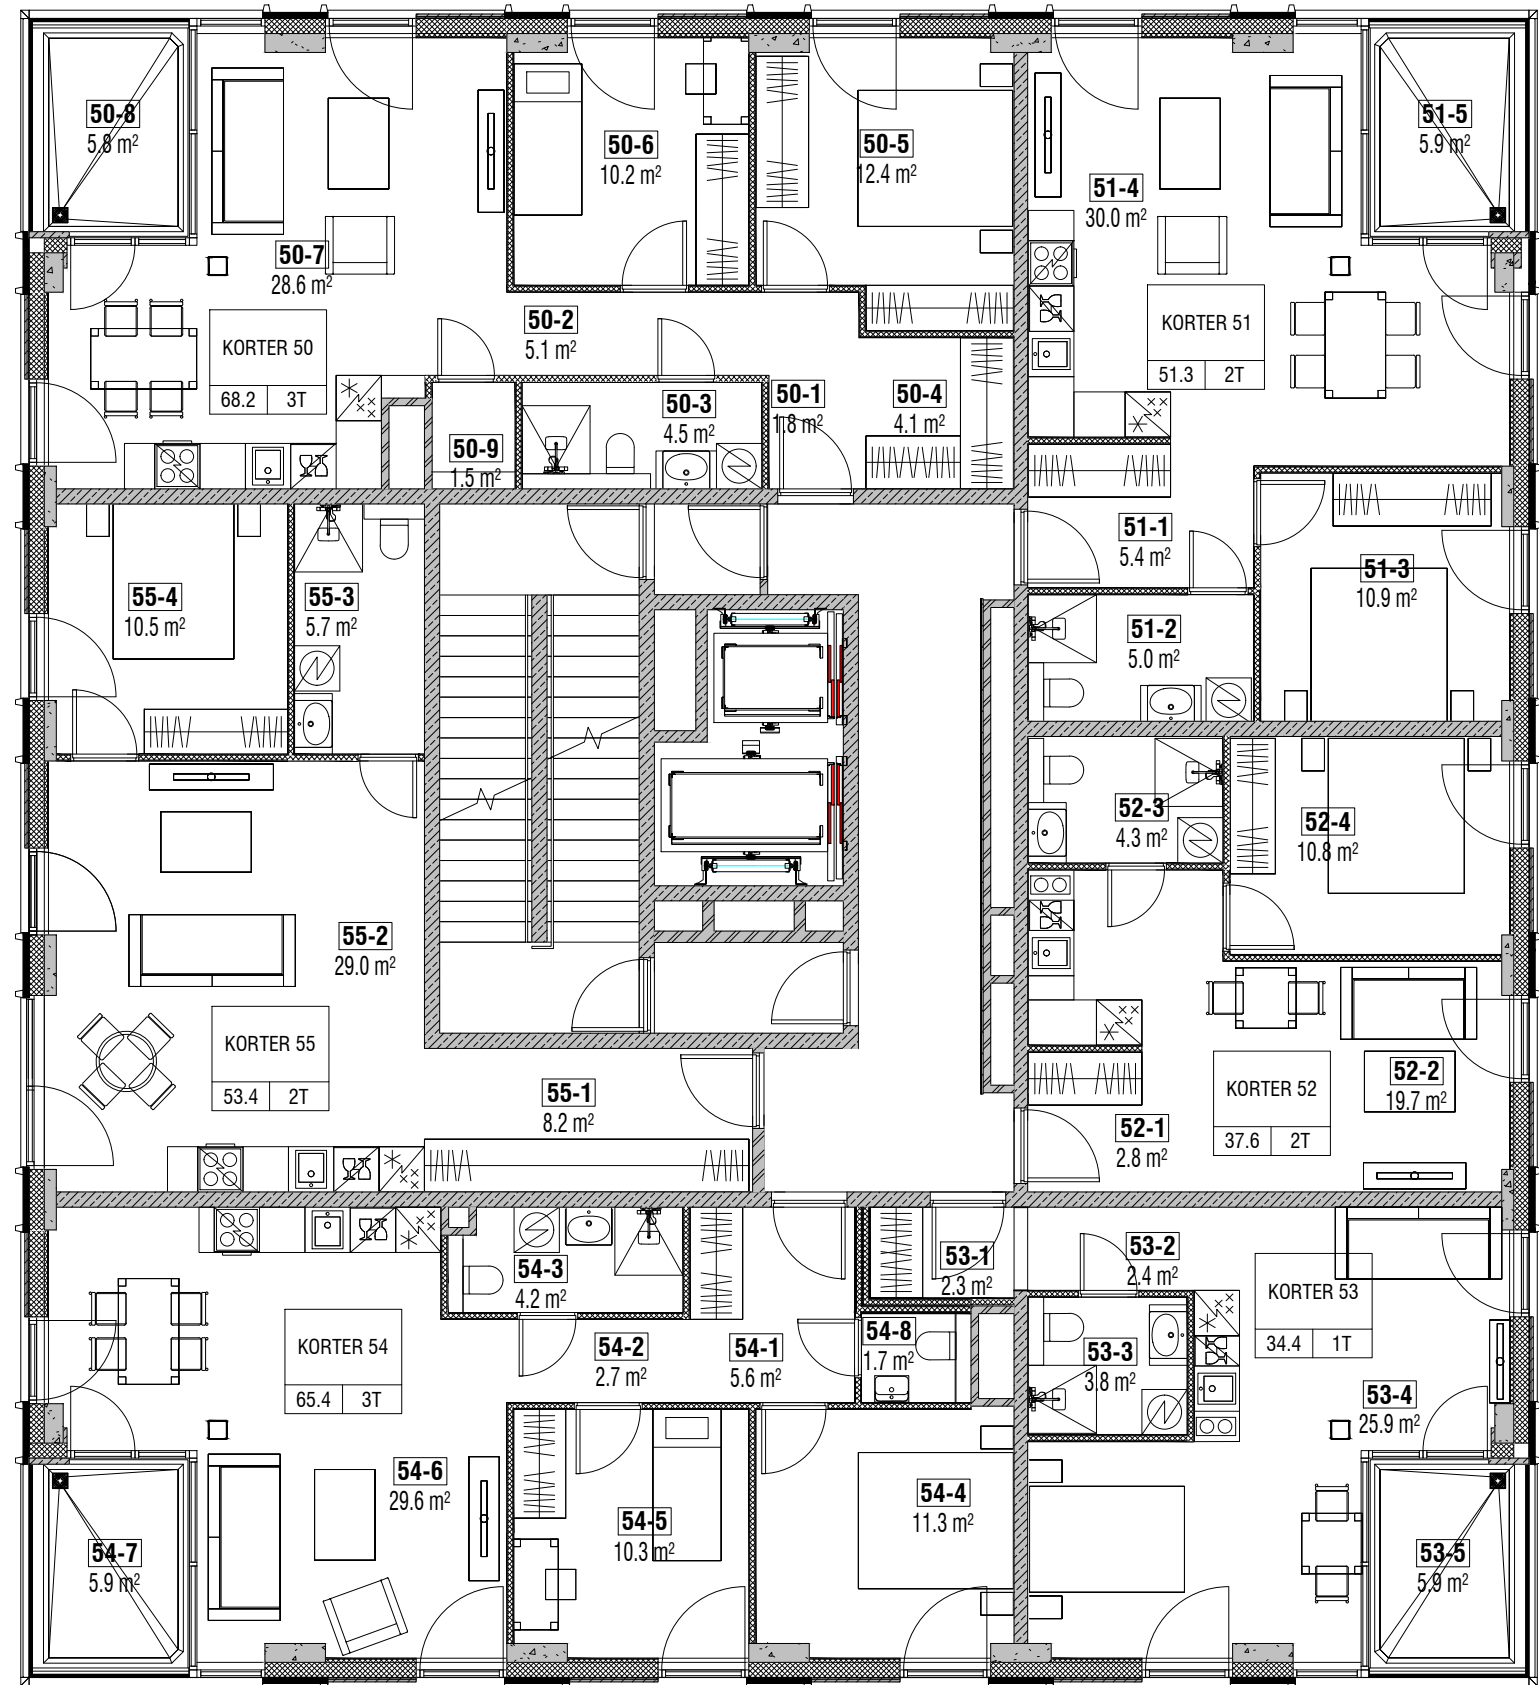

AL MARE TORN

Paldiski mnt 108b, Tallinn
11. korrus

Harku järv

Haabersti

OÜ FUND EHTUS
Veereni 40a-81 10138 Tallinn
tel +372 680 0190 info@fundehitus.ee
www.fundehitus.ee

AL MARE TORN

Paldiski mnt 108b, Tallinn
12. korrus