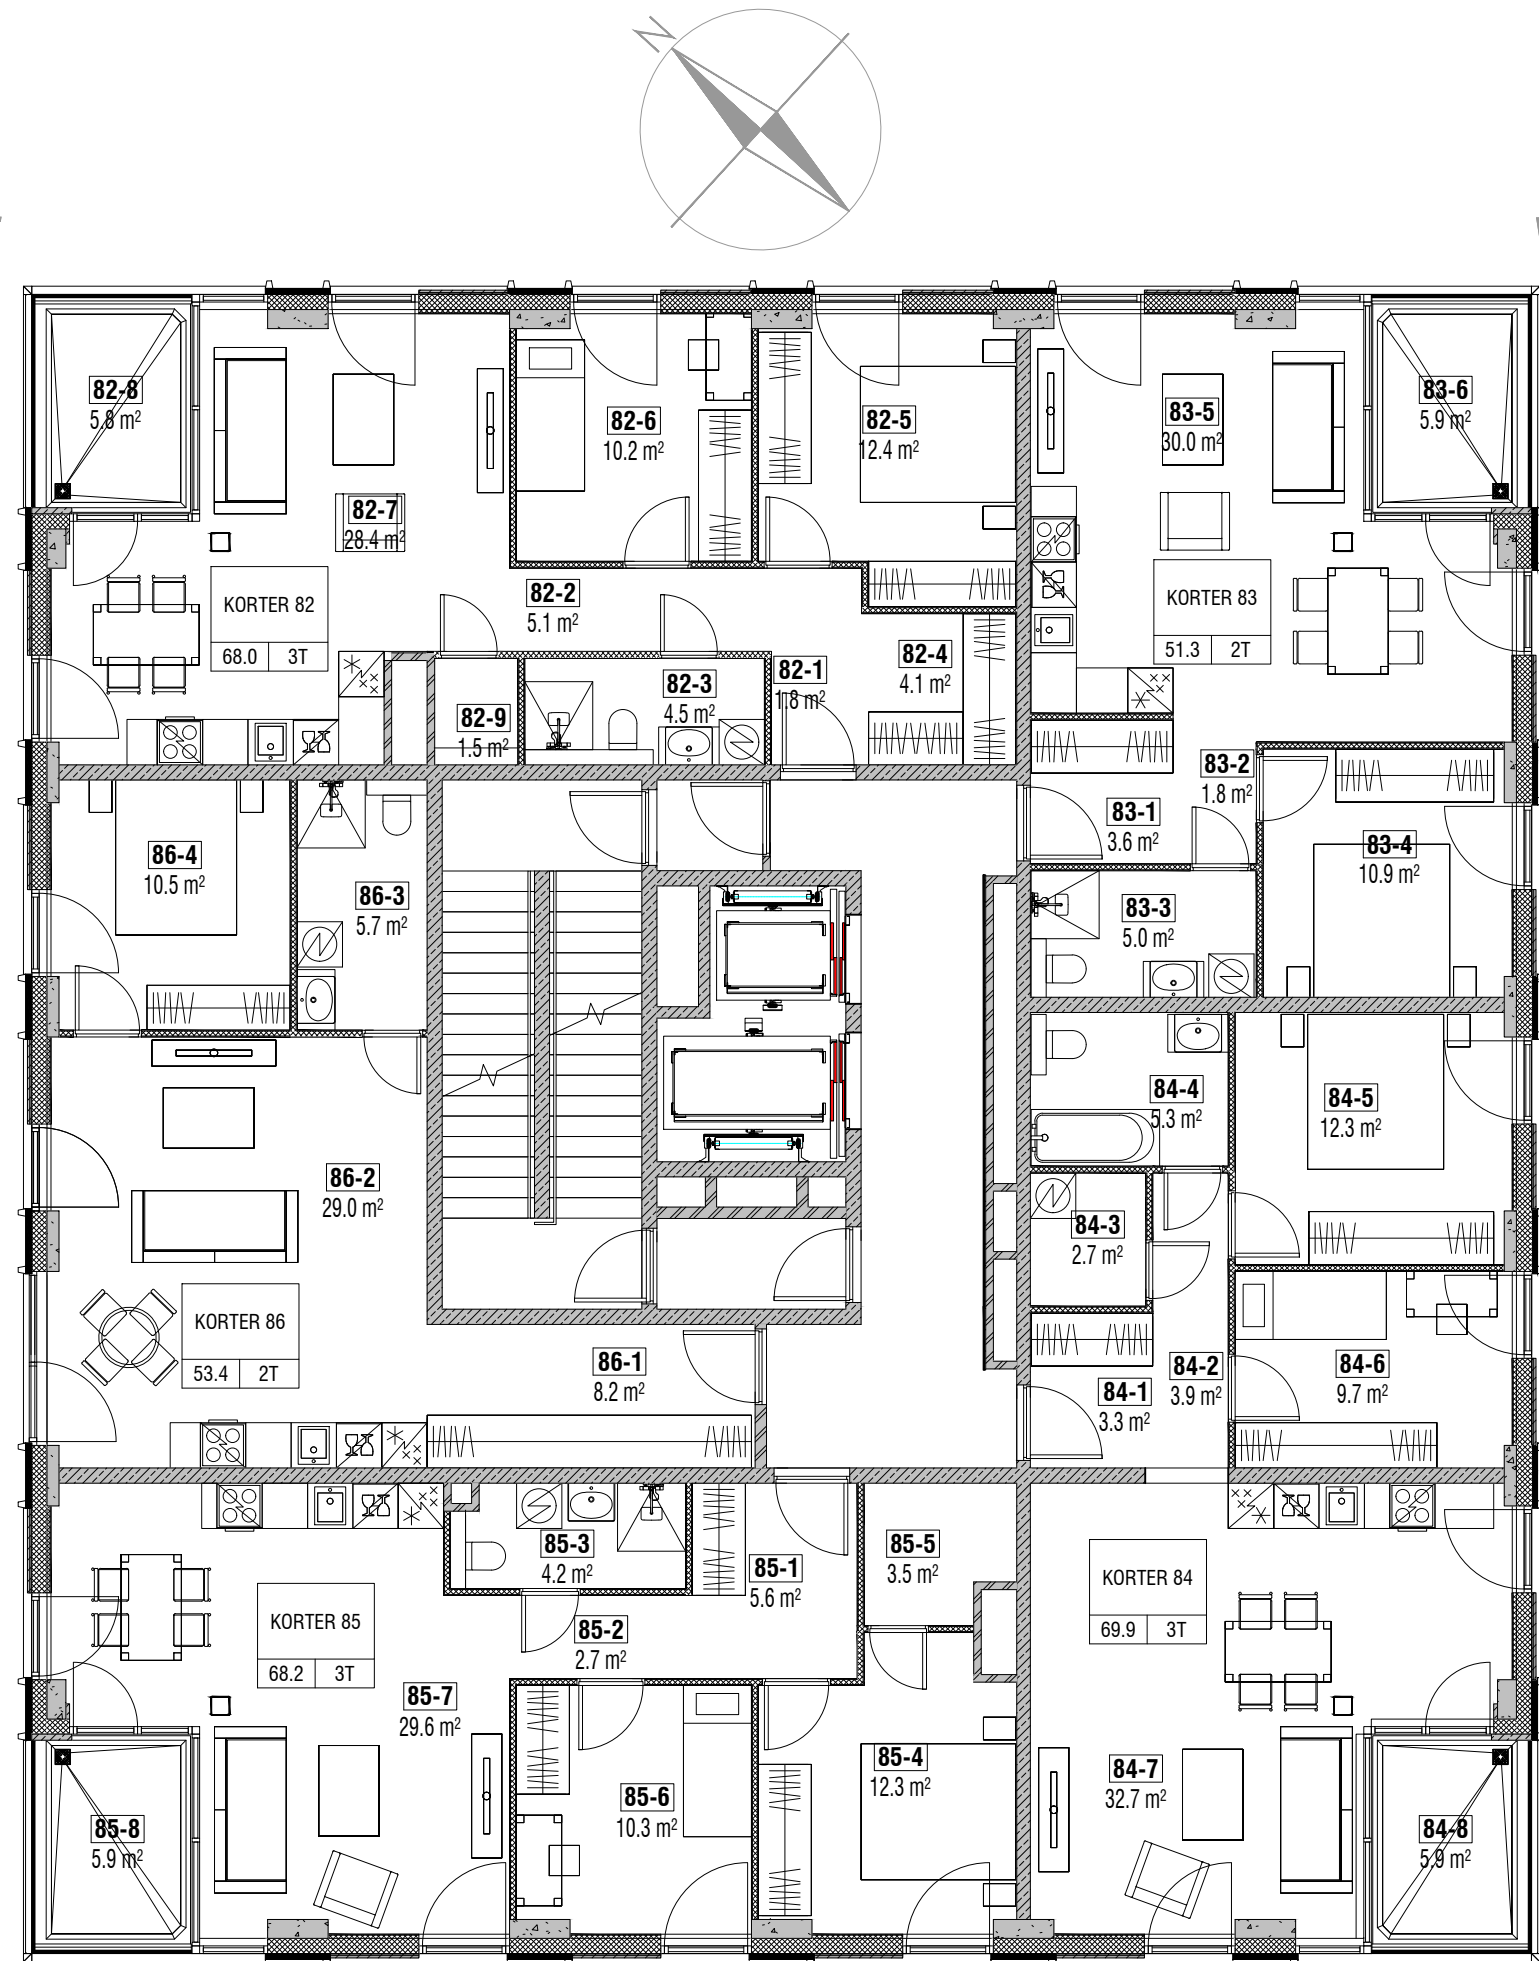

Harku järv

Haabersti

meri

Vanalinn

meri

Vanalinn

AL MARE TORN

Paldiski mnt 108b, Tallinn
18. korrus