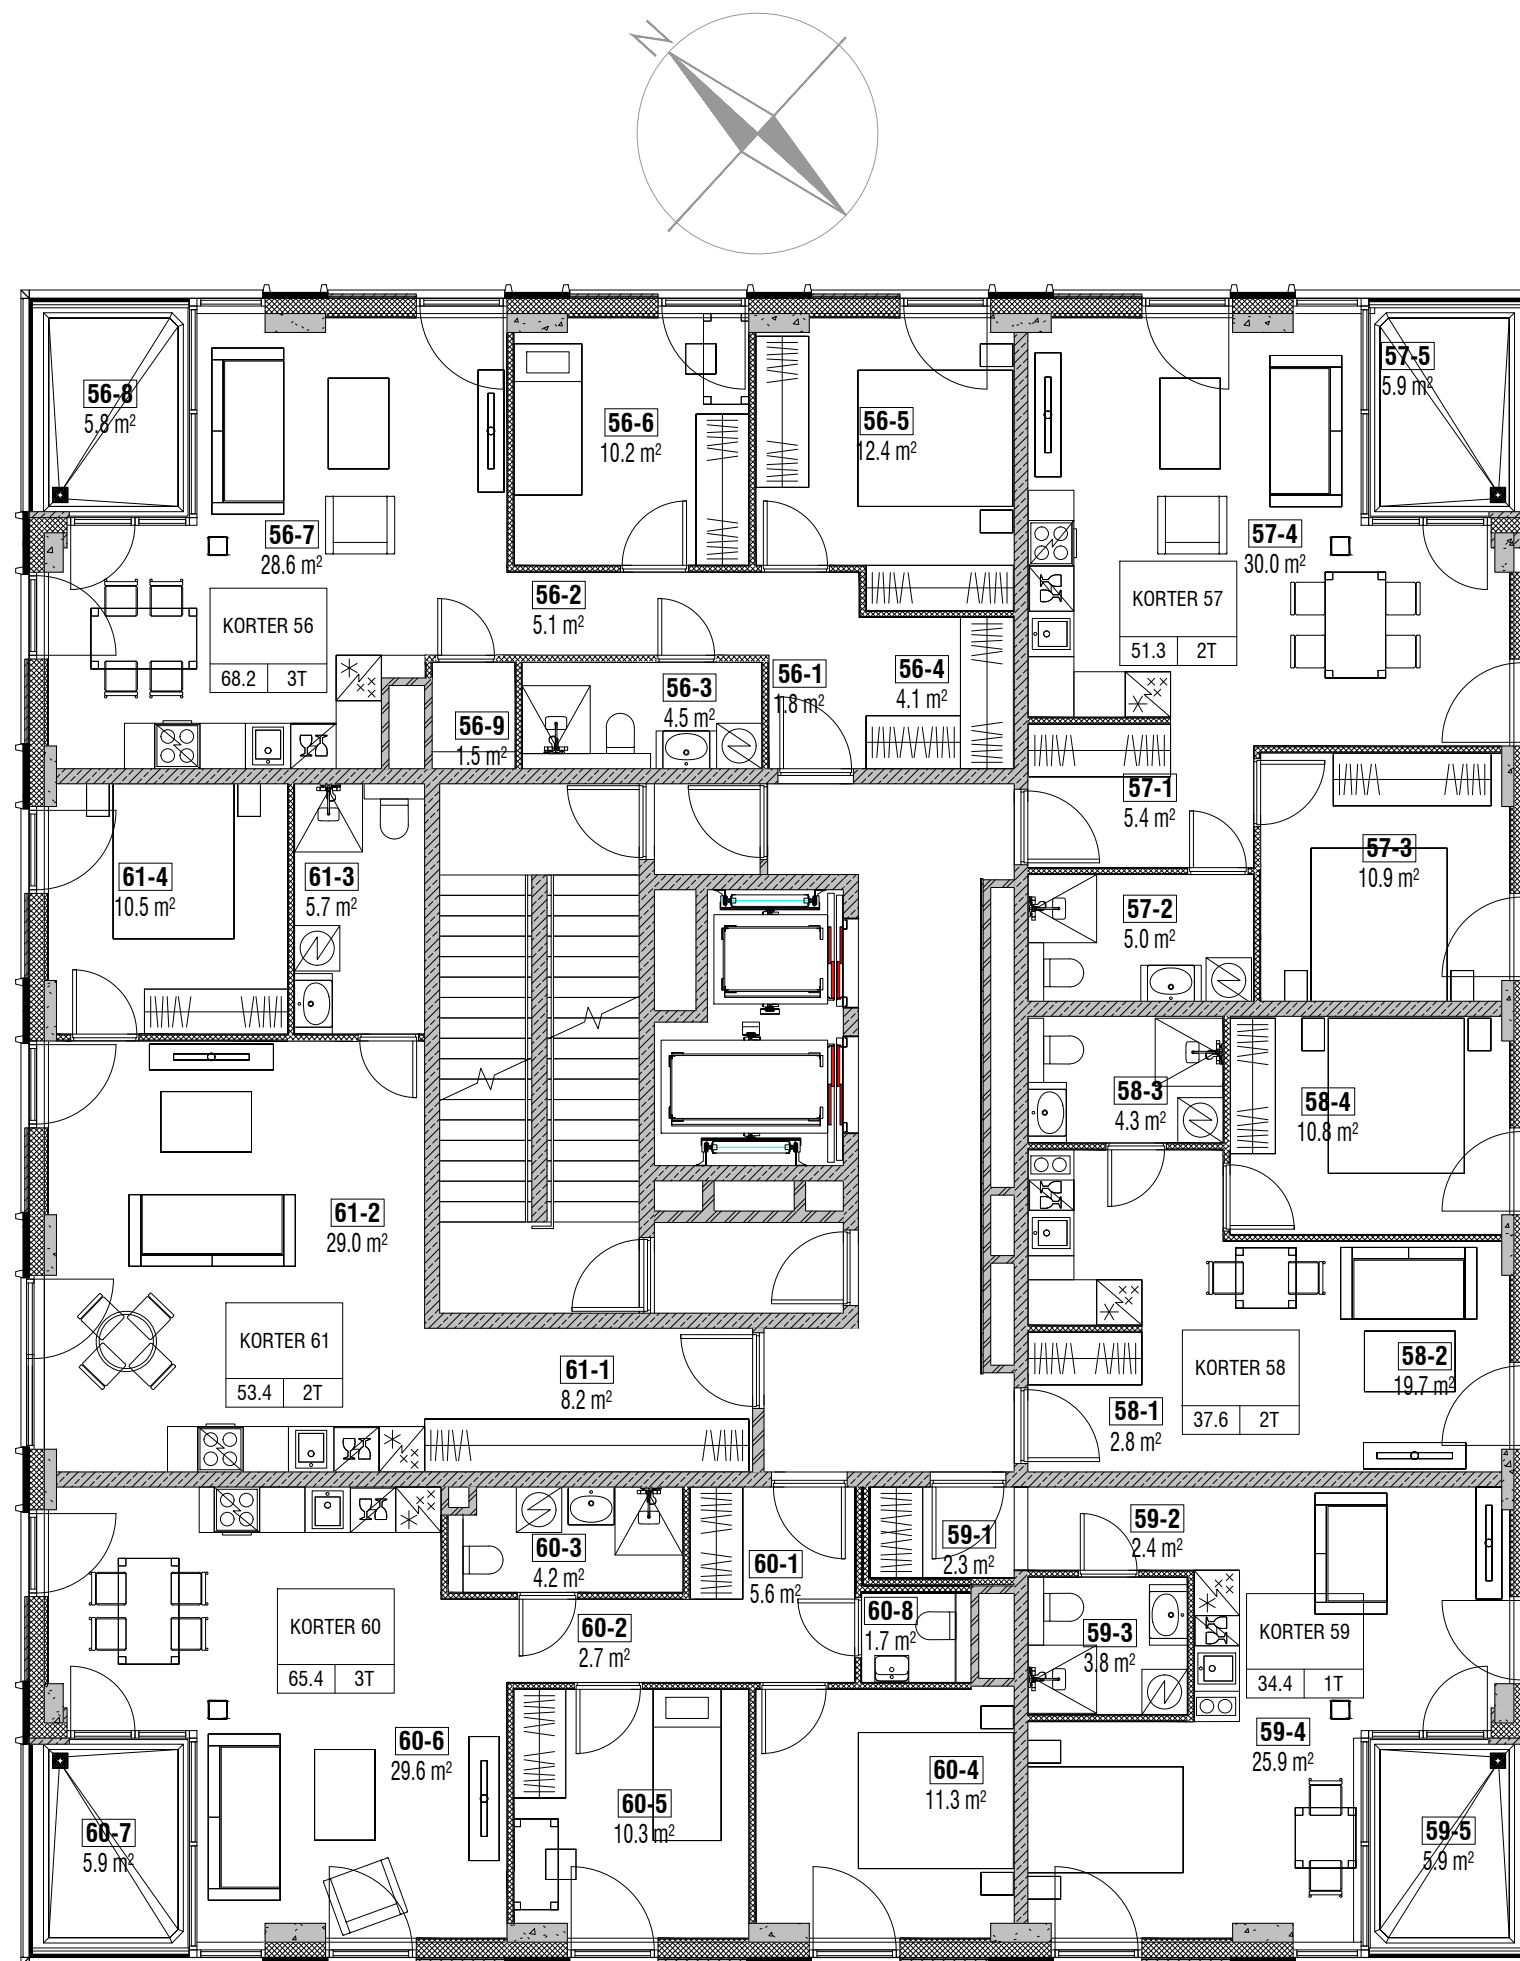

AL MARE TORN

Paldiski mnt 108b, Tallinn
12. korrus

OÜ FUND EHTUS
Veereni 40a-81 10138 Tallinn
tel +372 680 0190 info@fundehitus.ee
www.fundehitus.ee

Harku järv

Haabersti

meri

Vanalinn