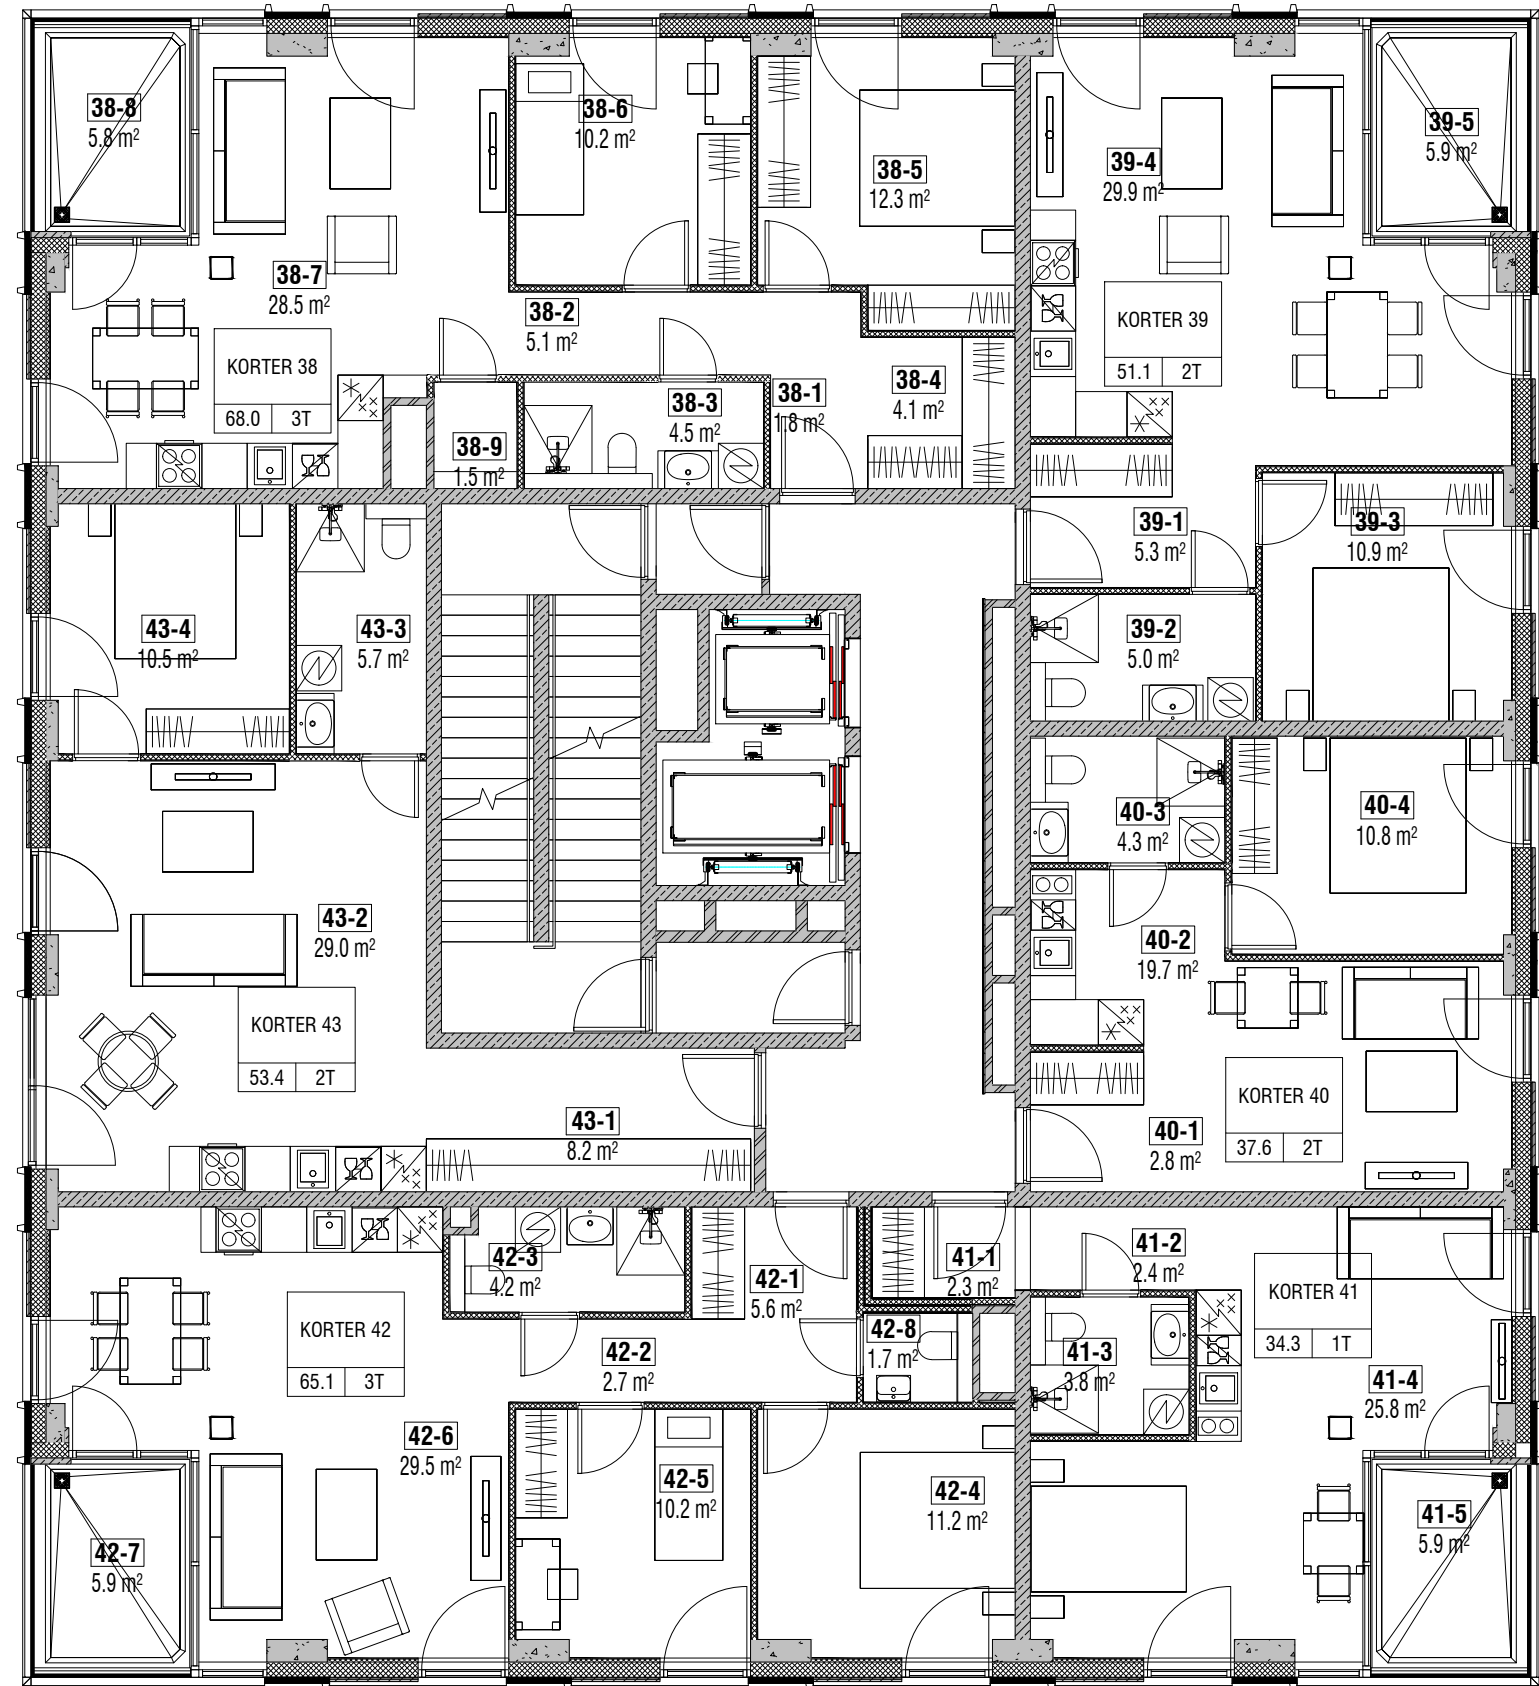

meri

Vanalinn

AL MARE TORN

Paldiski mnt 108b, Tallinn
9. korrus

Harku järv

Haabersti

OÜ FUND EHTUS
Veereni 40a-81 10138 Tallinn
tel +372 680 0190 info@fundehitus.ee
www.fundehitus.ee

meri