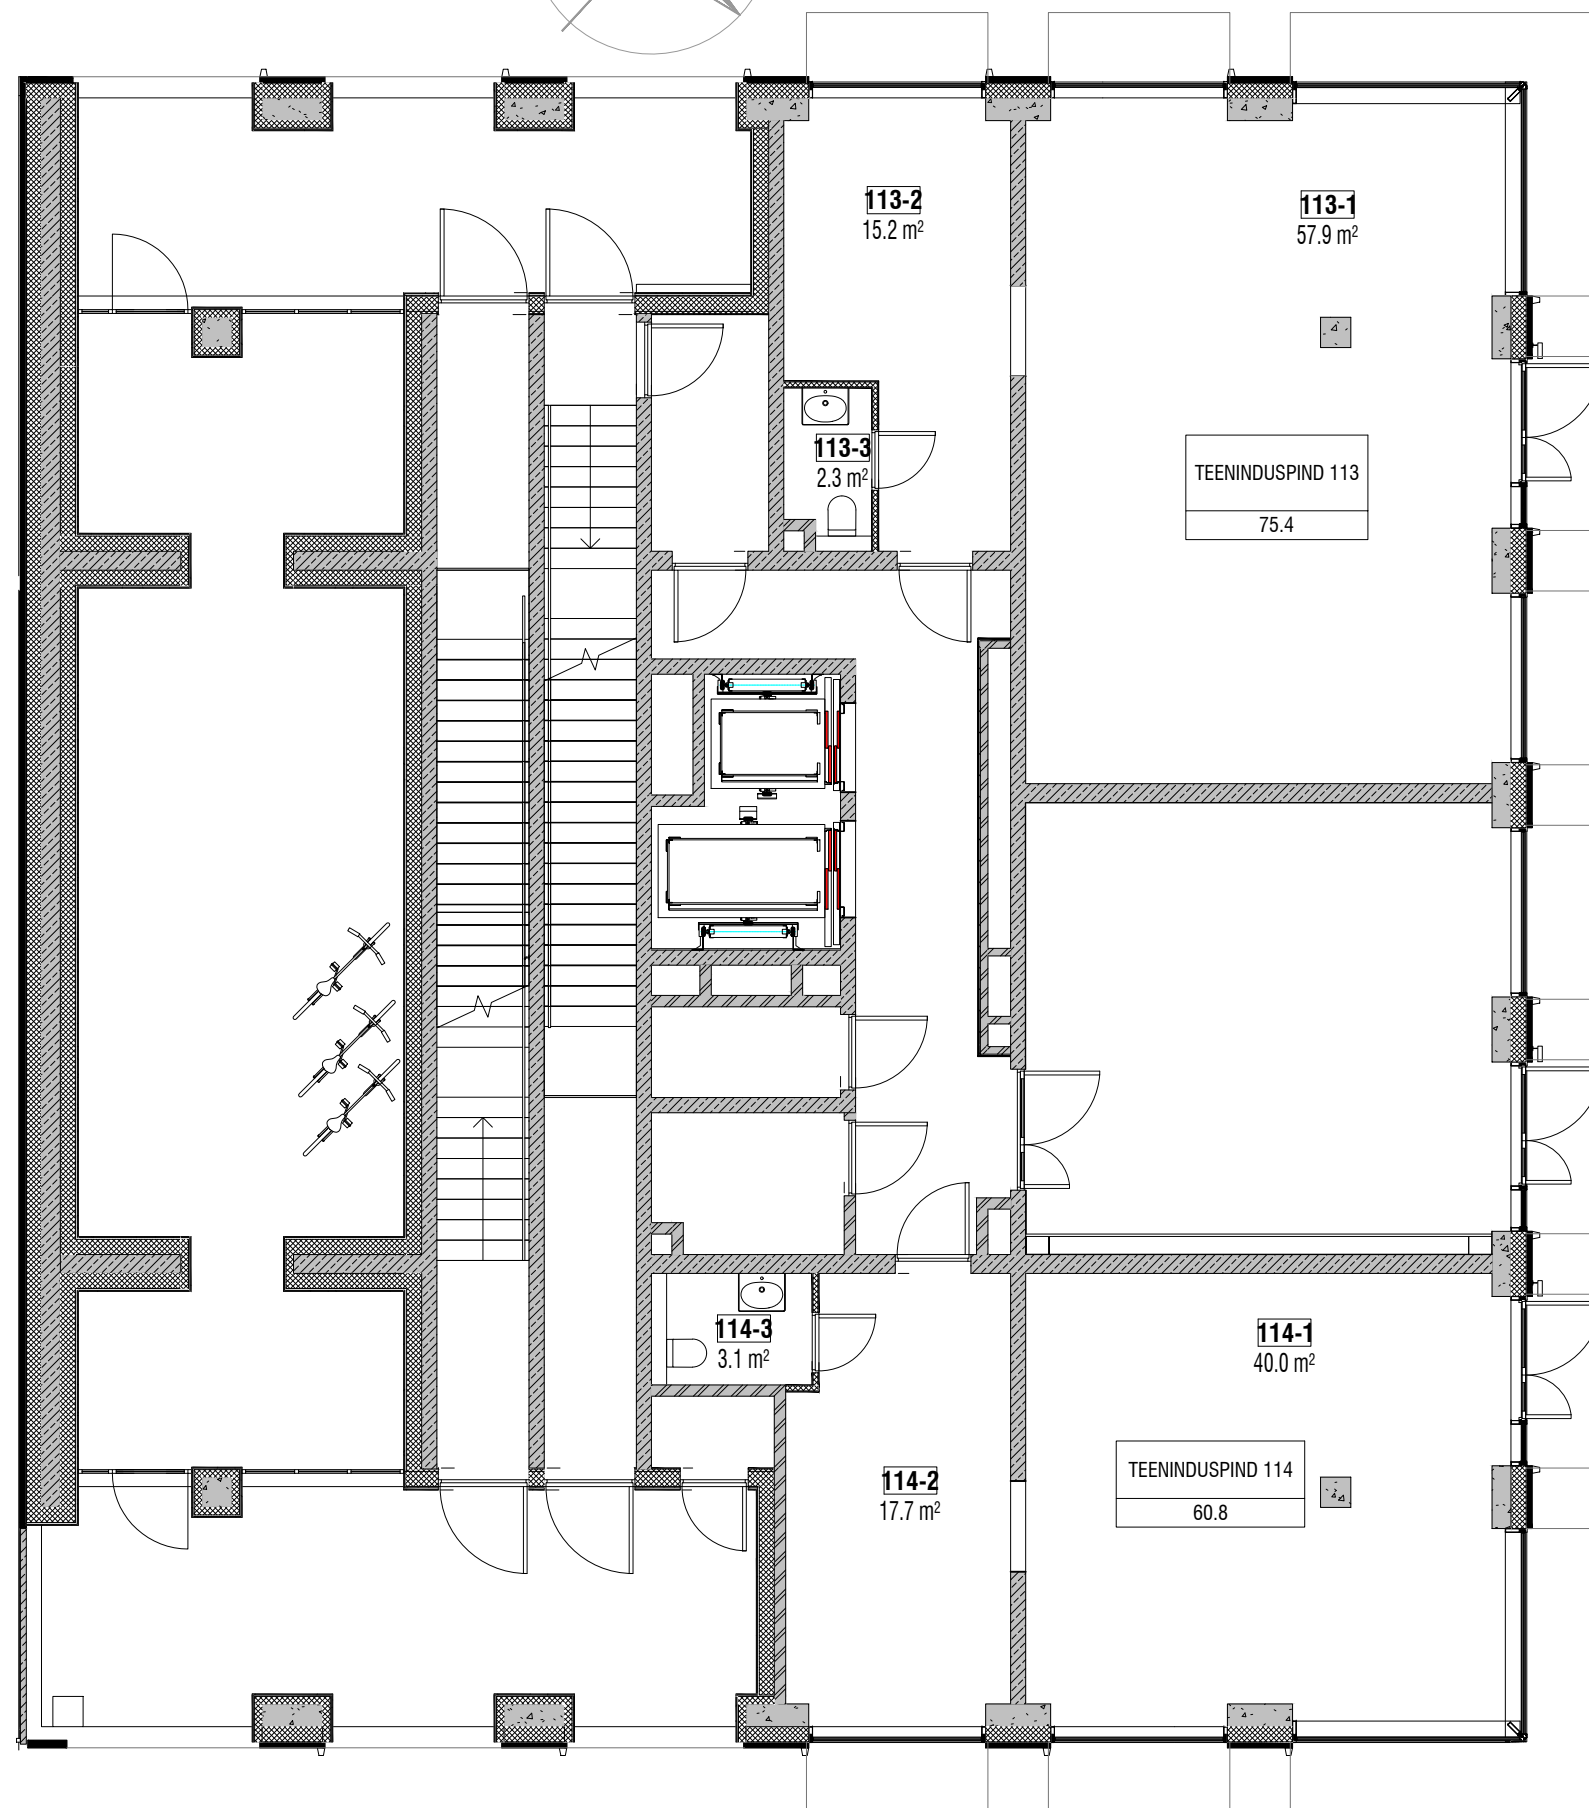

AL MARE TORN

Paldiski mnt 108b, Tallinn
1. korrus

OÜ FUND EHTUS
Veerenni 40a-81 10138 Tallinn
tel +372 680 0190 info@fundehitus.ee
www.fundehitus.ee

Harku järv

meri

Vanalinn

Haabersti

AL MARE TORN