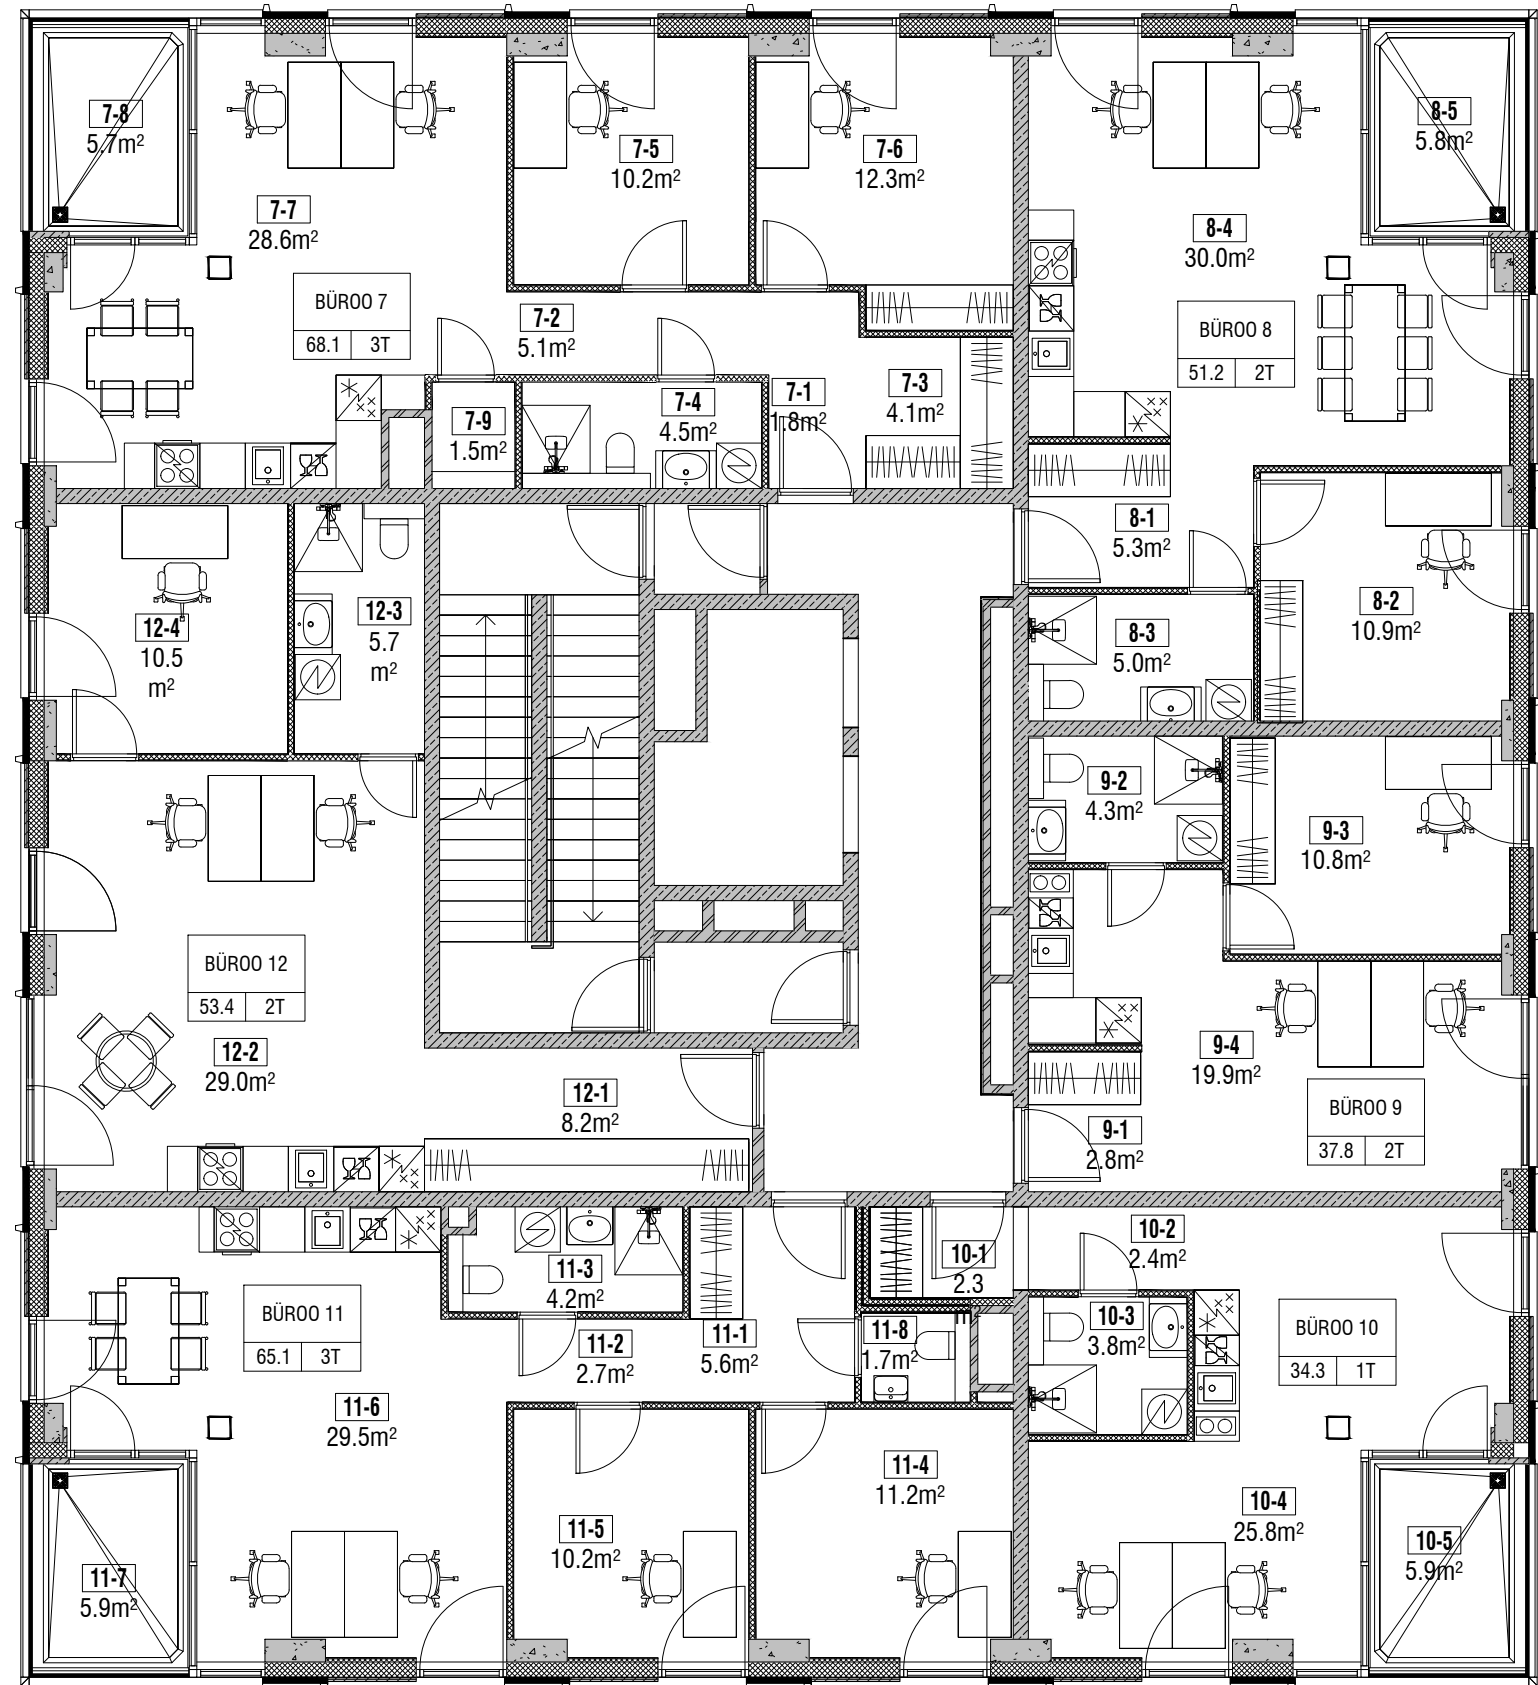

AL MARE TORN

Paldiski mnt 108b, Tallinn
3. korrus

OÜ FUND EHTUS
Veereni 40a-81 10138 Tallinn
tel +372 680 0190 info@fundehitus.ee
www.fundehitus.ee

Harku järv

Haabersti

meri

Vanalinn