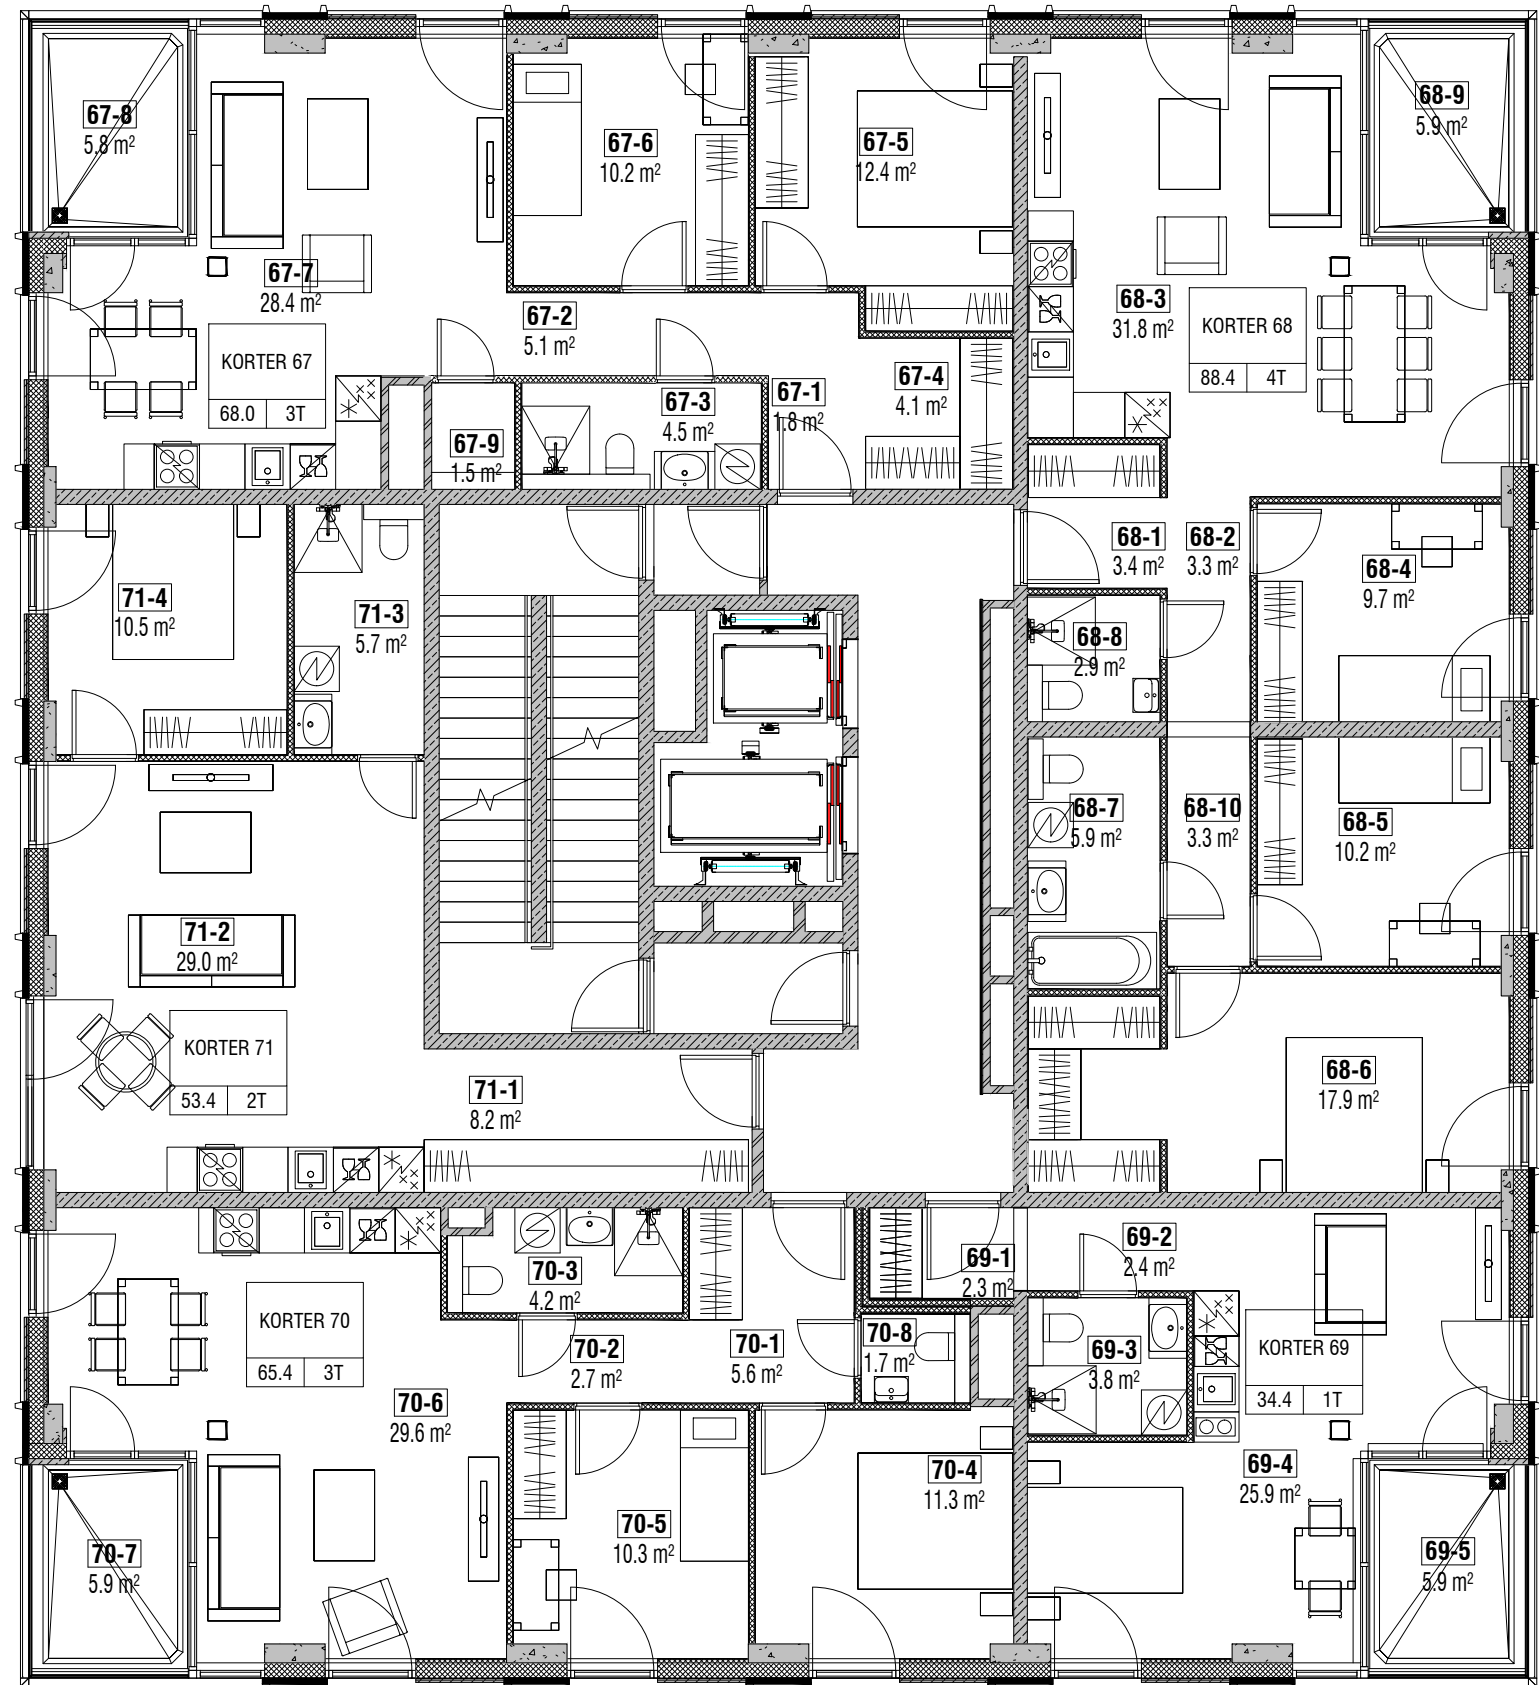

Harku järv

Haabersti

meri

Vanalinn

meri

Vanalinn

AL MARE TORN

Paldiski mnt 108b, Tallinn
14. korrus