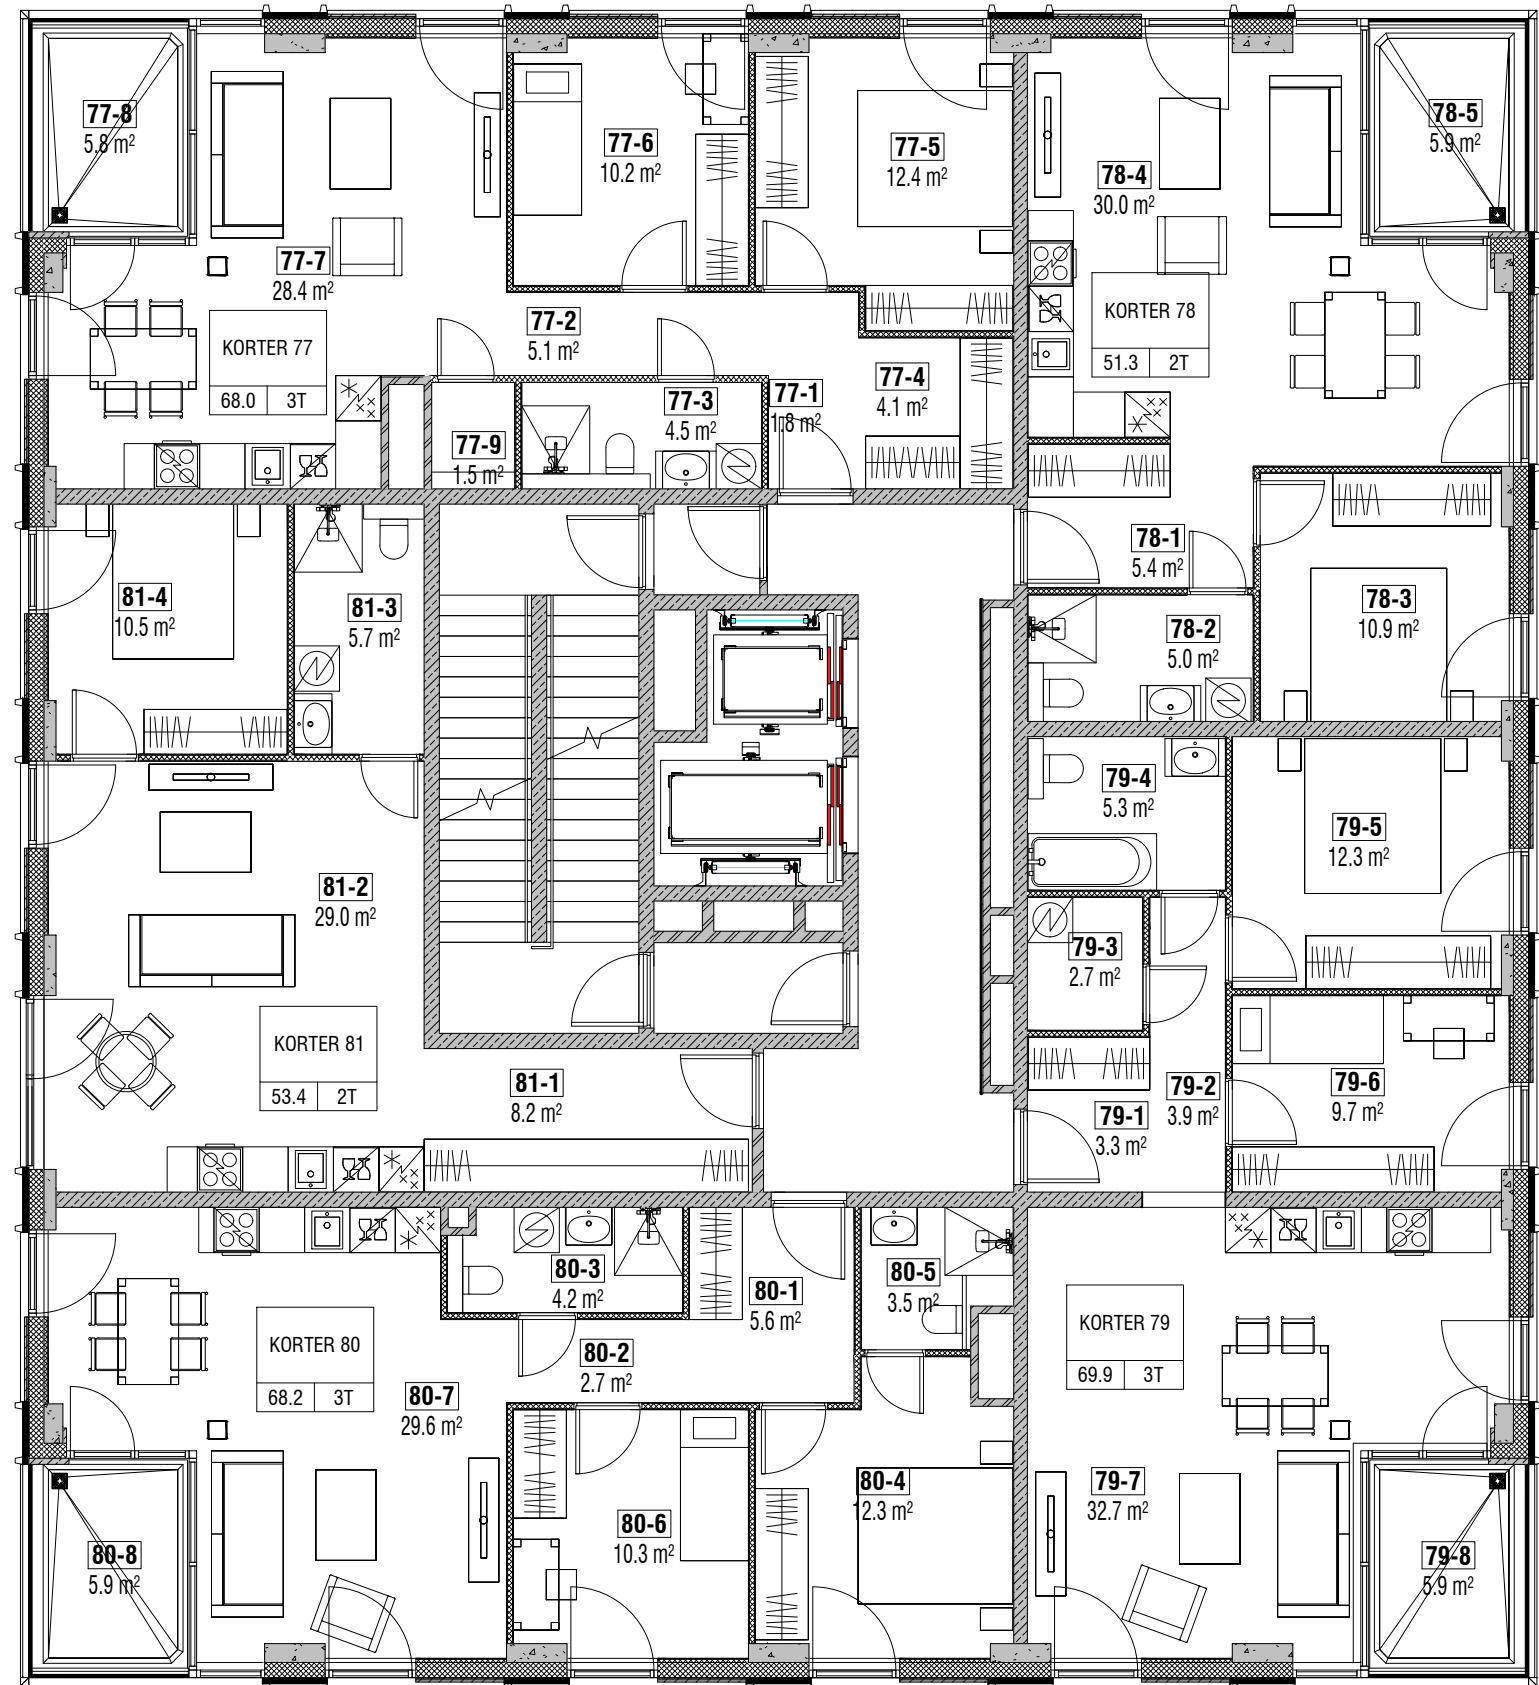

Harku järv

Haabersti

meri

Vanalinn

meri

Vanalinn

AL MARE TORN

Paldiski mnt 108b, Tallinn
16. korrus