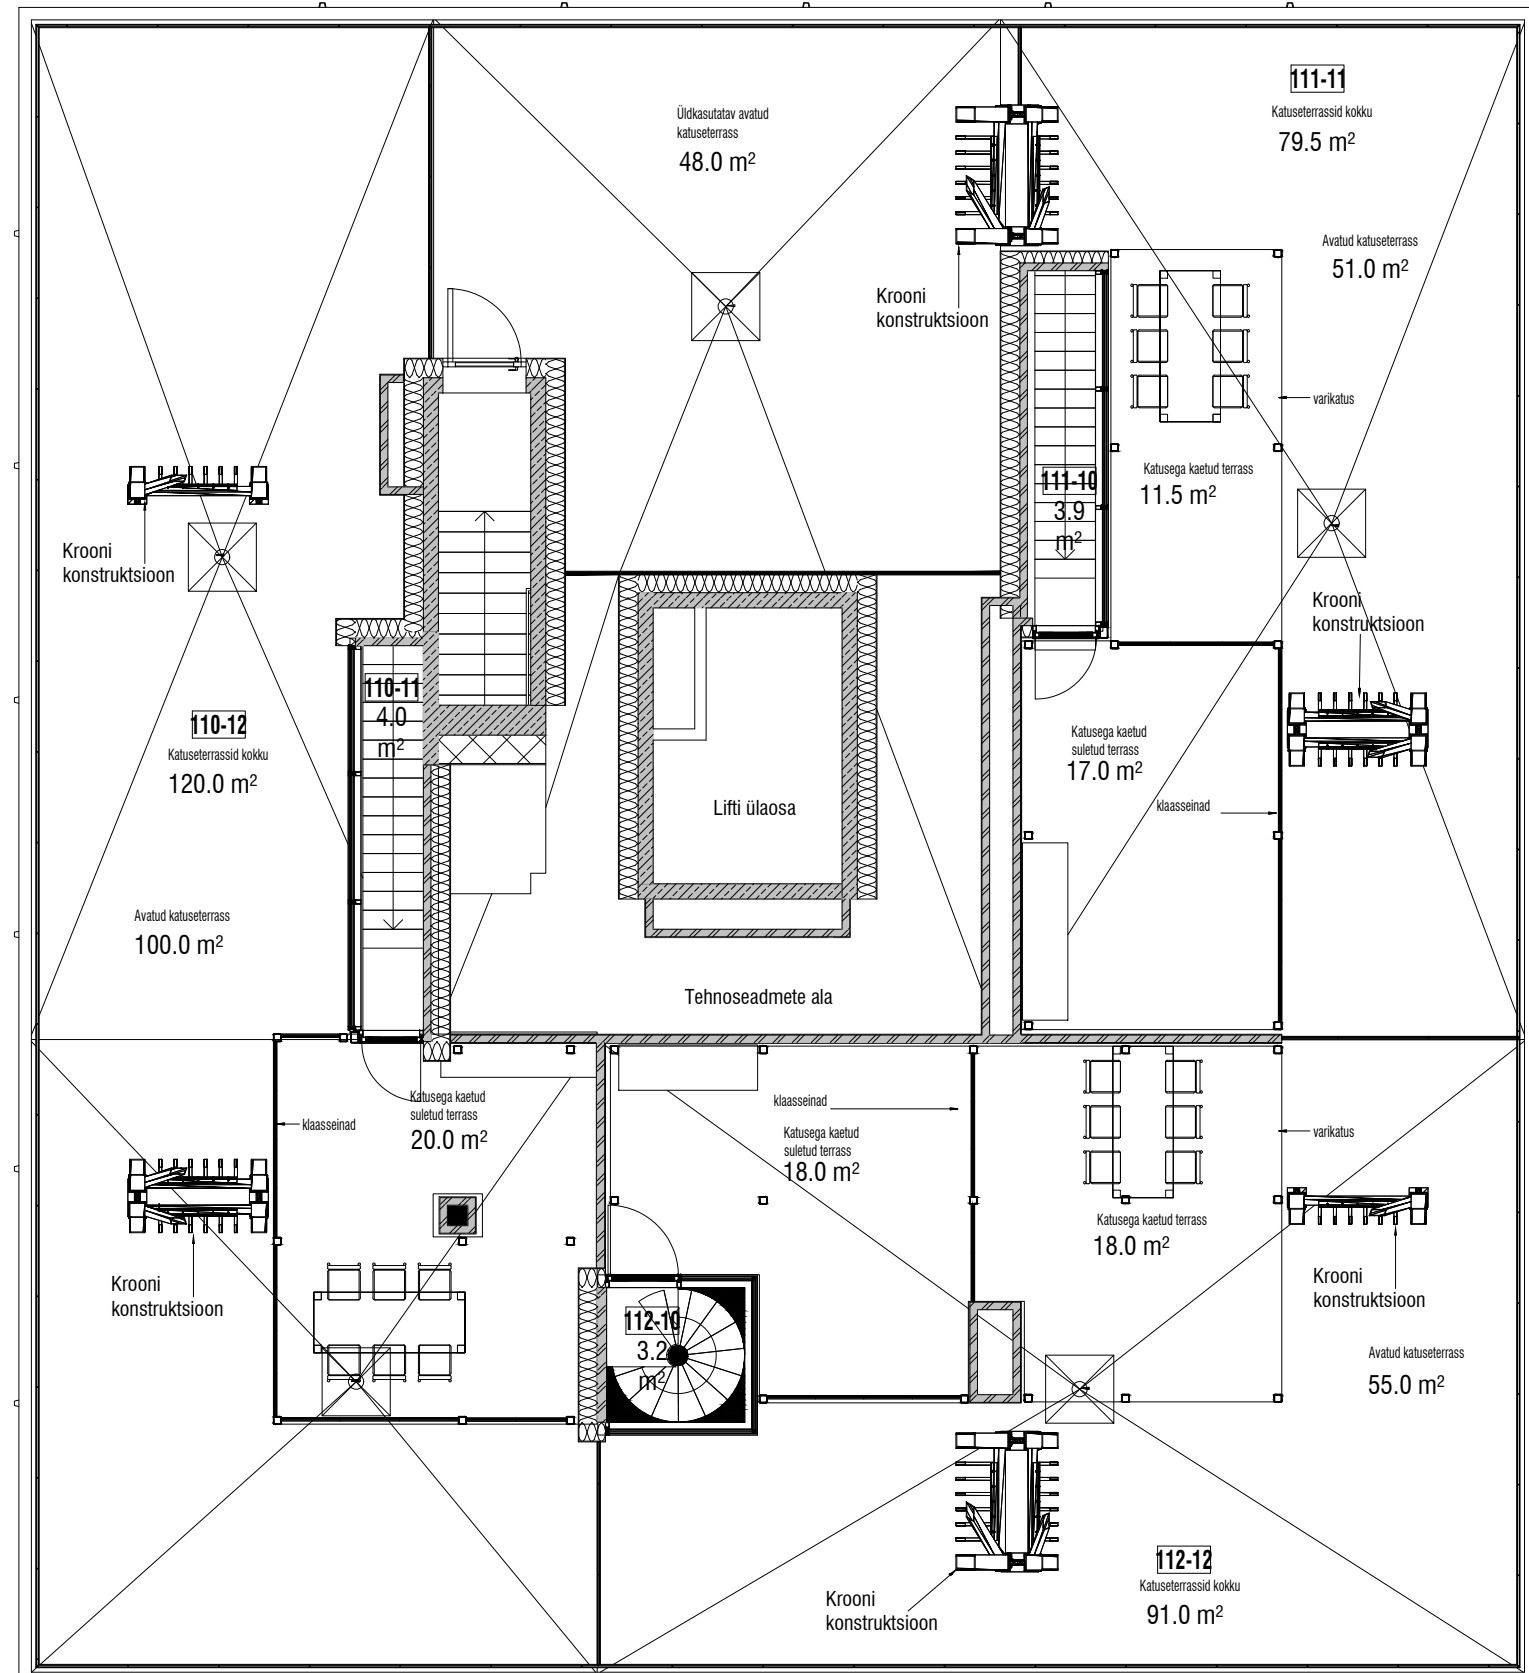

AL MARE TORN

Paldiski mnt 108b, Tallinn
katusekorrus

OÜ FUND EHTUS
Veerenni 40a-81 10138 Tallinn
tel +372 680 0190 info@fundehitus.ee
www.fundehitus.ee

meri

Vanalinn

Harku järv

Haabersti