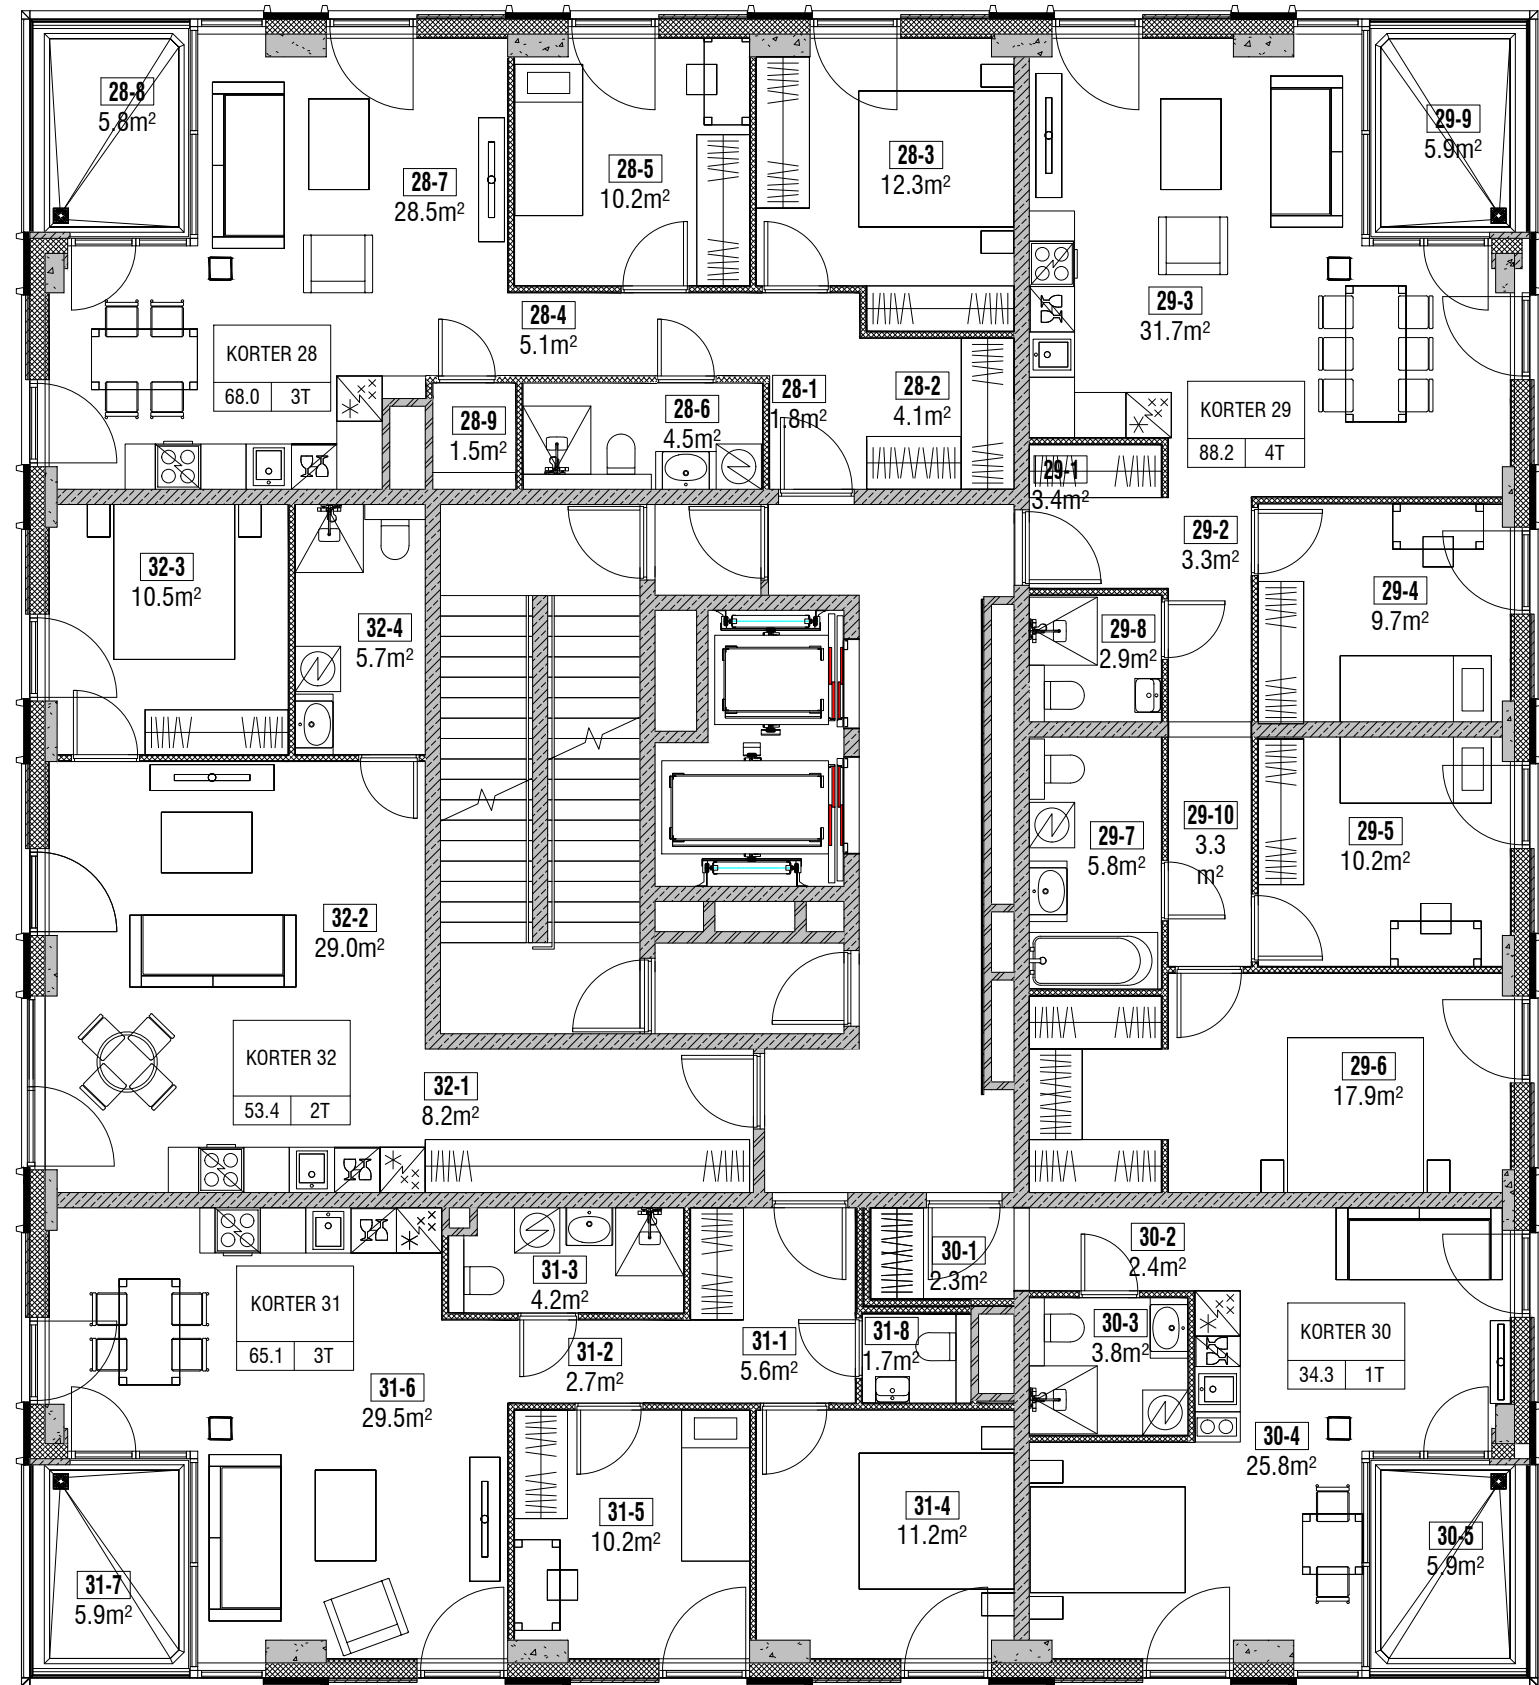

meri

Vanalinn

AL MARE TORN

Paldiski mnt 108b, Tallinn
7. korrus

Harku järv

Haabersti

OÜ FUND EHTUS
Veereni 40a-81 10138 Tallinn
tel +372 680 0190 info@fundehitus.ee
www.fundehitus.ee