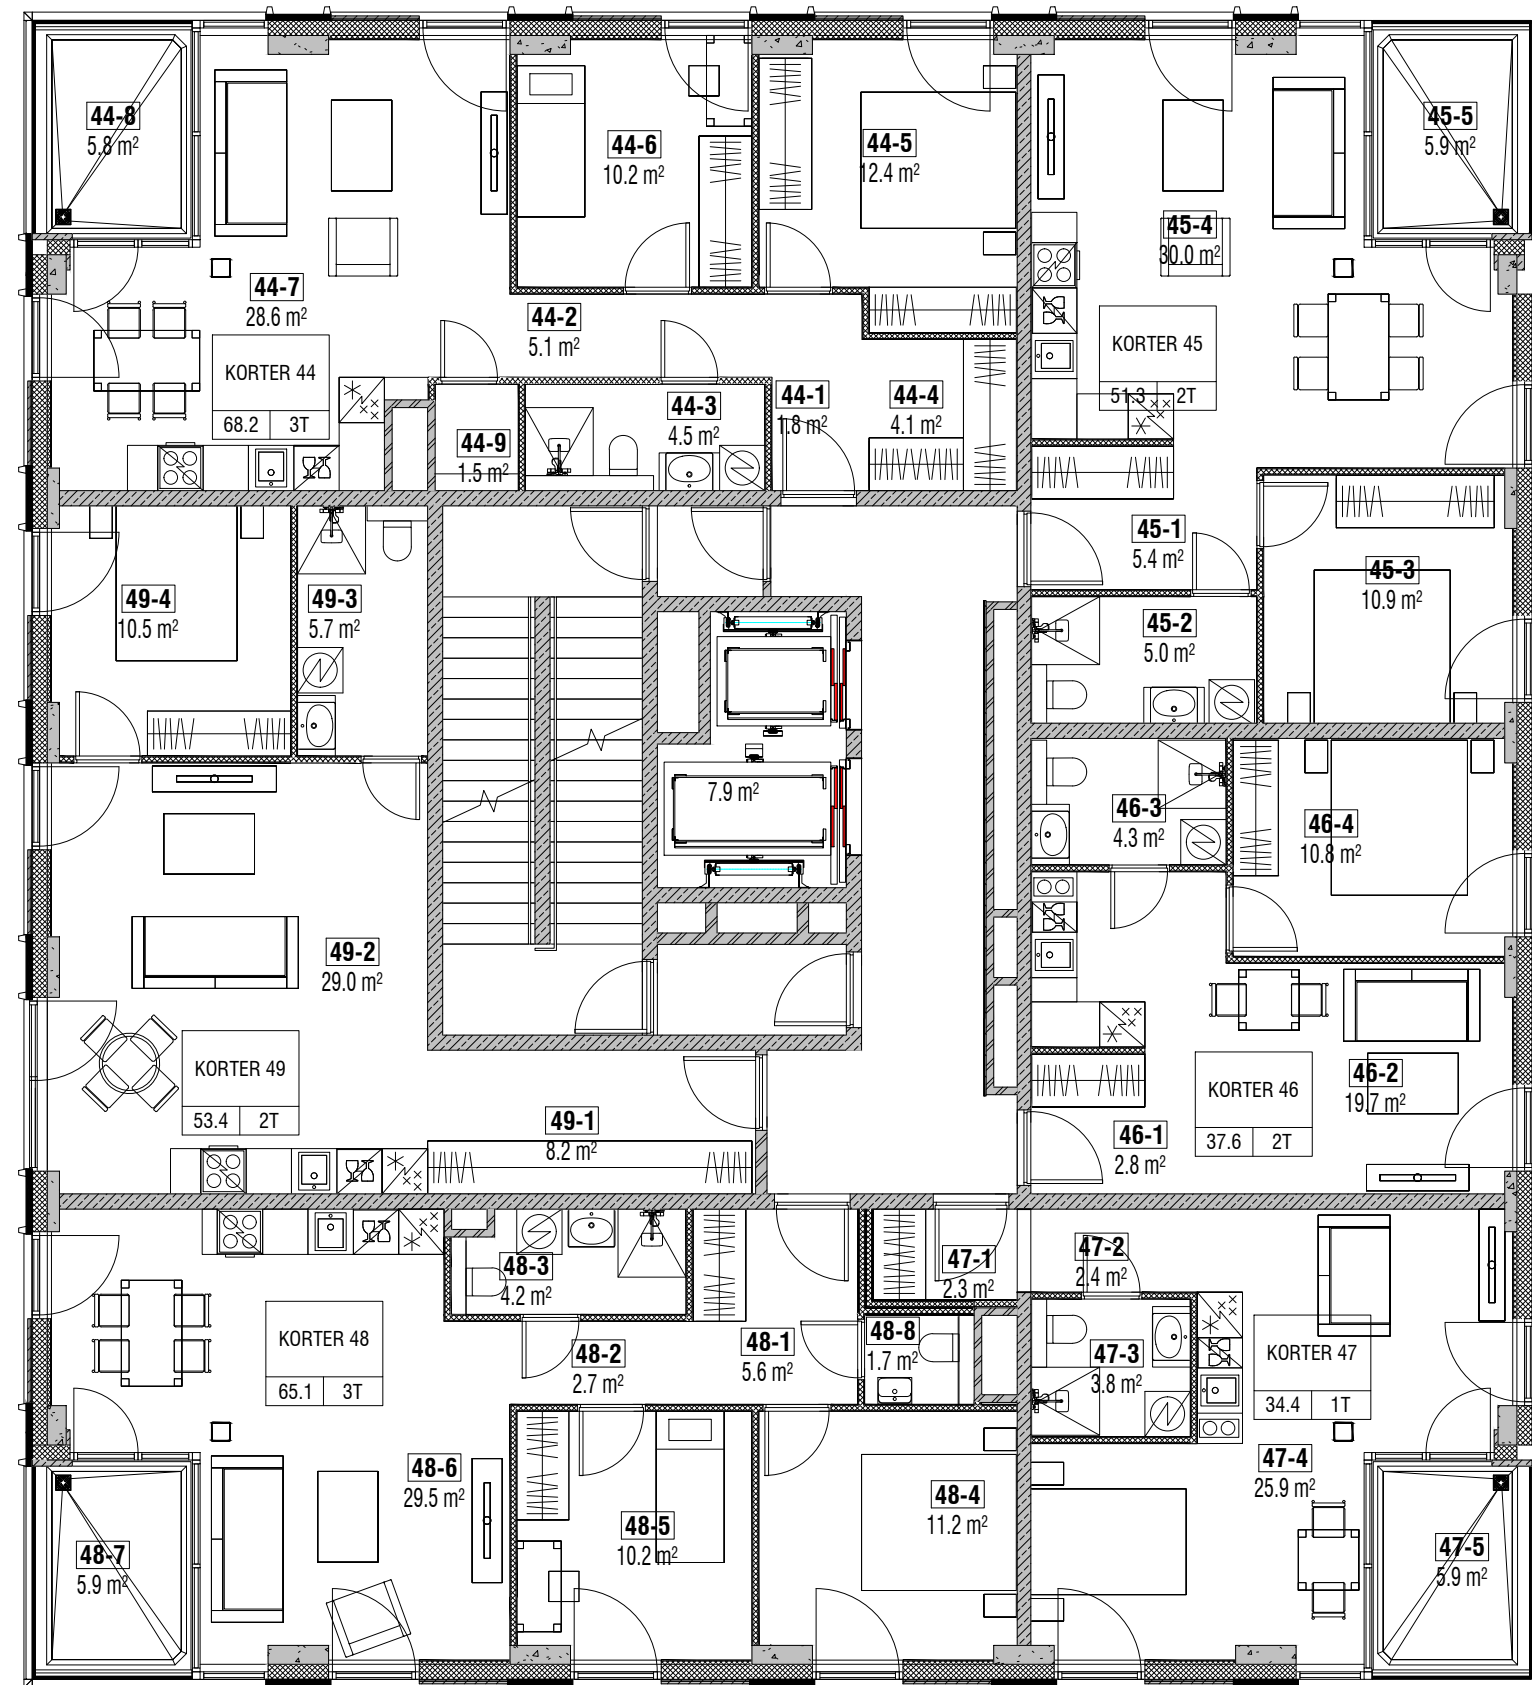

meri

Vanalinn

AL MARE TORN

Paldiski mnt 108b, Tallinn
10. korrus

Harku järv

Haabersti

OÜ FUND EHTUS
Veerenni 40a-81 10138 Tallinn
tel +372 680 0190 info@fundehitus.ee
www.fundehitus.ee