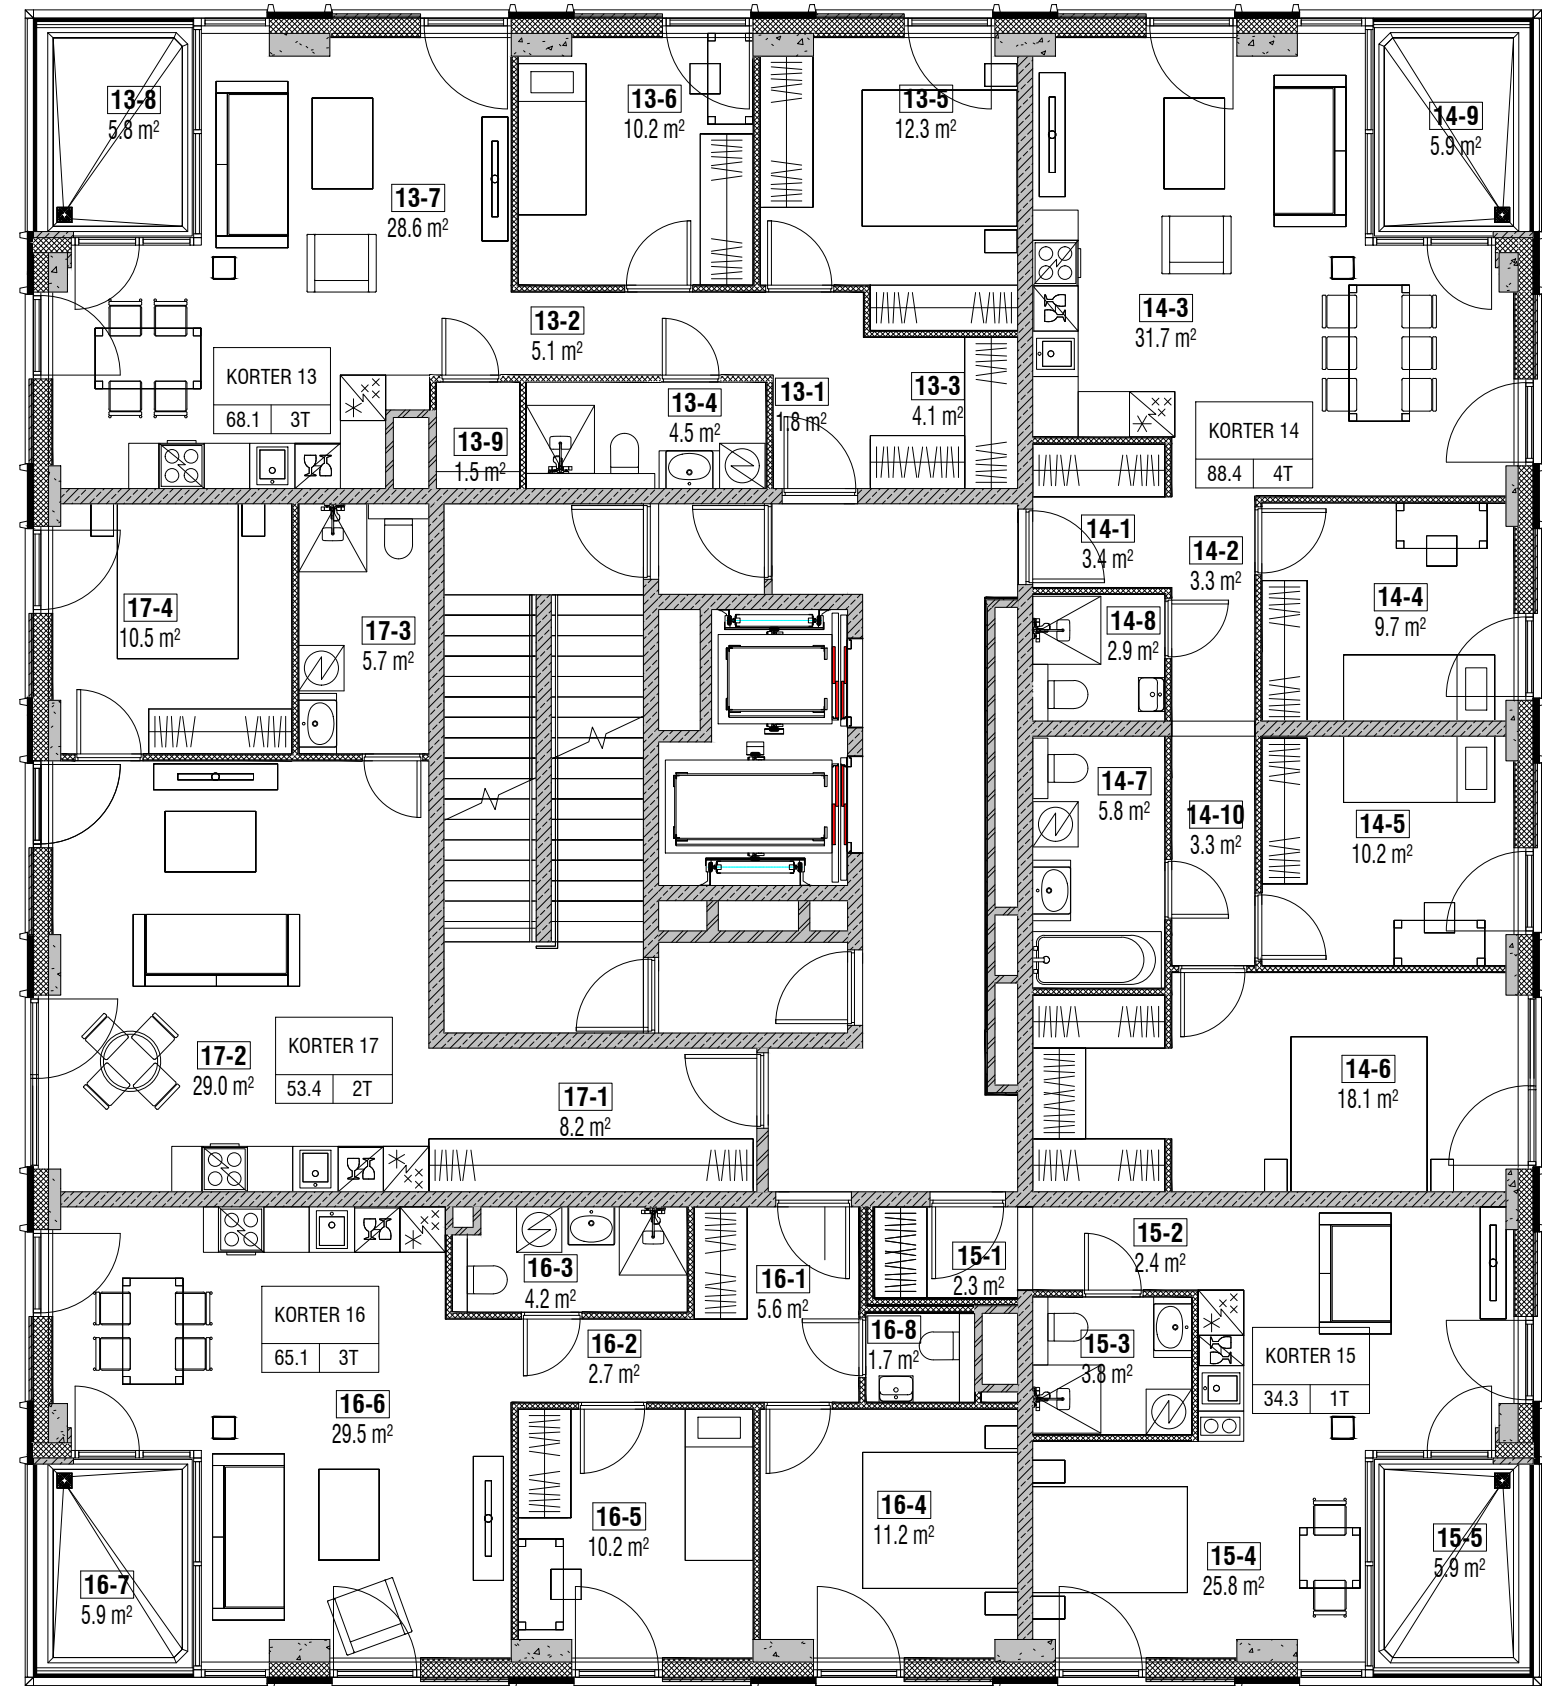

meri

Vanalinn

AL MARE TORN

Paldiski mnt 108b, Tallinn
4. korrus

Harku järv

Haabersti

OÜ FUND EHTUS
Veereni 40a-81 10138 Tallinn
tel +372 680 0190 info@fundehitus.ee
www.fundehitus.ee