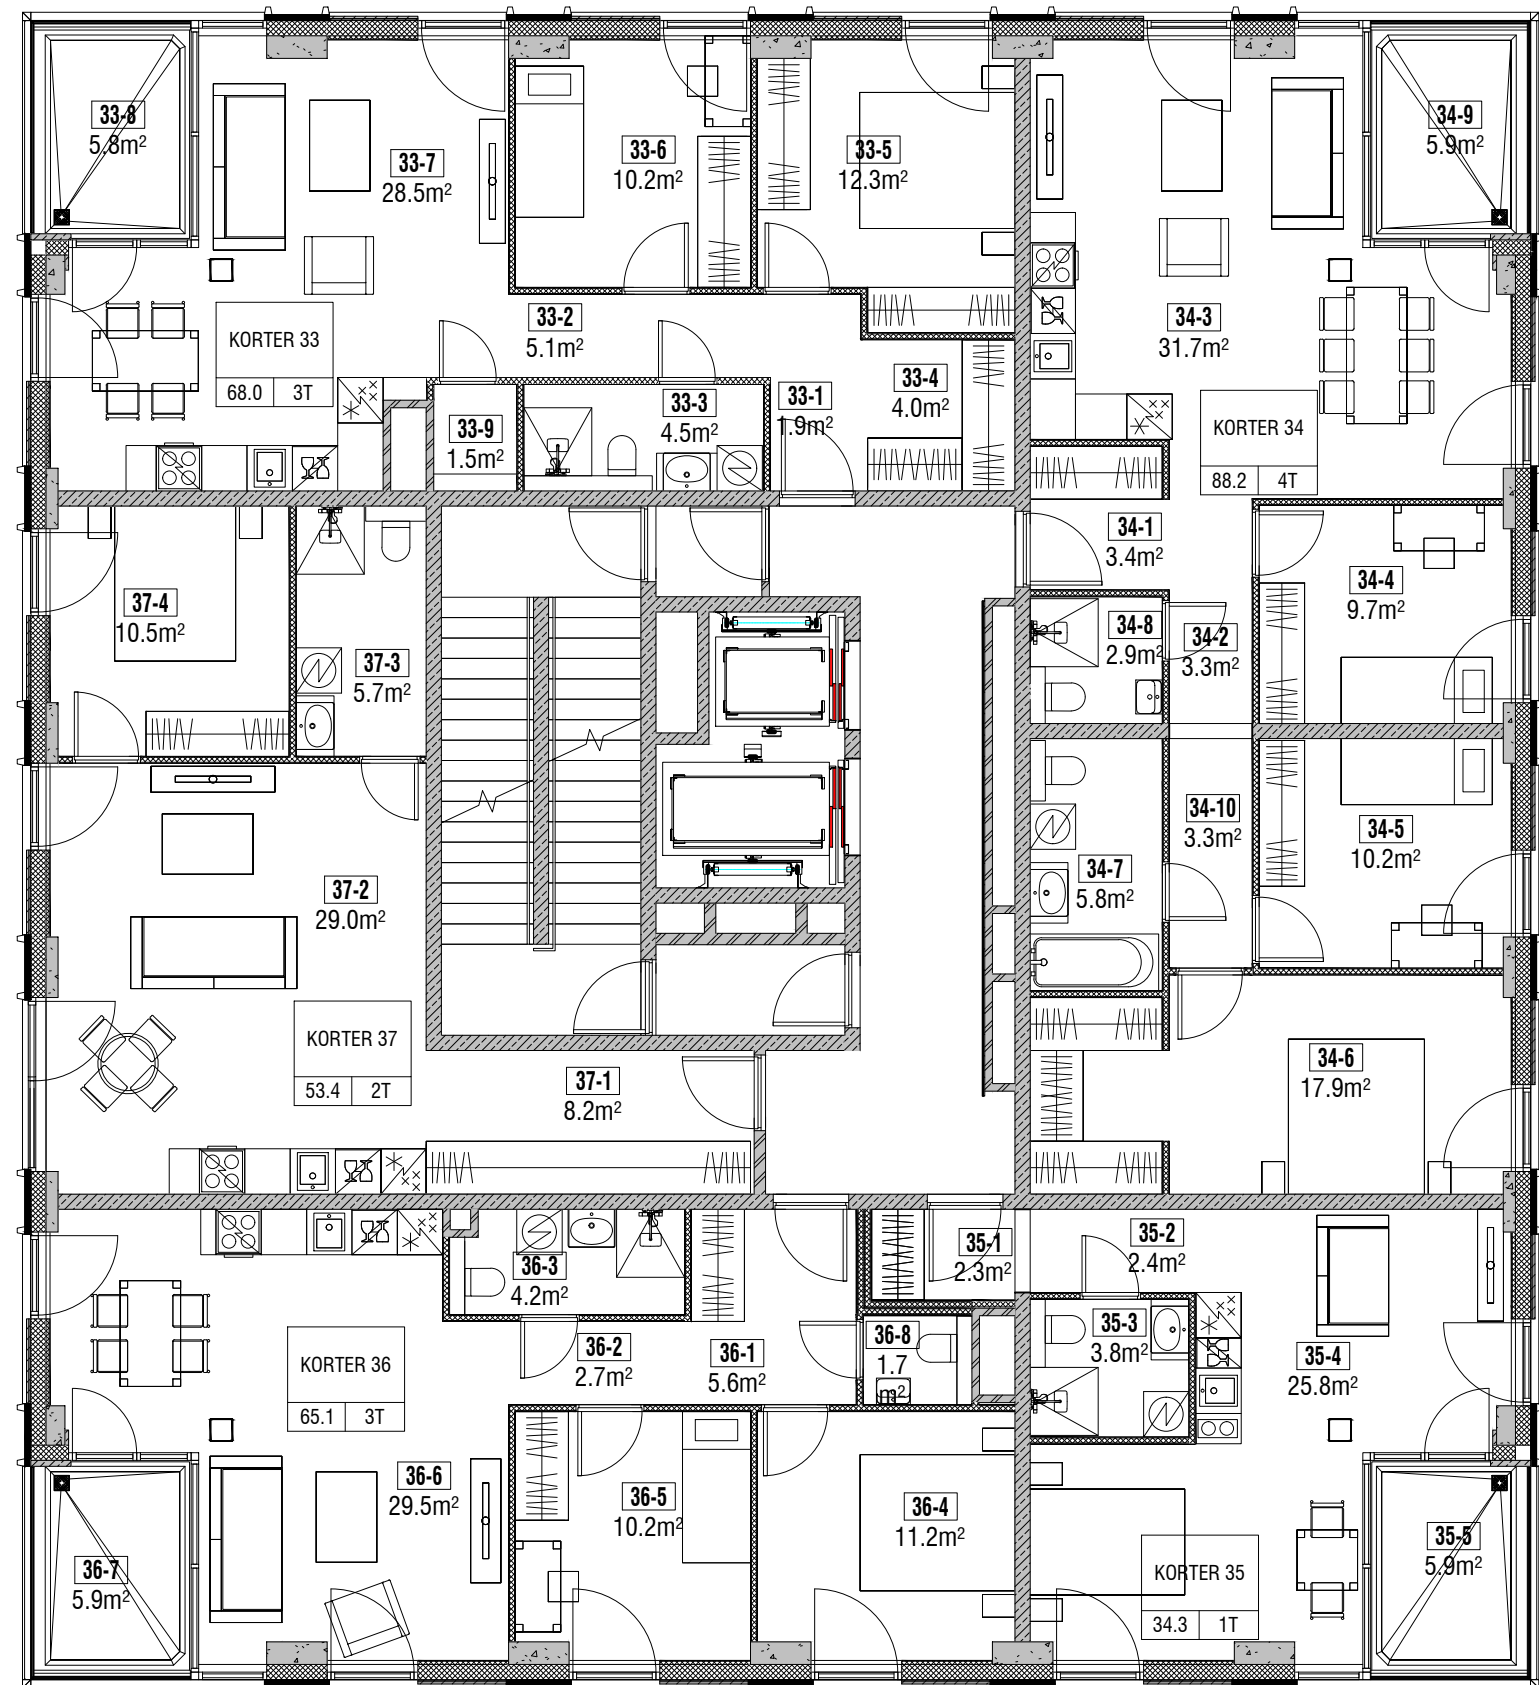

meri

Vanalinn

AL MARE TORN

Paldiski mnt 108b, Tallinn
8. korrus

Harku järv

Haabersti

OÜ FUND EHTUS
Veerenni 40a-81 10138 Tallinn
tel +372 680 0190 info@fundehitus.ee
www.fundehitus.ee