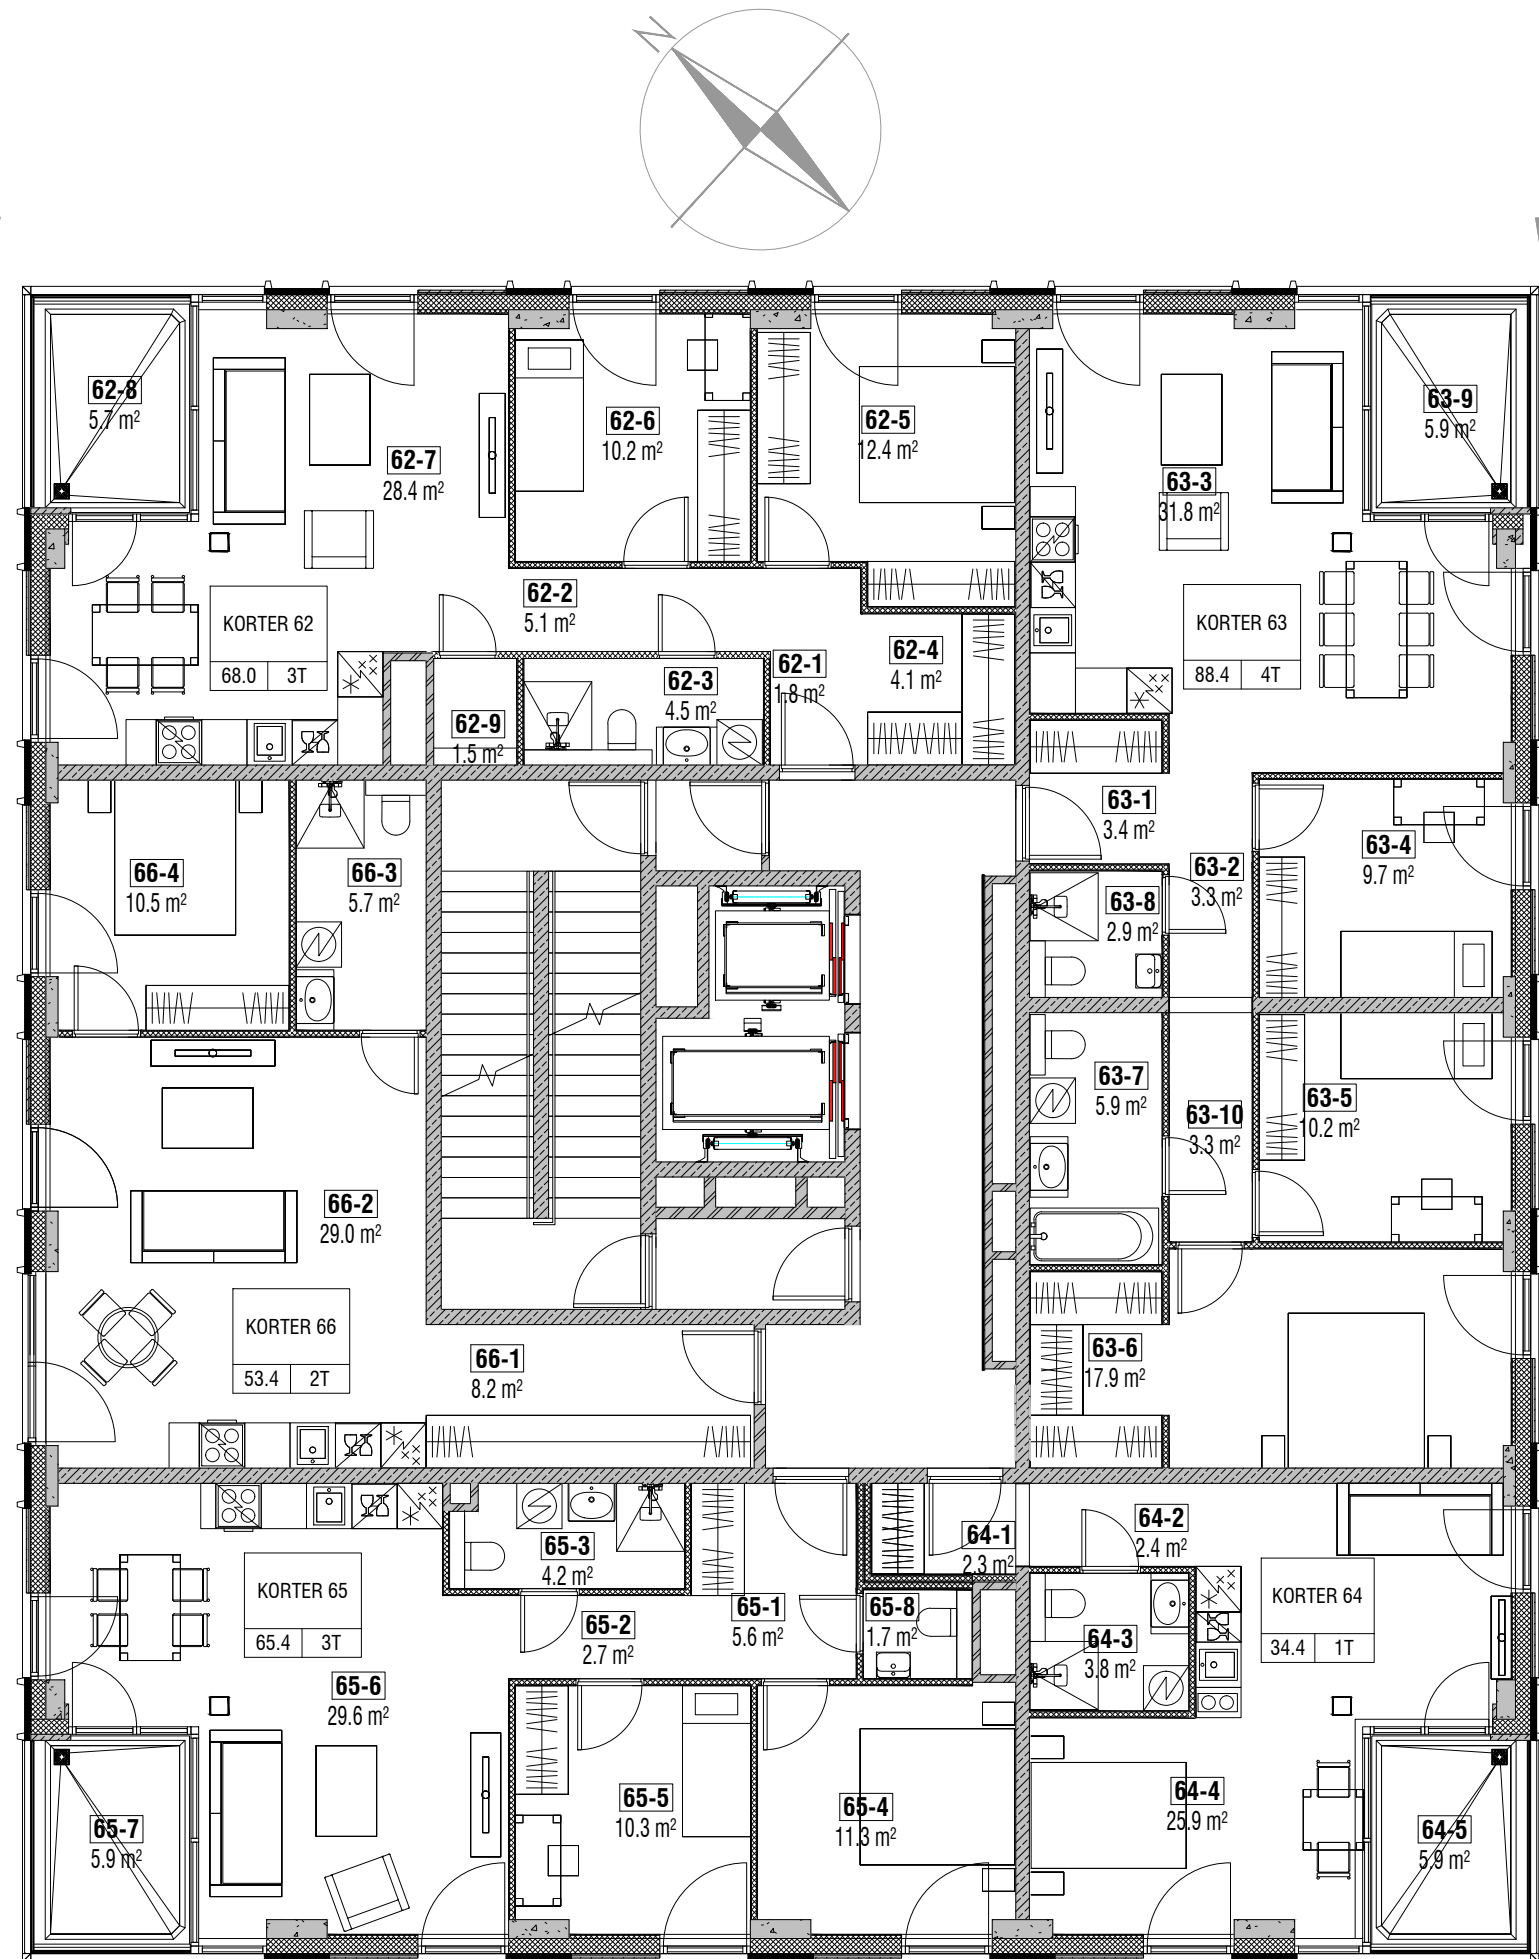

Harku järv

Haabersti

meri

Vanalinn

meri

Vanalinn

AL MARE TORN

Paldiski mnt 108b, Tallinn
14. korrus