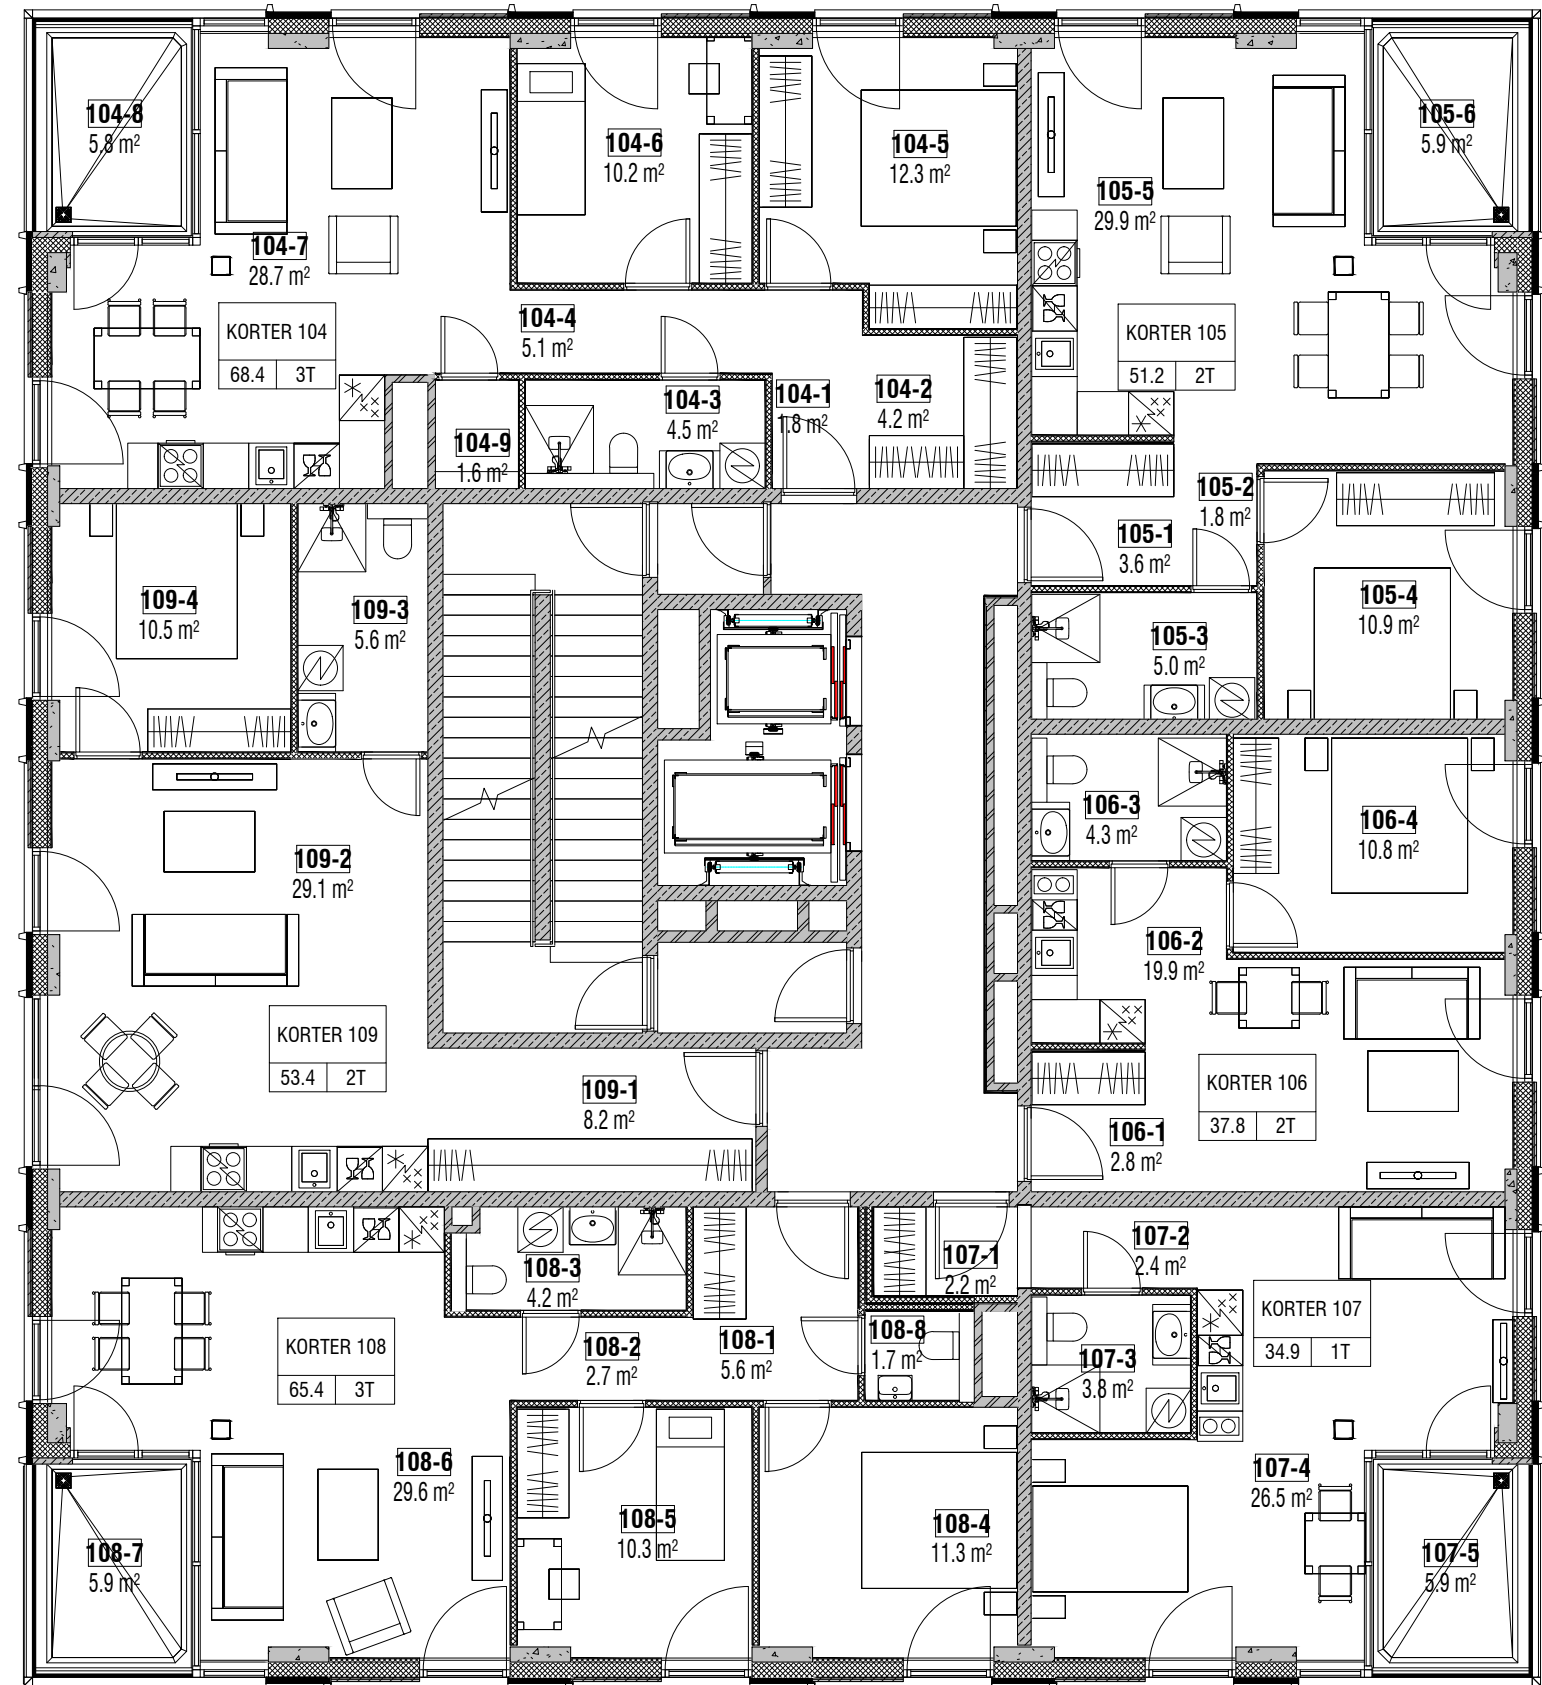

Harku järv

meri

Vanalinn

meri

Vanalinn

AL MARE TORN

Paldiski mnt 108b, Tallinn
21. korrus

Harku järv