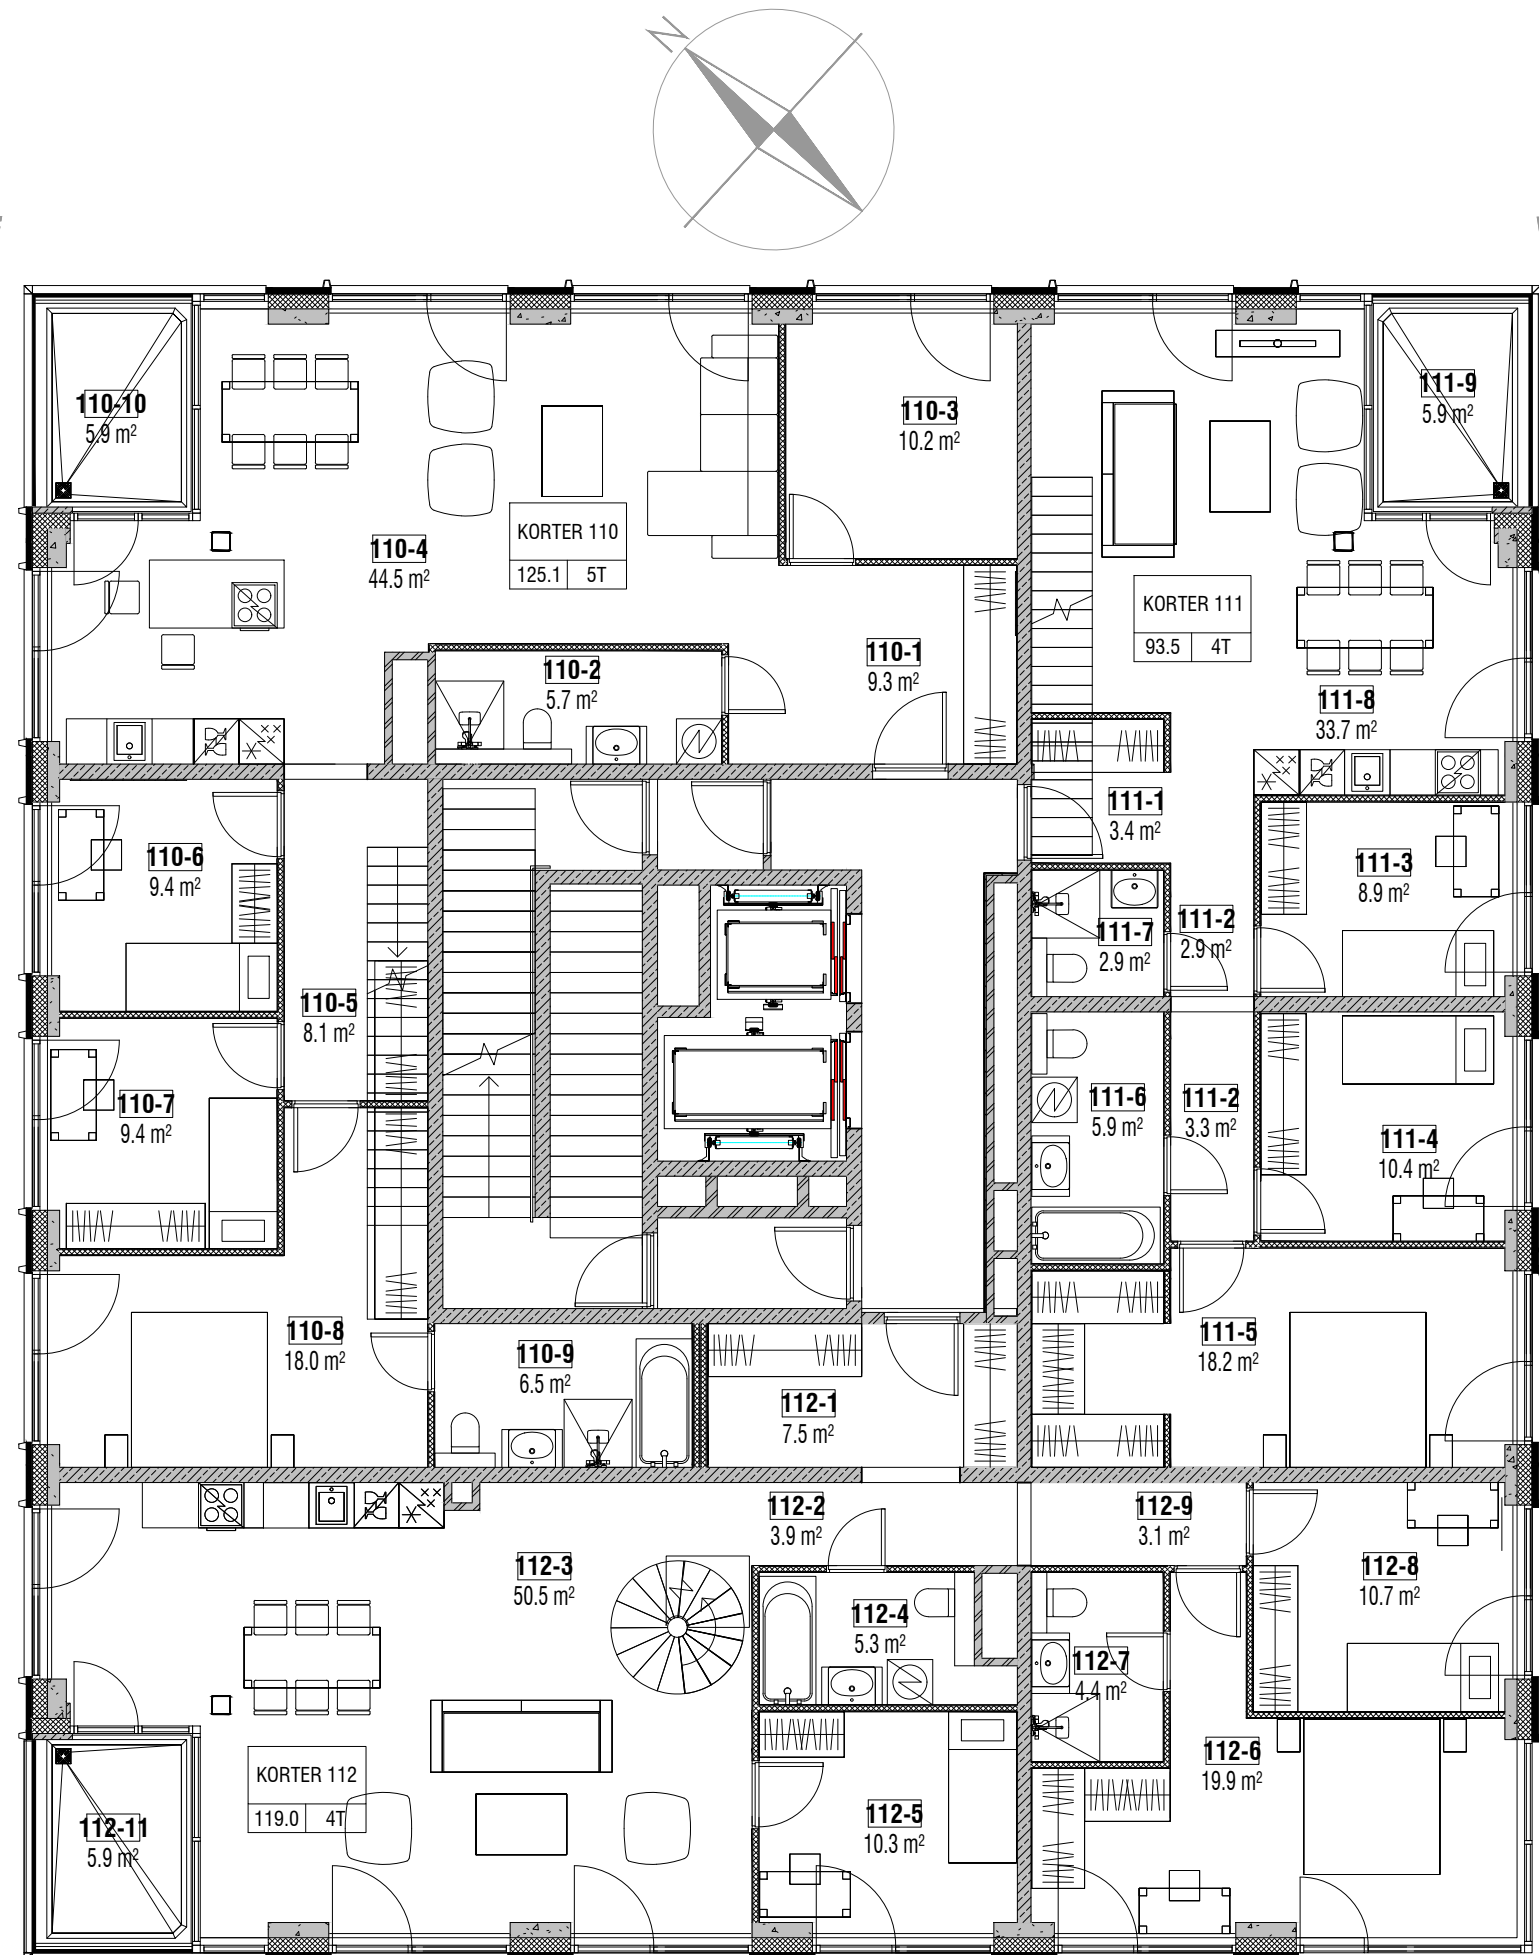

AL MARE TORN

Paldiski mnt 108b, Tallinn
22. korrus

OÜ FUND EHTUS
Veereni 40a-81 10138 Tallinn
tel +372 680 0190 info@fundehitus.ee
www.fundehitus.ee

Harku järv

Haabersti

meri

Vanalinn