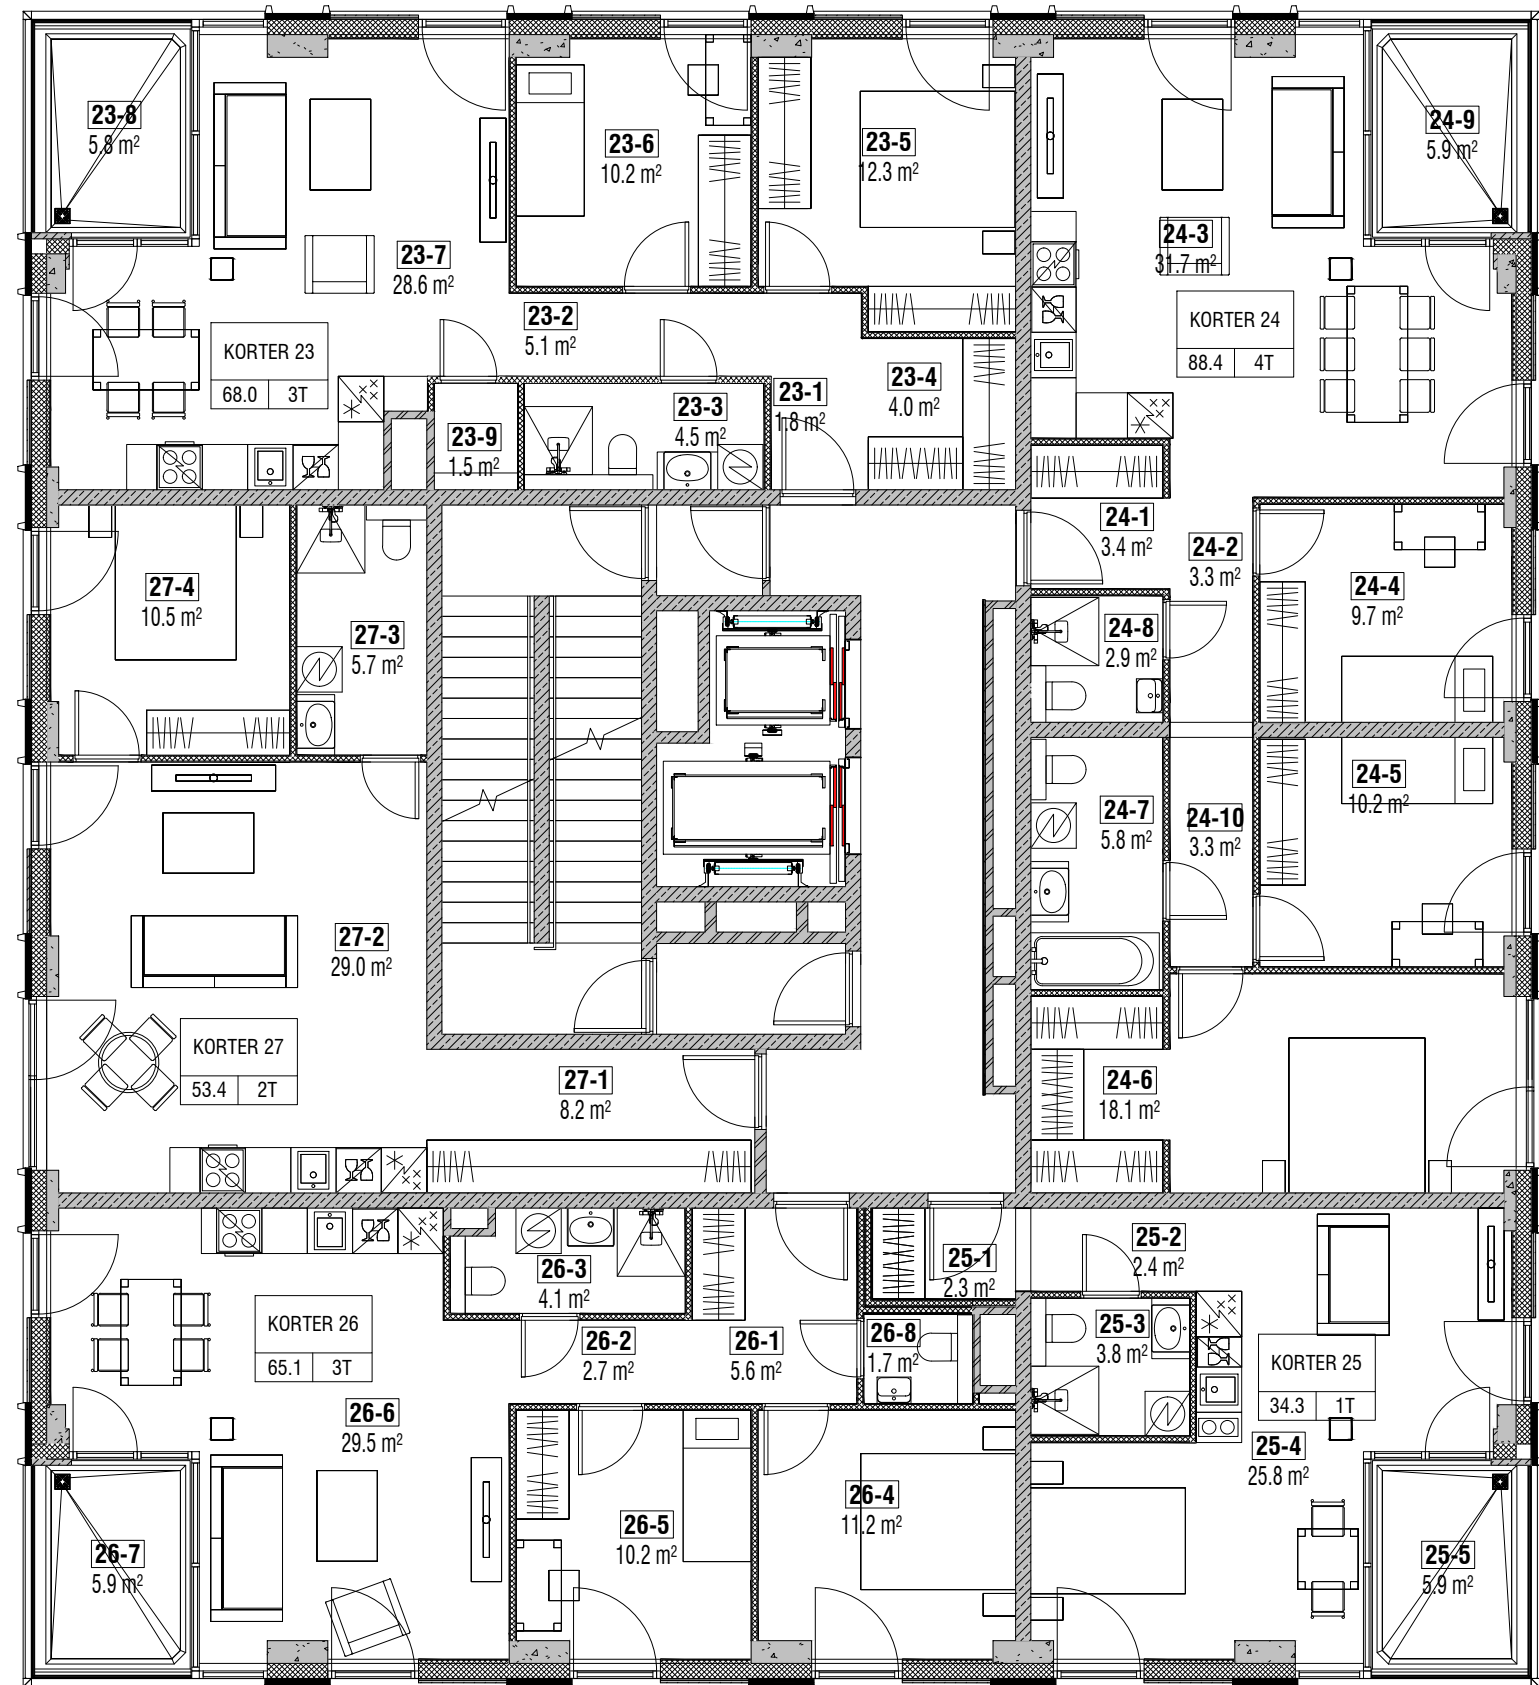

meri

Vanalinn

AL MARE TORN

Paldiski mnt 108b, Tallinn
6. korrus

Harku järv

Haabersti

OÜ FUND EHTUS
Veereni 40a-81 10138 Tallinn
tel +372 680 0190 info@fundehitus.ee
www.fundehitus.ee