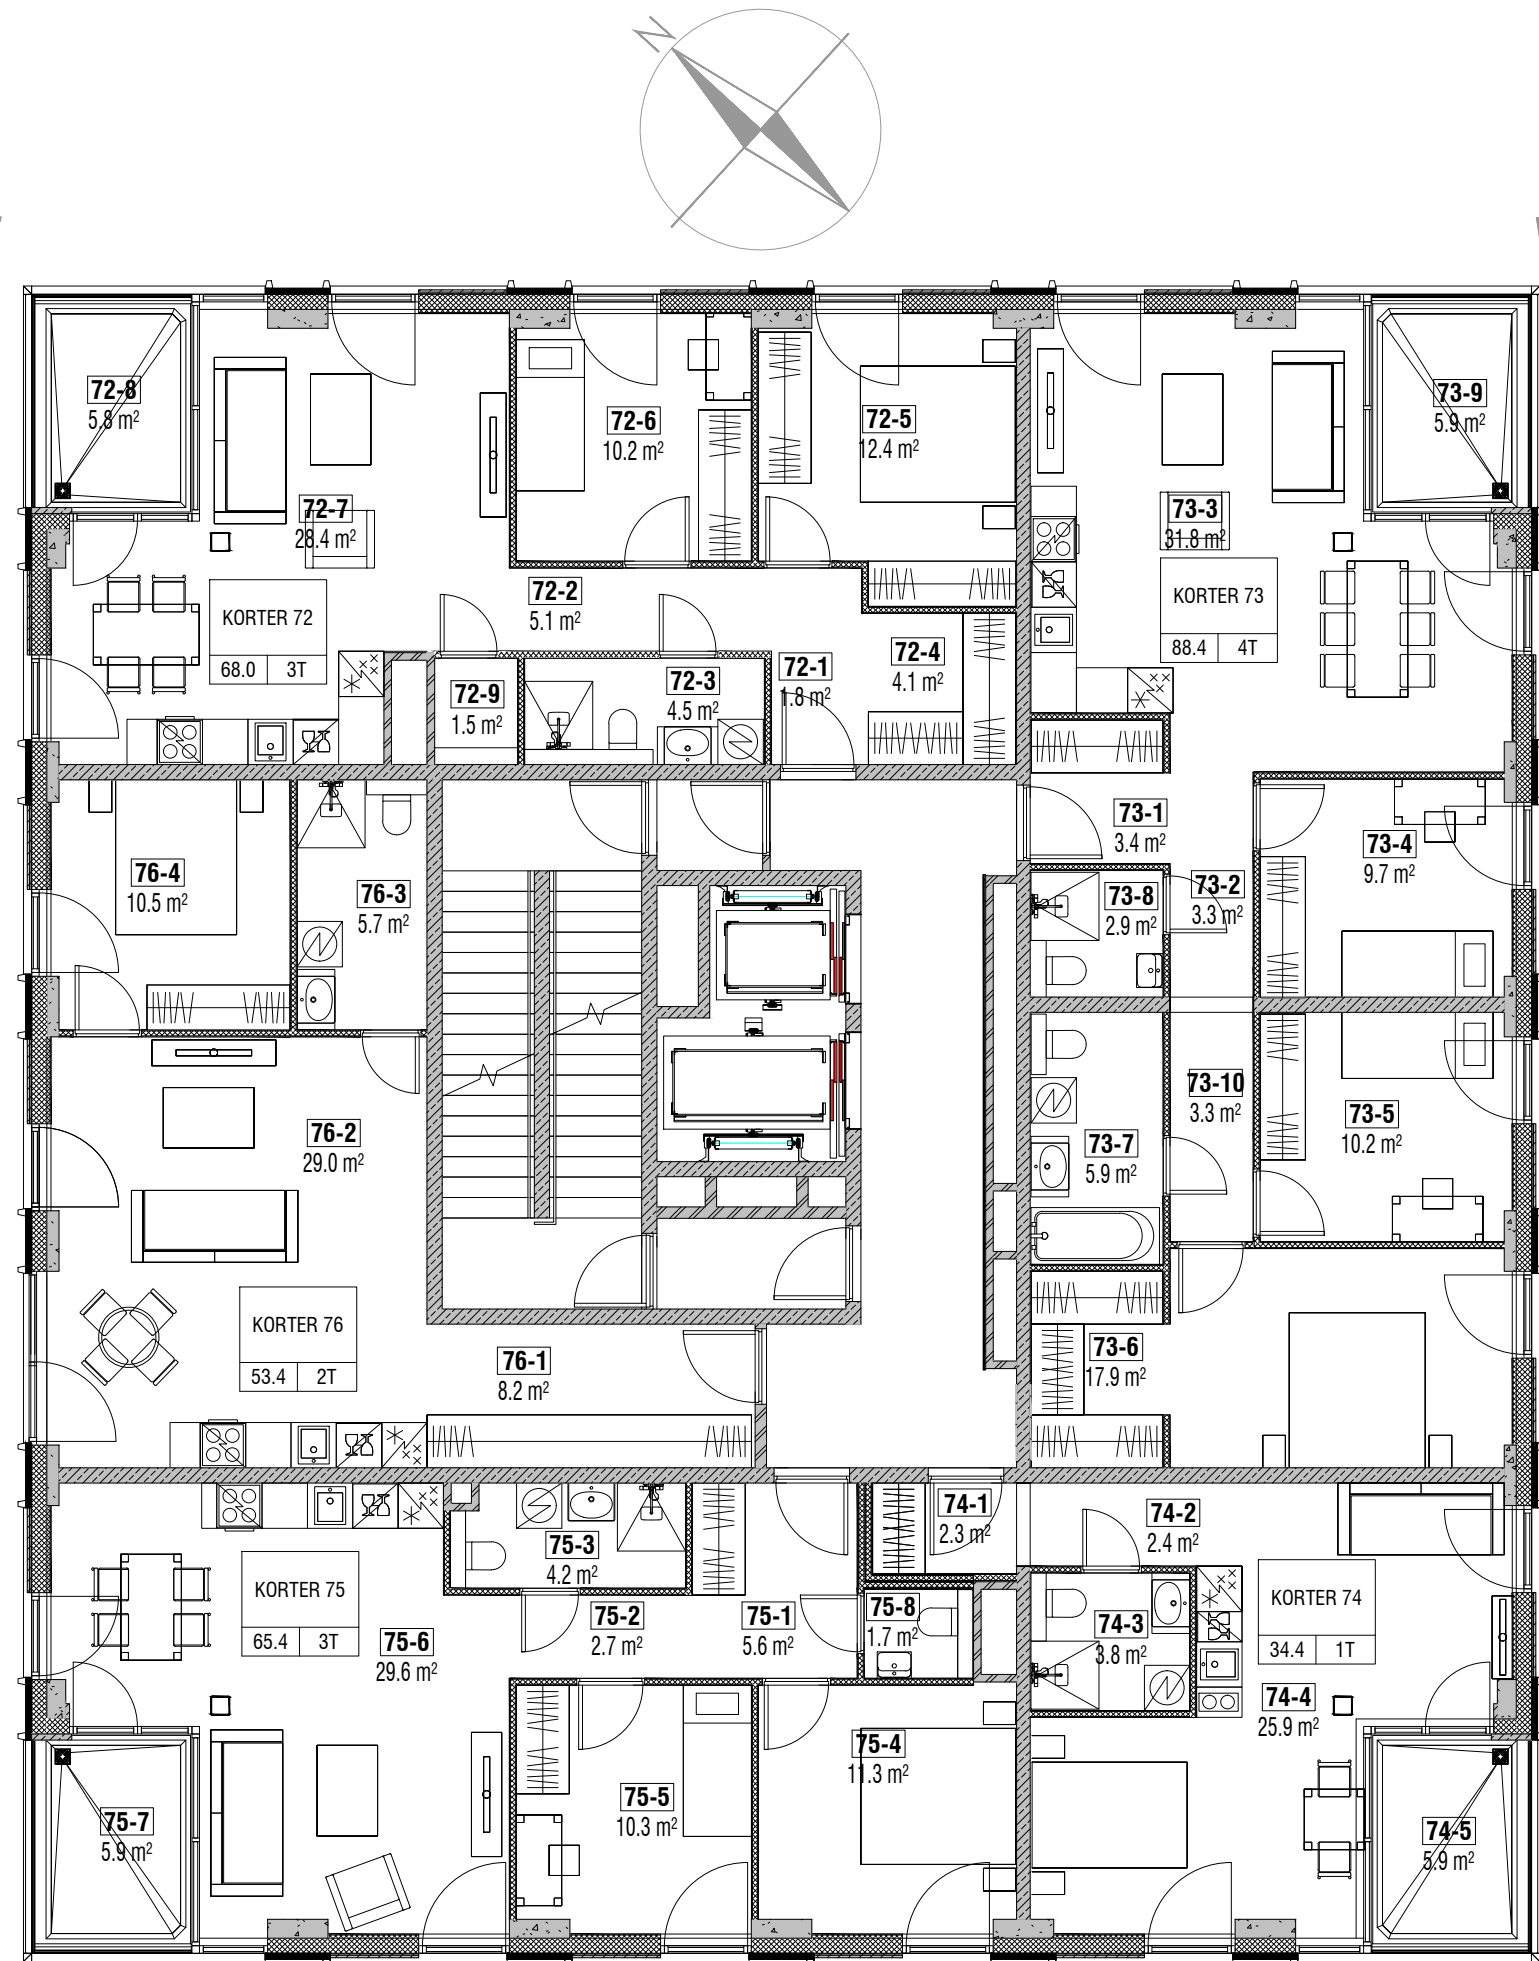

Harku järv

Haabersti

meri

Vanalinn

meri

Vanalinn

AL MARE TORN

Paldiski mnt 108b, Tallinn
16. korrus