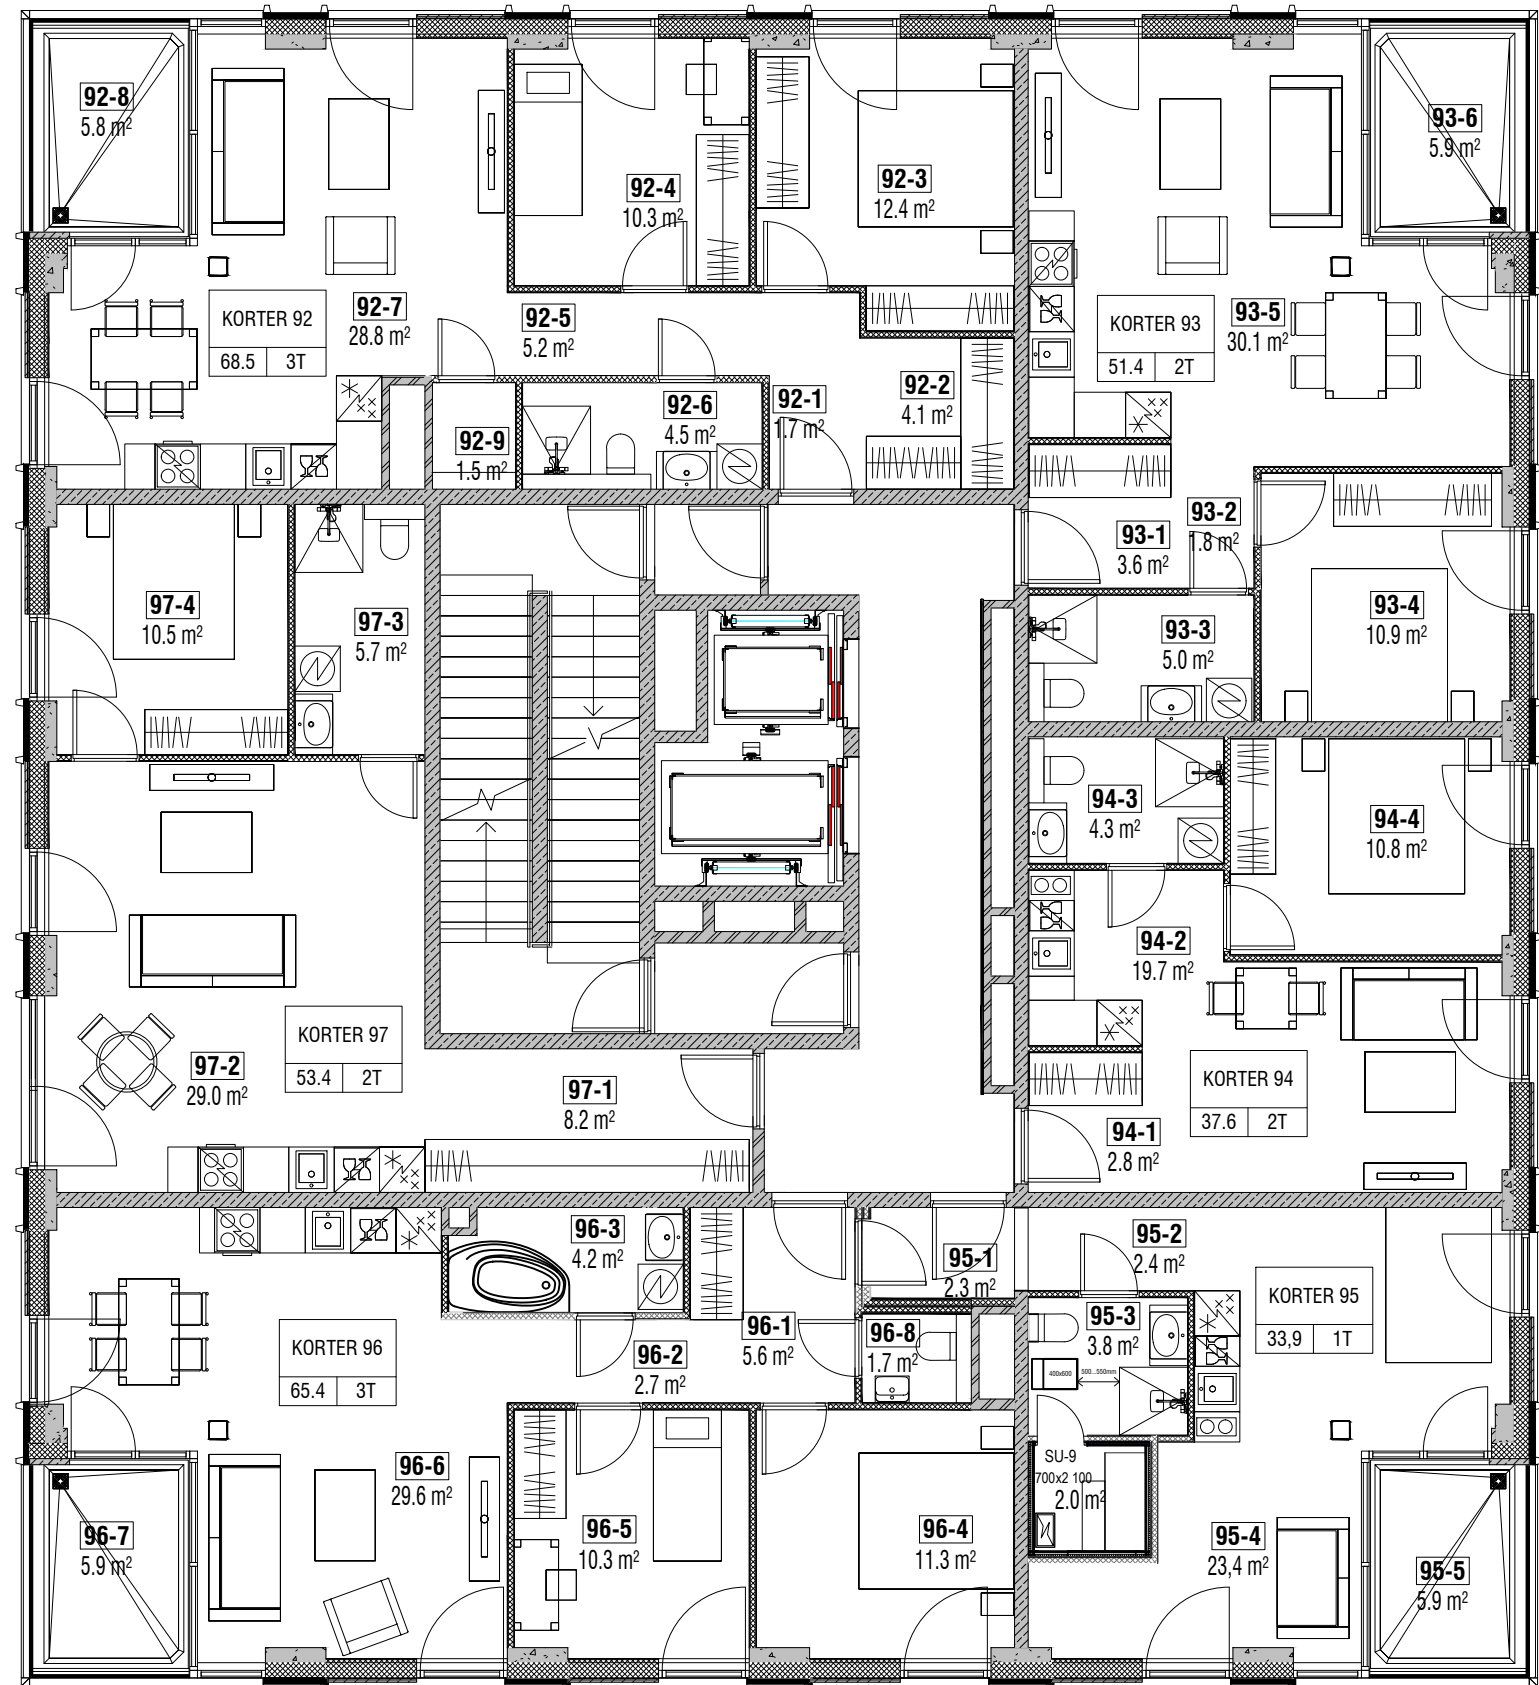

meri

Vanalinn

AL MARE TORN

Paldiski mnt 108b, Tallinn
19. korrus

Harku järv

Haabersti

OÜ FUND EHTUS
Veereni 40a-81 10138 Tallinn
tel +372 680 0190 info@fundehitus.ee
www.fundehitus.ee