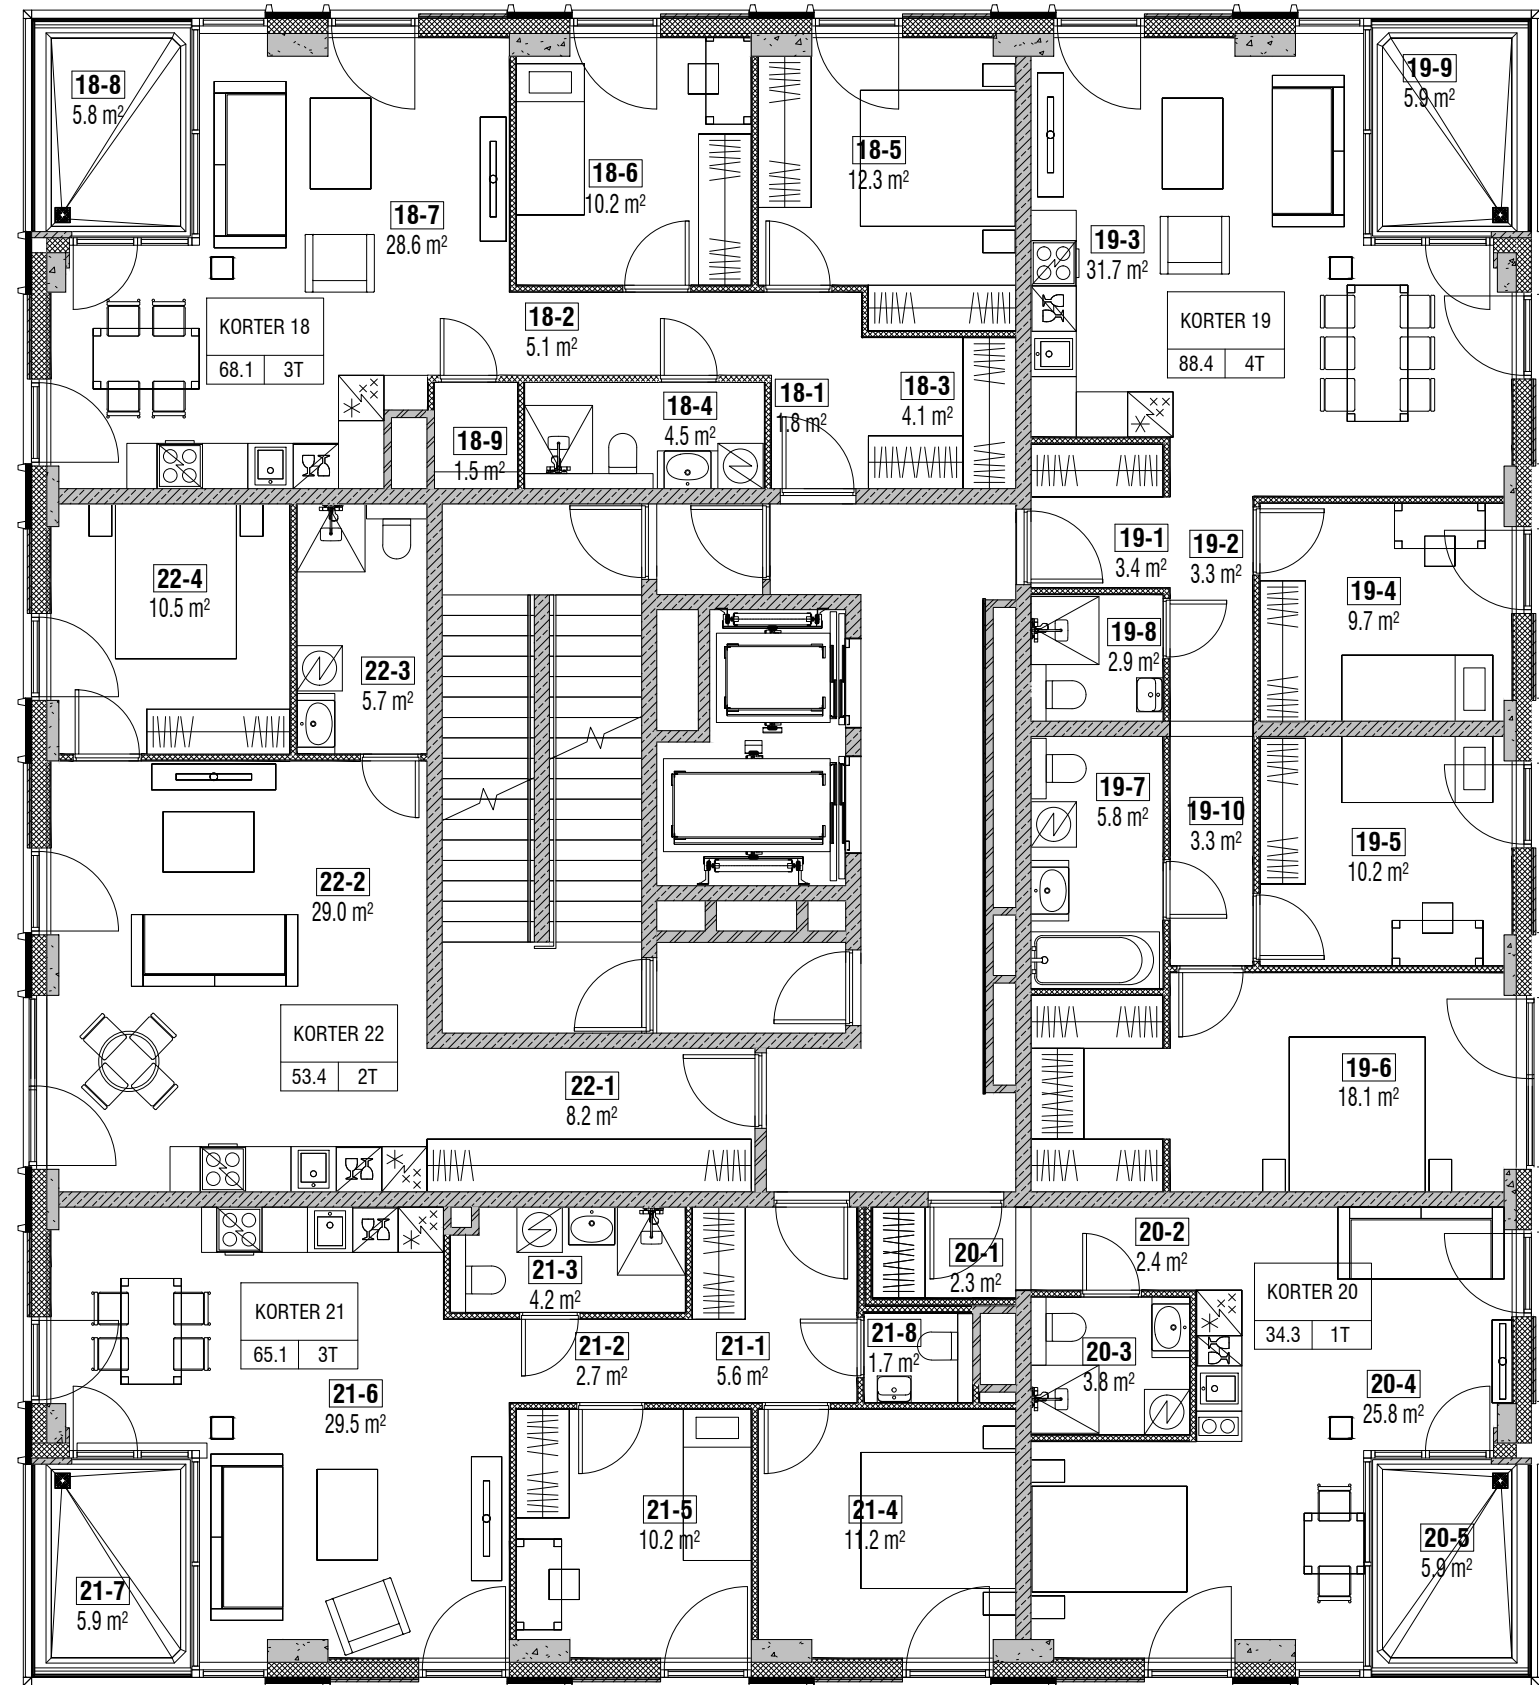

Paldiski mnt 108b, Tallinn
4. korrus

Harku järv

Haabersti

OÜ FUND EHTUS
Veereni 40a-81 10138 Tallinn
tel +372 680 0190 info@fundehitus.ee
www.fundehitus.ee

meri

Vanalinn

AL MARE TORN

Paldiski mnt 108b, Tallinn
5. korrus