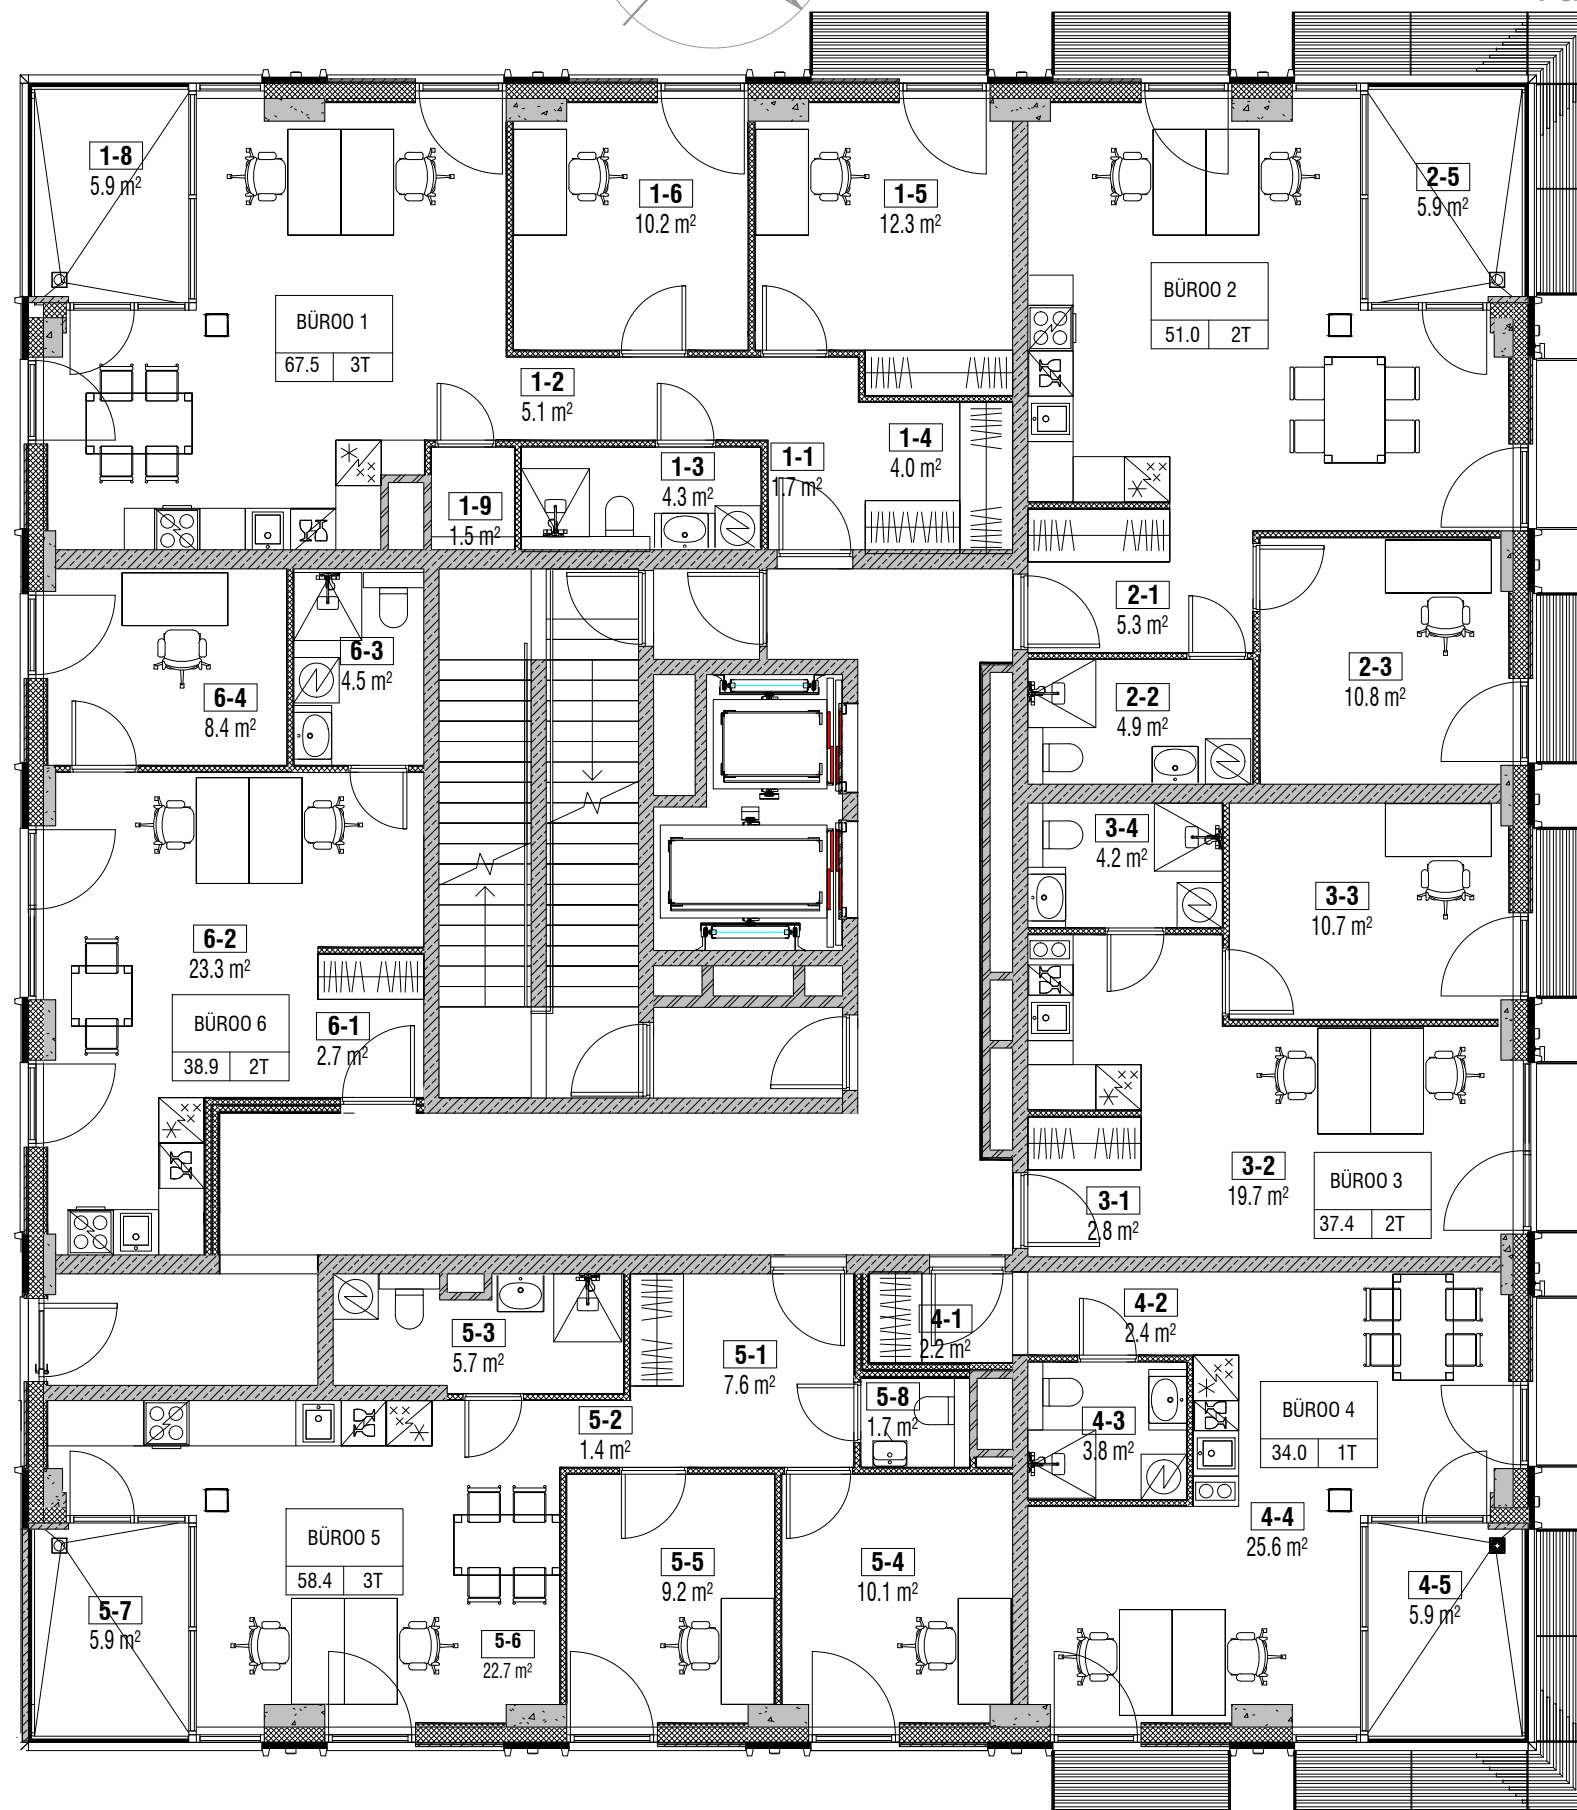

Paldiski mnt 108b, Tallinn
2. korrus

OÜ FUND EHTUS
Veerenni 40a-81 10138 Tallinn
tel +372 680 0190 info@fundehitus.ee
www.fundehitus.ee

meri

Vanalinn

Harku järv

Haabersti

AL MARE TORN

Paldiski mnt 108b, Tallinn
3. korrus