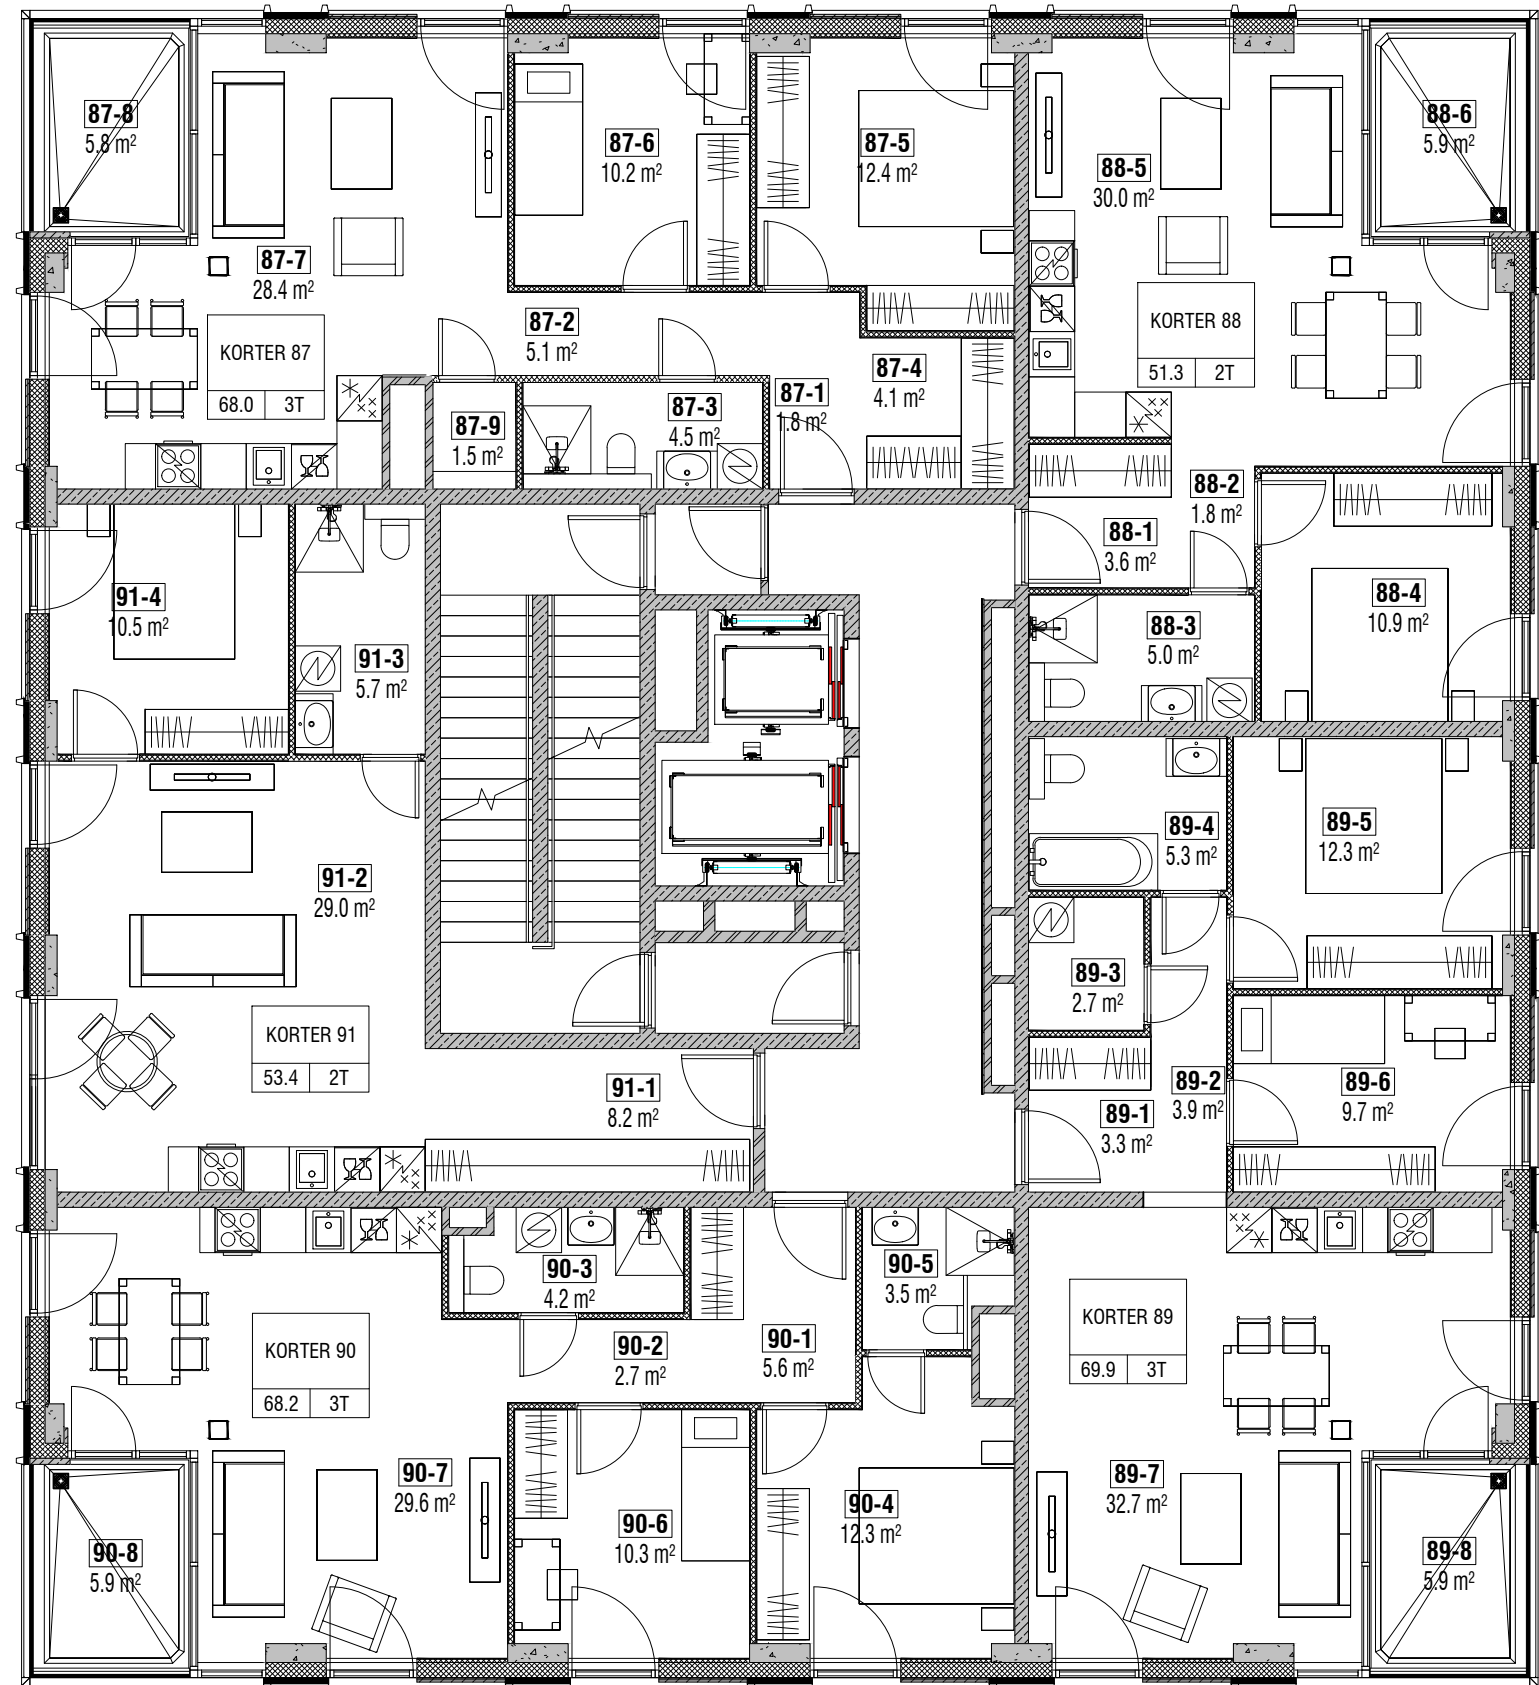

Harku järv

Haabersti

meri

Vanalinn

meri

Vanalinn

AL MARE TORN

Paldiski mnt 108b, Tallinn
18. korrus